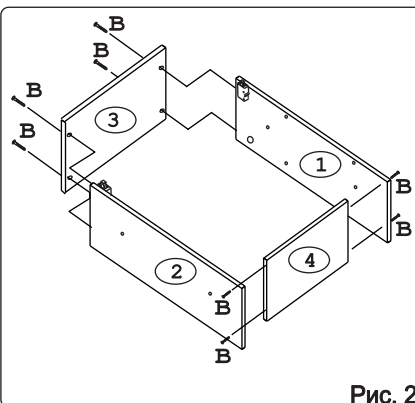

Наименование деталей

1. Боковина левая	805x294	1 шт.
2. Боковина правая	805x294	1 шт.
3. Полка стационарная	400x320	1 шт.
4. Полка стационарная	366x293	1 шт.
5. Стенка ДВПО	824x396	1 шт.
6. Полка вкладная	364x276	2 шт.
7. Дверь МДФ ДР	800x396	1 шт.

Рис. 1

Рис. 2

Рис. 3

Рис. 4

Рис. 5

Рис. 6