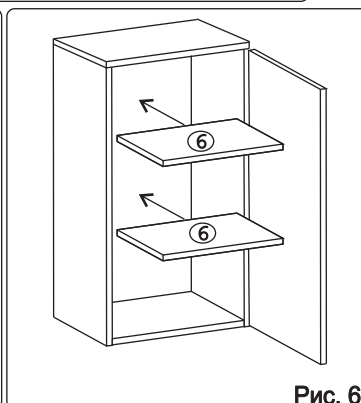

Наименование деталей

1. Боковина левая	805x294	1 шт.
2. Боковина правая	805x294	1 шт.
3. Полка стационарная	400x320	1 шт.
4. Полка стационарная	366x293	1 шт.
5. Стенка ДВПО	824x396	1 шт.
6. Полка вкладная	364x276	2 шт.
7. Дверь МДФ ДР	800x396	1 шт.

Рис. 1

Рис. 2

Рис. 3

Рис. 4

Рис. 5

Рис. 6