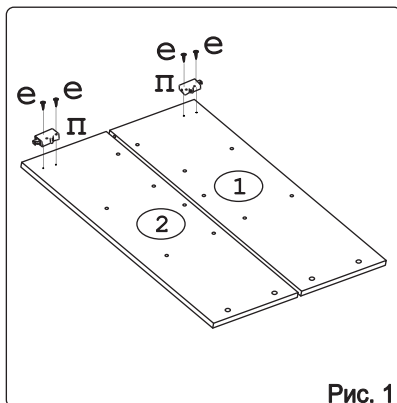

Наименование деталей

1. Боковина левая	805x294	1 шт.
2. Боковина правая	805x294	1 шт.
3. Полка стационарная	400x320	1 шт.
4. Полка стационарная	366x293	1 шт.
5. Стенка ДВПО	824x396	1 шт.
6. Полка вкладная	364x276	2 шт.
7. Дверь МДФ ДР	800x396	1 шт.

Рис. 1

Рис. 2

Рис. 3

Рис. 4

Рис. 5

Рис. 6