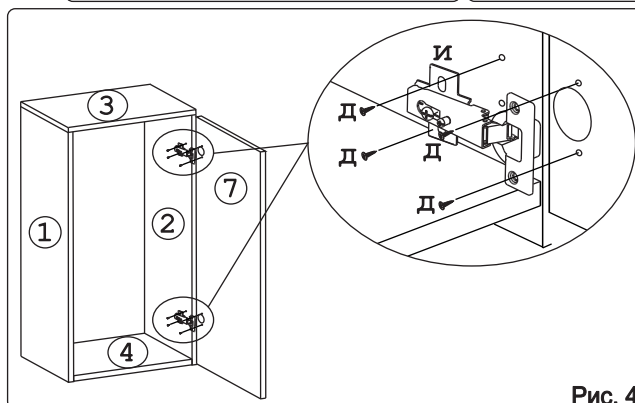

Наименование деталей

1. Боковина левая	805x294	1 шт.
2. Боковина правая	805x294	1 шт.
3. Полка стационарная	400x320	1 шт.
4. Полка стационарная	366x293	1 шт.
5. Стенка ДВПО	824x396	1 шт.
6. Полка вкладная	364x276	2 шт.
7. Дверь МДФ ДР	800x396	1 шт.

Рис. 1

Рис. 2

Рис. 3

Рис. 4

Рис. 5

Рис. 6