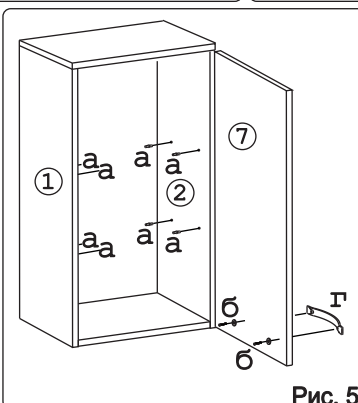

Наименование деталей

1. Боковина левая	805x294	1 шт.
2. Боковина правая	805x294	1 шт.
3. Полка стационарная	400x320	1 шт.
4. Полка стационарная	366x293	1 шт.
5. Стенка ДВПО	824x396	1 шт.
6. Полка вкладная	364x276	2 шт.
7. Дверь МДФ ДР	800x396	1 шт.

Рис. 1

Рис. 2

Рис. 3

Рис. 4

Рис. 5

Рис. 6