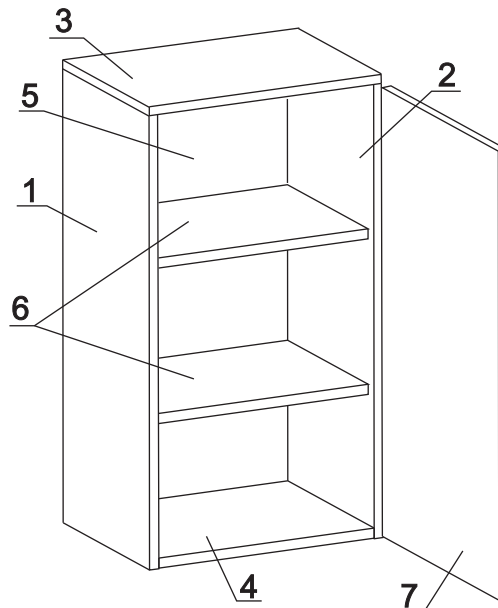

Наименование деталей

1. Боковина левая	805x294	1 шт.
2. Боковина правая	805x294	1 шт.
3. Полка стационарная	400x320	1 шт.
4. Полка стационарная	366x293	1 шт.
5. Стенка ДВПО	824x396	1 шт.
6. Полка вкладная	364x276	2 шт.
7. Дверь МДФ ДР	800x396	1 шт.

Рис. 1

Рис. 2

Рис. 3

Рис. 4

Рис. 5

Рис. 6