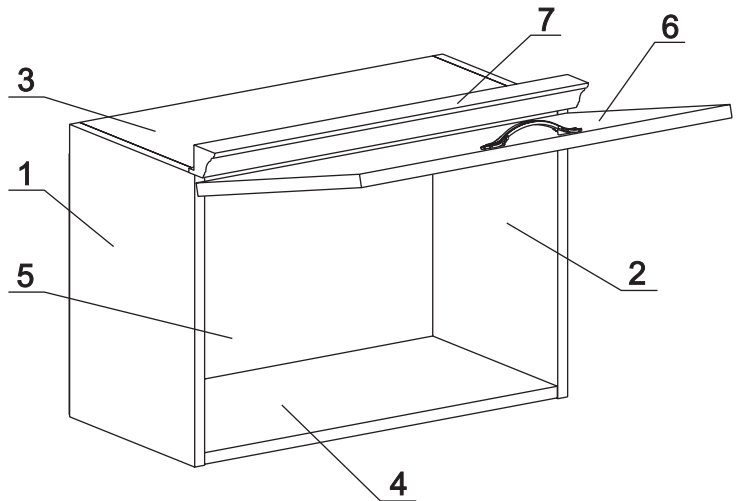

а		б		в		г		д		е		ж			
Демпфер	1 шт.	Крепеж полоса	2 шт.	Евровинт 50	8 шт.	Шуруп 4x16 п/сфера	3 шт.	Шуруп 4x16	8 шт.	Шуруп 4x30	4 шт.	Шуруп 3x12 п/сфера	16 шт.		
1		2		з		и		к		л		м		н	
Петля накладная с заглушкой		2 шт.		Загл. к ев. винту		8 шт.		Загл. самокл. Д14		4 шт.		Газлифт 60N		2 шт.	
Стяжка 30 мм		2 компл.		Навес регулир.		2 шт.		Ручка Р401		1 шт.					

### Наименование деталей

1.	Боковина левая	404x294	1 шт.
2.	Боковина правая	404x294	1 шт.
3.	Полка стац. верхняя	568x293	1 шт.
4.	Полка стац. нижняя	568x293	1 шт.
5.	Стенка ДВПО	596x398	1 шт.
6.	Дверь МДФ ДР	596x398	1 шт.
7.	Карниз МДФ	601x61	1 шт.