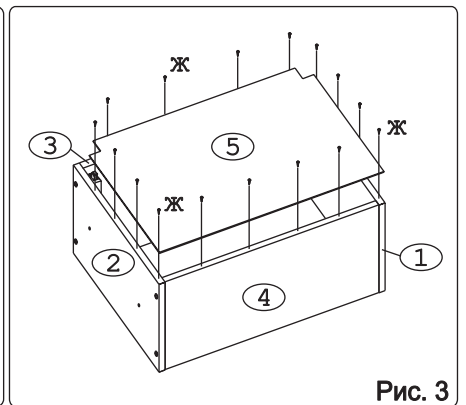

а		б		в		г		д		е		ж			
Демпфер	1 шт.	Крепеж полоса	2 шт.	Евровинт 50	8 шт.	Шуруп 4x16 п/сфера	3 шт.	Шуруп 4x16	8 шт.	Шуруп 4x30	4 шт.	Шуруп 3x12 п/сфера	16 шт.		
1		2		з		и		к		л		м		н	
Петля накладная с заглушкой		2 шт.		Загл. к ев. винту		8 шт.		Загл. самокл. Д14		4 шт.		Газлифт 60N		2 шт.	
Стяжка 30 мм		2 компл.		Навес регулир.		2 шт.		Ручка Р401		1 шт.					

### Наименование деталей

1.	Боковина левая	404x294	1 шт.
2.	Боковина правая	404x294	1 шт.
3.	Полка стац. верхняя	568x293	1 шт.
4.	Полка стац. нижняя	568x293	1 шт.
5.	Стенка ДВПО	596x398	1 шт.
6.	Дверь МДФ ДР	596x398	1 шт.
7.	Карниз МДФ	601x61	1 шт.