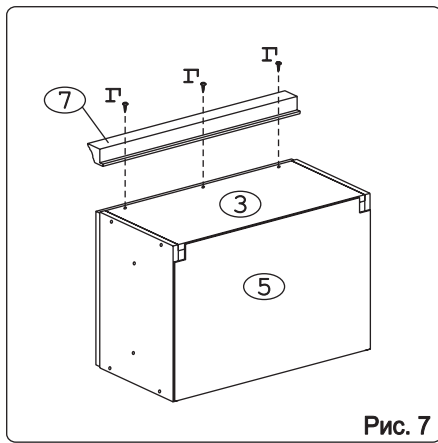

### Наименование деталей

1.	Боковина левая	404x294	1 шт.
2.	Боковина правая	404x294	1 шт.
3.	Полка стац. верхняя	568x293	1 шт.
4.	Полка стац. нижняя	568x293	1 шт.
5.	Стенка ДВПО	596x398	1 шт.
6.	Дверь МДФ ДР	596x398	1 шт.
7.	Карниз МДФ	601x61	1 шт.