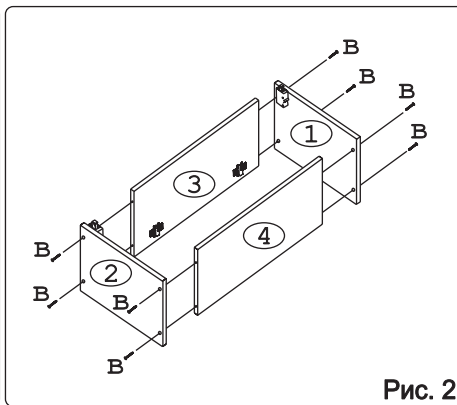

а		б		в		г		д		е		ж			
Демпфер	1 шт.	Крепеж полоса	2 шт.	Евровинт 50	8 шт.	Шуруп 4x16 п/сфера	3 шт.	Шуруп 4x16	8 шт.	Шуруп 4x30	4 шт.	Шуруп 3x12 п/сфера	16 шт.		
1		2		з		и		к		л		м		н	
Петля накладная с заглушкой		2 шт.		Загл. к ев. винту		8 шт.		Загл. самокл. Д14		4 шт.		Газлифт 60N		2 шт.	
Стяжка 30 мм		2 компл.		Навес регулир.		2 шт.		Ручка Р401		1 шт.					

### Наименование деталей

1.	Боковина левая	404x294	1 шт.
2.	Боковина правая	404x294	1 шт.
3.	Полка стац. верхняя	568x293	1 шт.
4.	Полка стац. нижняя	568x293	1 шт.
5.	Стенка ДВПО	596x398	1 шт.
6.	Дверь МДФ ДР	596x398	1 шт.
7.	Карниз МДФ	601x61	1 шт.