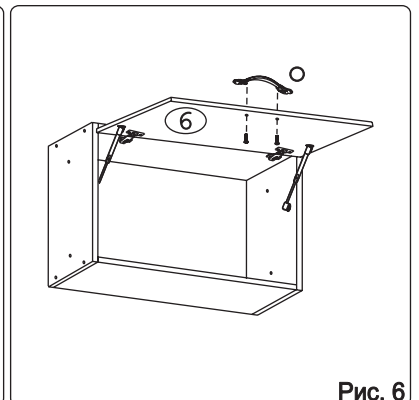

а		б		в		г		д		е		ж			
Демпфер	1 шт.	Крепеж полоса	2 шт.	Евровинт 50	8 шт.	Шуруп 4x16 п/сфера	3 шт.	Шуруп 4x16	8 шт.	Шуруп 4x30	4 шт.	Шуруп 3x12 п/сфера	16 шт.		
1		2		з		и		к		л		м		н	
Петля накладная с заглушкой		2 шт.		Загл. к ев. винту		8 шт.		Загл. самокл. Д14		4 шт.		Газлифт 60N		2 шт.	
Стяжка 30 мм		2 компл.		Навес регулир.		2 шт.		Ручка Р401		1 шт.					

### Наименование деталей

1.	Боковина левая	404x294	1 шт.
2.	Боковина правая	404x294	1 шт.
3.	Полка стац. верхняя	568x293	1 шт.
4.	Полка стац. нижняя	568x293	1 шт.
5.	Стенка ДВПО	596x398	1 шт.
6.	Дверь МДФ ДР	596x398	1 шт.
7.	Карниз МДФ	601x61	1 шт.