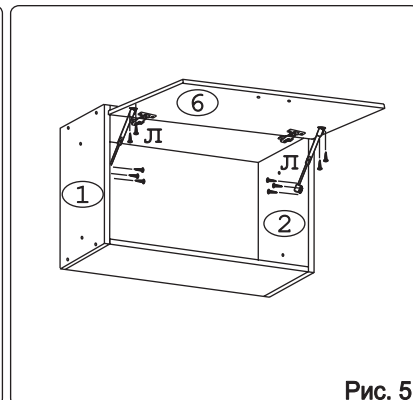

а		б		в		г		д		е		ж			
Демпфер	1 шт.	Крепеж полоса	2 шт.	Евровинт 50	8 шт.	Шуруп 4x16 п/сфера	3 шт.	Шуруп 4x16	8 шт.	Шуруп 4x30	4 шт.	Шуруп 3x12 п/сфера	16 шт.		
1		2		з		и		к		л		м		н	
Петля накладная с заглушкой		2 шт.		Загл. к ев. винту		8 шт.		Загл. самокл. Д14		4 шт.		Газлифт 60N		2 шт.	
Стяжка 30 мм		2 компл.		Навес регулир.		2 шт.		Ручка Р401		1 шт.					

### Наименование деталей

1.	Боковина левая	404x294	1 шт.
2.	Боковина правая	404x294	1 шт.
3.	Полка стац. верхняя	568x293	1 шт.
4.	Полка стац. нижняя	568x293	1 шт.
5.	Стенка ДВПО	596x398	1 шт.
6.	Дверь МДФ ДР	596x398	1 шт.
7.	Карниз МДФ	601x61	1 шт.