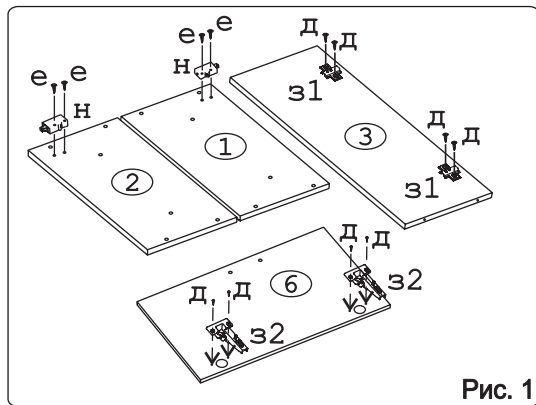

а		б		в		г		д		е		ж			
Демпфер	1 шт.	Крепеж полоса	2 шт.	Евровинт 50	8 шт.	Шуруп 4x16 п/сфера	3 шт.	Шуруп 4x16	8 шт.	Шуруп 4x30	4 шт.	Шуруп 3x12 п/сфера	16 шт.		
1		2		з		и		к		л		м		н	
Петля накладная с заглушкой		2 шт.		Загл. к ев. винту		8 шт.		Загл. самокл. Д14		4 шт.		Газлифт 60N		2 шт.	
Стяжка 30 мм		2 компл.		Навес регулир.		2 шт.		Ручка Р401		1 шт.					

### Наименование деталей

1.	Боковина левая	404x294	1 шт.
2.	Боковина правая	404x294	1 шт.
3.	Полка стац. верхняя	568x293	1 шт.
4.	Полка стац. нижняя	568x293	1 шт.
5.	Стенка ДВПО	596x398	1 шт.
6.	Дверь МДФ ДР	596x398	1 шт.
7.	Карниз МДФ	601x61	1 шт.