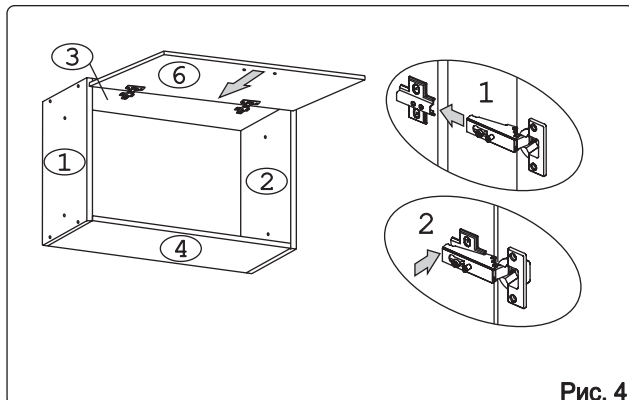

а		б		в		г		д		е		ж			
Демпфер	1 шт.	Крепеж полоса	2 шт.	Евровинт 50	8 шт.	Шуруп 4x16 п/сфера	3 шт.	Шуруп 4x16	8 шт.	Шуруп 4x30	4 шт.	Шуруп 3x12 п/сфера	16 шт.		
1		2		з		и		к		л		м		н	
Петля накладная с заглушкой		2 шт.		Загл. к ев. винту		8 шт.		Загл. самокл. Д14		4 шт.		Газлифт 60N		2 шт.	
Стяжка 30 мм		2 компл.		Навес регулир.		2 шт.		Ручка Р401		1 шт.					

### Наименование деталей

1.	Боковина левая	404x294	1 шт.
2.	Боковина правая	404x294	1 шт.
3.	Полка стац. верхняя	568x293	1 шт.
4.	Полка стац. нижняя	568x293	1 шт.
5.	Стенка ДВПО	596x398	1 шт.
6.	Дверь МДФ ДР	596x398	1 шт.
7.	Карниз МДФ	601x61	1 шт.