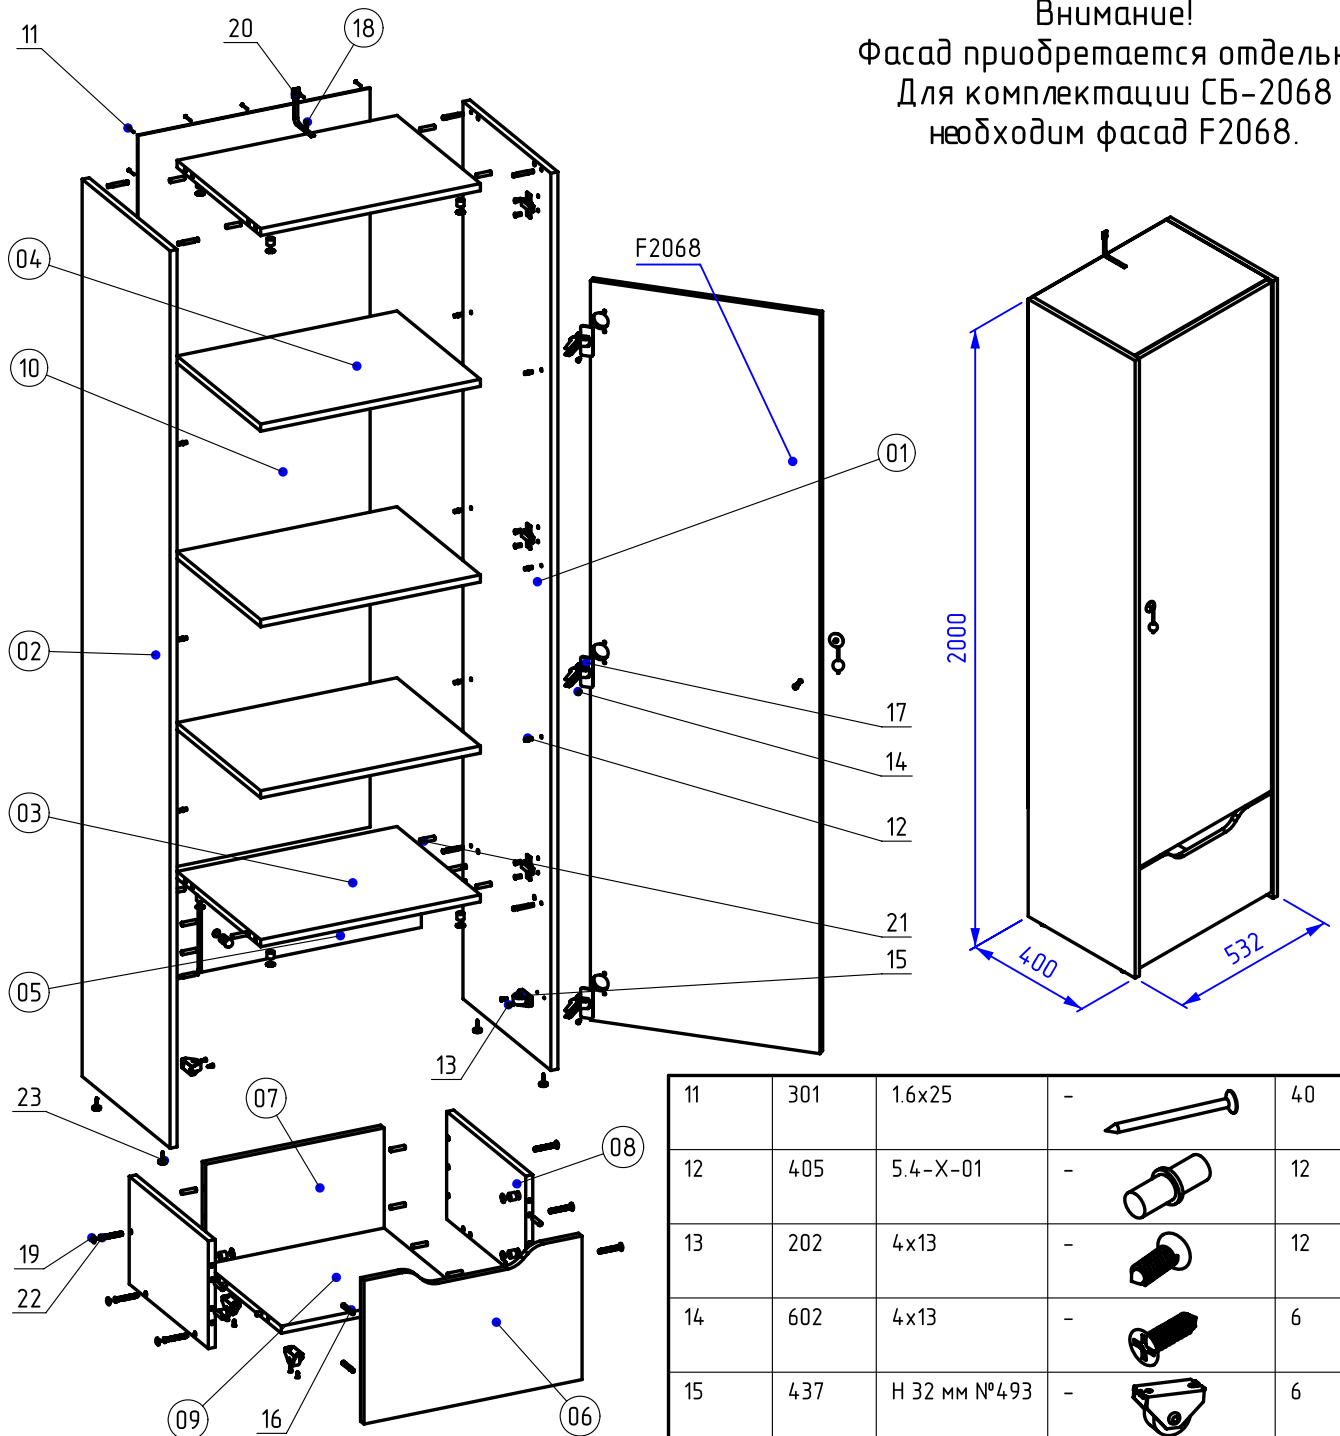

СБ-2068 МАУГЛИ

SB-2068 MAUGLI

Внимание!
Фасад приобретается отдельно.
Для комплектации СБ-2068
необходим фасад F2068.

Поз.	L	B	S	Кол.
01	2000	400	16	1
02	2000	400	16	1
03	500	380	16	2
04	500	380	16	3
05	500	160	16	1
06	496	320	16	1
07	406	240	16	1
08	360	240	16	2
09	406	344	16	1
10	1647	528	3	1

11	301	1.6x25	-		40
12	405	5.4-X-01	-		12
13	202	4x13	-		12
14	602	4x13	-		6
15	437	H 32 мм №493	-		6
16	561	-	-		14
17	404	vkład	-		3
18	603	4x16	-		1
19	461	-	-		6
20	539	-	-		1
21	410	Ø8x30	-		24
22	406	Ø7x50	-		6
23	470	H008 D14	-		4