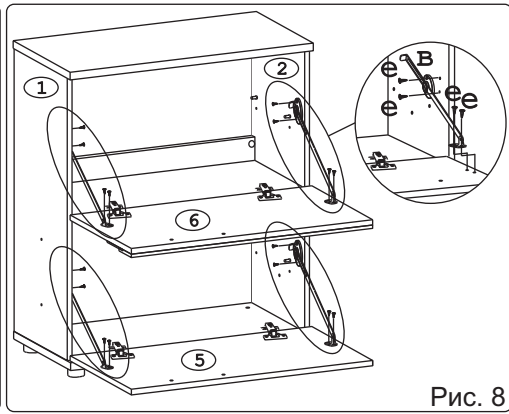

Наименование деталей

1. Боковина левая	817x350	1 шт.
2. Боковина правая	817x350	1 шт.
3. Основание	750x376	1 шт.
4. Крышка	750x388	1 шт.
5. Дверь	744x404	1 шт.
6. Дверь ДР с МДФ	744x404	1 шт.
7. Полка стационарная	716x327	1 шт.
8. Полка вкладная	714x286	2 шт.
9. Ригель	716x120	1 шт.
10. Стенка ДВПО	744x370	2 шт.

Рис. 7

Рис. 8

Рис. 9

Рис. 10

Рис. 11