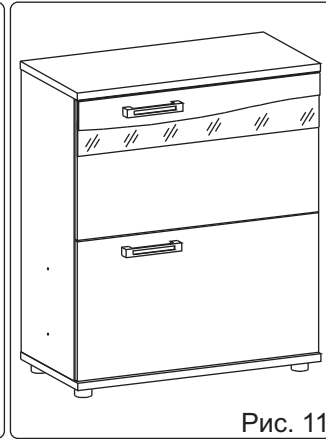

Эксцентрик 16 4 шт.	Дюбель 30мм 4 шт.	Кронштейн раскладной Тайтус L274 4 шт.	Евровинт 50 4 шт.	Шуруп 3x12 п/сфера 21 шт.	Шуруп 4x16 32 шт.	Стяжка 30мм 2 компл.	П/д "Дупло" 8 шт.	Петля внутренняя с заглушкой 2 шт.
Дюбель DV 321 8 шт.	Эксцентрик VB-35M/16 8 шт.	Заглушка эксцентрика 4 шт.	Заглушка 10 4 шт.	Заглушка 6 4 шт.	Шайба 12x4 пл 4 шт.	Ручка R309 Бакалам 2 шт.	Опора меб. регулир. 4 шт.	Петля п/накладная с заглушкой 2 шт.
Винт M4x30 2 шт.	Ключ-весиграник 1 шт.							

Наименование деталей

1. Боковина левая	817x350	1 шт.
2. Боковина правая	817x350	1 шт.
3. Основание	750x376	1 шт.
4. Крышка	750x388	1 шт.
5. Дверь	744x404	1 шт.
6. Дверь ДР с МДФ	744x404	1 шт.
7. Полка стационарная	716x327	1 шт.
8. Полка вкладная	714x286	2 шт.
9. Ригель	716x120	1 шт.
10. Стенка ДВПО	744x370	2 шт.

Рис. 7

Рис. 8

Рис. 9

Рис. 10

Рис. 11