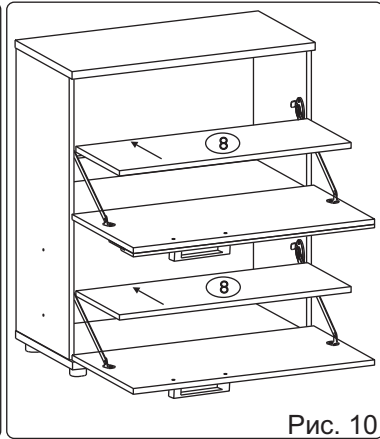

Наименование деталей

1. Боковина левая	817x350	1 шт.
2. Боковина правая	817x350	1 шт.
3. Основание	750x376	1 шт.
4. Крышка	750x388	1 шт.
5. Дверь	744x404	1 шт.
6. Дверь ДР с МДФ	744x404	1 шт.
7. Полка стационарная	716x327	1 шт.
8. Полка вкладная	714x286	2 шт.
9. Ригель	716x120	1 шт.
10. Стенка ДВПО	744x370	2 шт.

Рис. 7

Рис. 8

Рис. 9

Рис. 10

Рис. 11