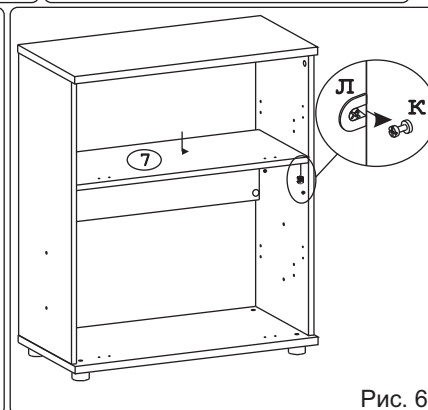

Эксцентрик 16 4 шт.	Дюбель 30мм 4 шт.	Кронштейн раскладной Тайтус L274 4 шт.	Евровинт 50 4 шт.	Шуруп 3x12 п/сфера 21 шт.	Шуруп 4x16 32 шт.	Стяжка 30мм 2 компл.	П/д "Дупло" 8 шт.	Петля внутренняя с заглушкой 2 шт.
Дюбель DV 321 8 шт.	Эксцентрик VB-35M/16 8 шт.	Заглушка эксцентрика 4 шт.	Заглушка 10 4 шт.	Заглушка 6 4 шт.	Шайба 12x4 пл 4 шт.	Ручка R309 Бакалам 2 шт.	Опора меб. регулир. 4 шт.	Петля п/накладная с заглушкой 2 шт.
Винт M4x30 2 шт.	Ключ-весиграник 1 шт.							

Наименование деталей

1. Боковина левая	817x350	1 шт.
2. Боковина правая	817x350	1 шт.
3. Основание	750x376	1 шт.
4. Крышка	750x388	1 шт.
5. Дверь	744x404	1 шт.
6. Дверь ДР с МДФ	744x404	1 шт.
7. Полка стационарная	716x327	1 шт.
8. Полка вкладная	714x286	2 шт.
9. Ригель	716x120	1 шт.
10. Стенка ДВПО	744x370	2 шт.