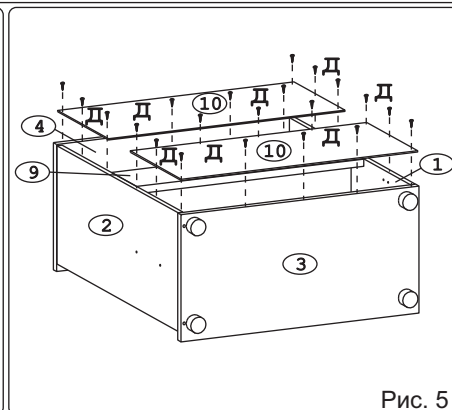

Эксцентрик 16 4 шт.	Дюбель 30мм 4 шт.	Кронштейн раскладной Тайтус L274 4 шт.	Евровинт 50 4 шт.	Шуруп 3x12 п/сфера 21 шт.	Шуруп 4x16 32 шт.	Стяжка 30мм 2 компл.	П/д "Дупло" 8 шт.	Петля внутренняя с заглушкой 2 шт.
Дюбель DV 321 8 шт.	Эксцентрик VB-35M/16 8 шт.	Заглушка эксцентрика 4 шт.	Заглушка 10 4 шт.	Заглушка 6 4 шт.	Шайба 12x4 пл 4 шт.	Ручка R309 Бакалам 2 шт.	Опора меб. регулир. 4 шт.	Петля п/накладная с заглушкой 2 шт.
Винт M4x30 2 шт.	Ключ-весиграник 1 шт.							

Наименование деталей

1. Боковина левая	817x350	1 шт.
2. Боковина правая	817x350	1 шт.
3. Основание	750x376	1 шт.
4. Крышка	750x388	1 шт.
5. Дверь	744x404	1 шт.
6. Дверь ДР с МДФ	744x404	1 шт.
7. Полка стационарная	716x327	1 шт.
8. Полка вкладная	714x286	2 шт.
9. Ригель	716x120	1 шт.
10. Стенка ДВПО	744x370	2 шт.