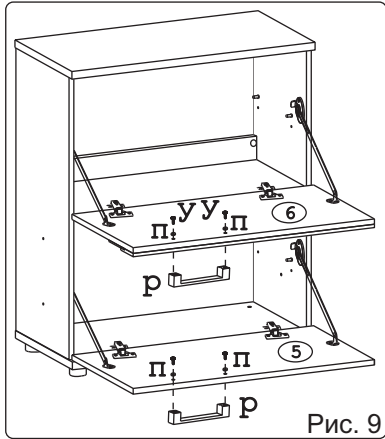

Эксцентрик 16 4 шт.	Дюбель 30мм 4 шт.	Кронштейн раскладной Тайтус L274 4 шт.	Евровинт 50 4 шт.	Шуруп 3x12 п/сфера 21 шт.	Шуруп 4x16 32 шт.	Стяжка 30мм 2 компл.	П/д "Дупло" 8 шт.	Петля внутренняя с заглушкой 2 шт.
Дюбель DV 321 8 шт.	Эксцентрик VB-35M/16 8 шт.	Заглушка эксцентрика 4 шт.	Заглушка 10 4 шт.	Заглушка 6 4 шт.	Шайба 12x4 пл 4 шт.	Ручка R309 Бакалам 2 шт.	Опора меб. регулир. 4 шт.	Петля п/накладная с заглушкой 2 шт.
Винт M4x30 2 шт.	Ключ-весиграник 1 шт.							

Наименование деталей

1. Боковина левая	817x350	1 шт.
2. Боковина правая	817x350	1 шт.
3. Основание	750x376	1 шт.
4. Крышка	750x388	1 шт.
5. Дверь	744x404	1 шт.
6. Дверь ДР с МДФ	744x404	1 шт.
7. Полка стационарная	716x327	1 шт.
8. Полка вкладная	714x286	2 шт.
9. Ригель	716x120	1 шт.
10. Стенка ДВПО	744x370	2 шт.

Рис. 7

Рис. 8

Рис. 9

Рис. 10

Рис. 11