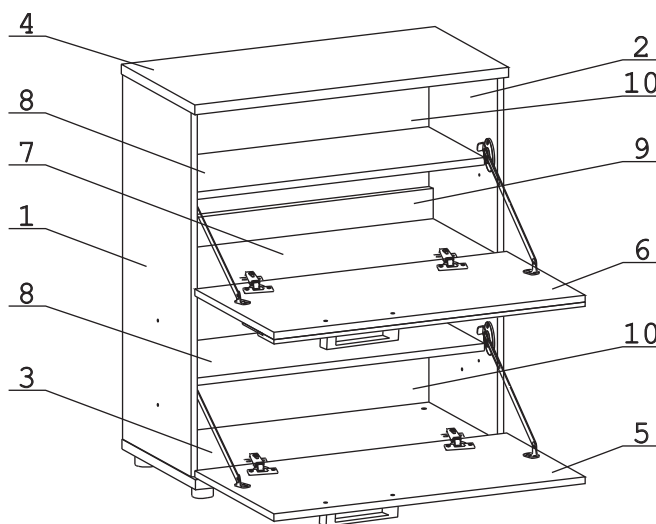

Эксцентрик 16 4 шт.	Дюбель 30мм 4 шт.	Кронштейн раскладной Тайтус L274 4 шт.	Евровинт 50 4 шт.	Шуруп 3x12 п/сфера 21 шт.	Шуруп 4x16 32 шт.	Стяжка 30мм 2 компл.	П/д "Дупло" 8 шт.	Петля внутренняя с заглушкой 2 шт.
Дюбель DV 321 8 шт.	Эксцентрик VB-35M/16 8 шт.	Заглушка эксцентрика 4 шт.	Заглушка 10 4 шт.	Заглушка 6 4 шт.	Шайба 12x4 пл 4 шт.	Ручка R309 Бакалам 2 шт.	Опора меб. регулир. 4 шт.	Петля п/накладная с заглушкой 2 шт.
Винт M4x30 2 шт.	Ключ-весиграник 1 шт.							

Наименование деталей

1. Боковина левая	817x350	1 шт.
2. Боковина правая	817x350	1 шт.
3. Основание	750x376	1 шт.
4. Крышка	750x388	1 шт.
5. Дверь	744x404	1 шт.
6. Дверь ДР с МДФ	744x404	1 шт.
7. Полка стационарная	716x327	1 шт.
8. Полка вкладная	714x286	2 шт.
9. Ригель	716x120	1 шт.
10. Стенка ДВПО	744x370	2 шт.