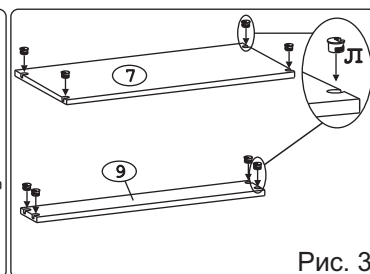

Эксцентрик 16 4 шт.	Дюбель 30мм 4 шт.	Кронштейн раскладной Тайтус L274 4 шт.	Евровинт 50 4 шт.	Шуруп 3x12 п/сфера 21 шт.	Шуруп 4x16 32 шт.	Стяжка 30мм 2 компл.	П/д "Дупло" 8 шт.	Петля внутренняя с заглушкой 2 шт.
Дюбель DV 321 8 шт.	Эксцентрик VB-35M/16 8 шт.	Заглушка эксцентрика 4 шт.	Заглушка 10 4 шт.	Заглушка 6 4 шт.	Шайба 12x4 пл 4 шт.	Ручка R309 Бакалам 2 шт.	Опора меб. регулир. 4 шт.	Петля п/накладная с заглушкой 2 шт.
Винт M4x30 2 шт.	Ключ-весиграник 1 шт.							

Наименование деталей

1. Боковина левая	817x350	1 шт.
2. Боковина правая	817x350	1 шт.
3. Основание	750x376	1 шт.
4. Крышка	750x388	1 шт.
5. Дверь	744x404	1 шт.
6. Дверь ДР с МДФ	744x404	1 шт.
7. Полка стационарная	716x327	1 шт.
8. Полка вкладная	714x286	2 шт.
9. Ригель	716x120	1 шт.
10. Стенка ДВПО	744x370	2 шт.