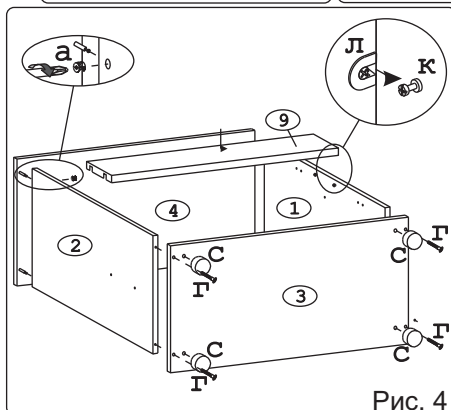

Эксцентрик 16 4 шт.	Дюбель 30мм 4 шт.	Кронштейн раскладной Тайтус L274 4 шт.	Евровинт 50 4 шт.	Шуруп 3x12 п/сфера 21 шт.	Шуруп 4x16 32 шт.	Стяжка 30мм 2 компл.	П/д "Дупло" 8 шт.	Петля внутренняя с заглушкой 2 шт.
Дюбель DV 321 8 шт.	Эксцентрик VB-35M/16 8 шт.	Заглушка эксцентрика 4 шт.	Заглушка 10 4 шт.	Заглушка 6 4 шт.	Шайба 12x4 пл 4 шт.	Ручка R309 Бакалам 2 шт.	Опора меб. регулир. 4 шт.	Петля п/накладная с заглушкой 2 шт.
Винт M4x30 2 шт.	Ключ-весиграник 1 шт.							

Наименование деталей

1. Боковина левая	817x350	1 шт.
2. Боковина правая	817x350	1 шт.
3. Основание	750x376	1 шт.
4. Крышка	750x388	1 шт.
5. Дверь	744x404	1 шт.
6. Дверь ДР с МДФ	744x404	1 шт.
7. Полка стационарная	716x327	1 шт.
8. Полка вкладная	714x286	2 шт.
9. Ригель	716x120	1 шт.
10. Стенка ДВПО	744x370	2 шт.