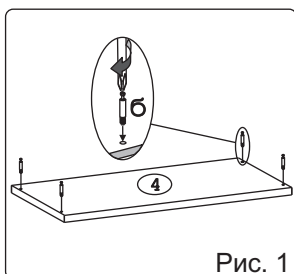

Эксцентрик 16 4 шт.	Дюбель 30мм 4 шт.	Кронштейн раскладной Тайтус L274 4 шт.	Евровинт 50 4 шт.	Шуруп 3x12 п/сфера 21 шт.	Шуруп 4x16 32 шт.	Стяжка 30мм 2 компл.	П/д "Дупло" 8 шт.	Петля внутренняя с заглушкой 2 шт.
Дюбель DV 321 8 шт.	Эксцентрик VB-35M/16 8 шт.	Заглушка эксцентрика 4 шт.	Заглушка 10 4 шт.	Заглушка 6 4 шт.	Шайба 12x4 пл 4 шт.	Ручка R309 Бакалам 2 шт.	Опора меб. регулир. 4 шт.	Петля п/накладная с заглушкой 2 шт.
Винт M4x30 2 шт.	Ключ-весиграник 1 шт.							

Наименование деталей

1. Боковина левая	817x350	1 шт.
2. Боковина правая	817x350	1 шт.
3. Основание	750x376	1 шт.
4. Крышка	750x388	1 шт.
5. Дверь	744x404	1 шт.
6. Дверь ДР с МДФ	744x404	1 шт.
7. Полка стационарная	716x327	1 шт.
8. Полка вкладная	714x286	2 шт.
9. Ригель	716x120	1 шт.
10. Стенка ДВПО	744x370	2 шт.