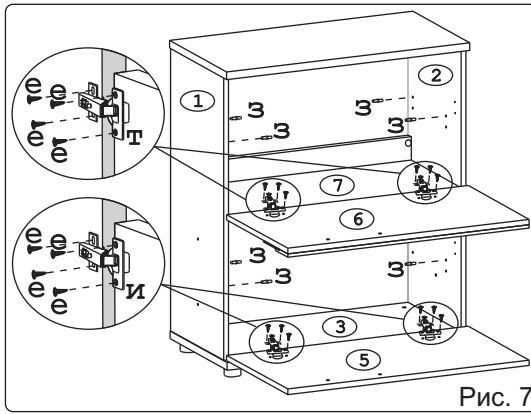

Эксцентрик 16 4 шт.	Дюбель 30мм 4 шт.	Кронштейн раскладной Тайтус L274 4 шт.	Евровинт 50 4 шт.	Шуруп 3x12 п/сфера 21 шт.	Шуруп 4x16 32 шт.	Стяжка 30мм 2 компл.	П/д "Дупло" 8 шт.	Петля внутренняя с заглушкой 2 шт.
Дюбель DV 321 8 шт.	Эксцентрик VB-35M/16 8 шт.	Заглушка эксцентрика 4 шт.	Заглушка 10 4 шт.	Заглушка 6 4 шт.	Шайба 12x4 пл 4 шт.	Ручка R309 Бакалам 2 шт.	Опора меб. регулир. 4 шт.	Петля п/накладная с заглушкой 2 шт.
Винт M4x30 2 шт.	Ключ-весиграник 1 шт.							

Наименование деталей

1. Боковина левая	817x350	1 шт.
2. Боковина правая	817x350	1 шт.
3. Основание	750x376	1 шт.
4. Крышка	750x388	1 шт.
5. Дверь	744x404	1 шт.
6. Дверь ДР с МДФ	744x404	1 шт.
7. Полка стационарная	716x327	1 шт.
8. Полка вкладная	714x286	2 шт.
9. Ригель	716x120	1 шт.
10. Стенка ДВПО	744x370	2 шт.

Рис. 7

Рис. 8

Рис. 9

Рис. 10

Рис. 11