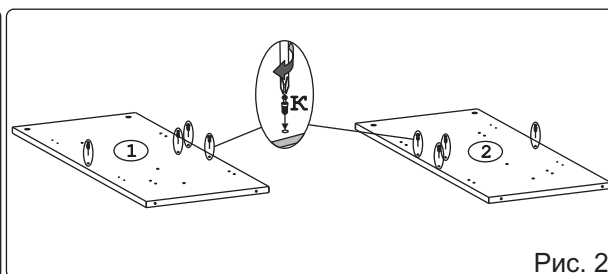

Эксцентрик 16 4 шт.	Дюбель 30мм 4 шт.	Кронштейн раскладной Тайтус L274 4 шт.	Евровинт 50 4 шт.	Шуруп 3x12 п/сфера 21 шт.	Шуруп 4x16 32 шт.	Стяжка 30мм 2 компл.	П/д "Дупло" 8 шт.	Петля внутренняя с заглушкой 2 шт.
Дюбель DV 321 8 шт.	Эксцентрик VB-35M/16 8 шт.	Заглушка эксцентрика 4 шт.	Заглушка 10 4 шт.	Заглушка 6 4 шт.	Шайба 12x4 пл 4 шт.	Ручка R309 Бакалам 2 шт.	Опора меб. регулир. 4 шт.	Петля п/накладная с заглушкой 2 шт.
Винт M4x30 2 шт.	Ключ-весиграник 1 шт.							

Наименование деталей

1. Боковина левая	817x350	1 шт.
2. Боковина правая	817x350	1 шт.
3. Основание	750x376	1 шт.
4. Крышка	750x388	1 шт.
5. Дверь	744x404	1 шт.
6. Дверь ДР с МДФ	744x404	1 шт.
7. Полка стационарная	716x327	1 шт.
8. Полка вкладная	714x286	2 шт.
9. Ригель	716x120	1 шт.
10. Стенка ДВПО	744x370	2 шт.