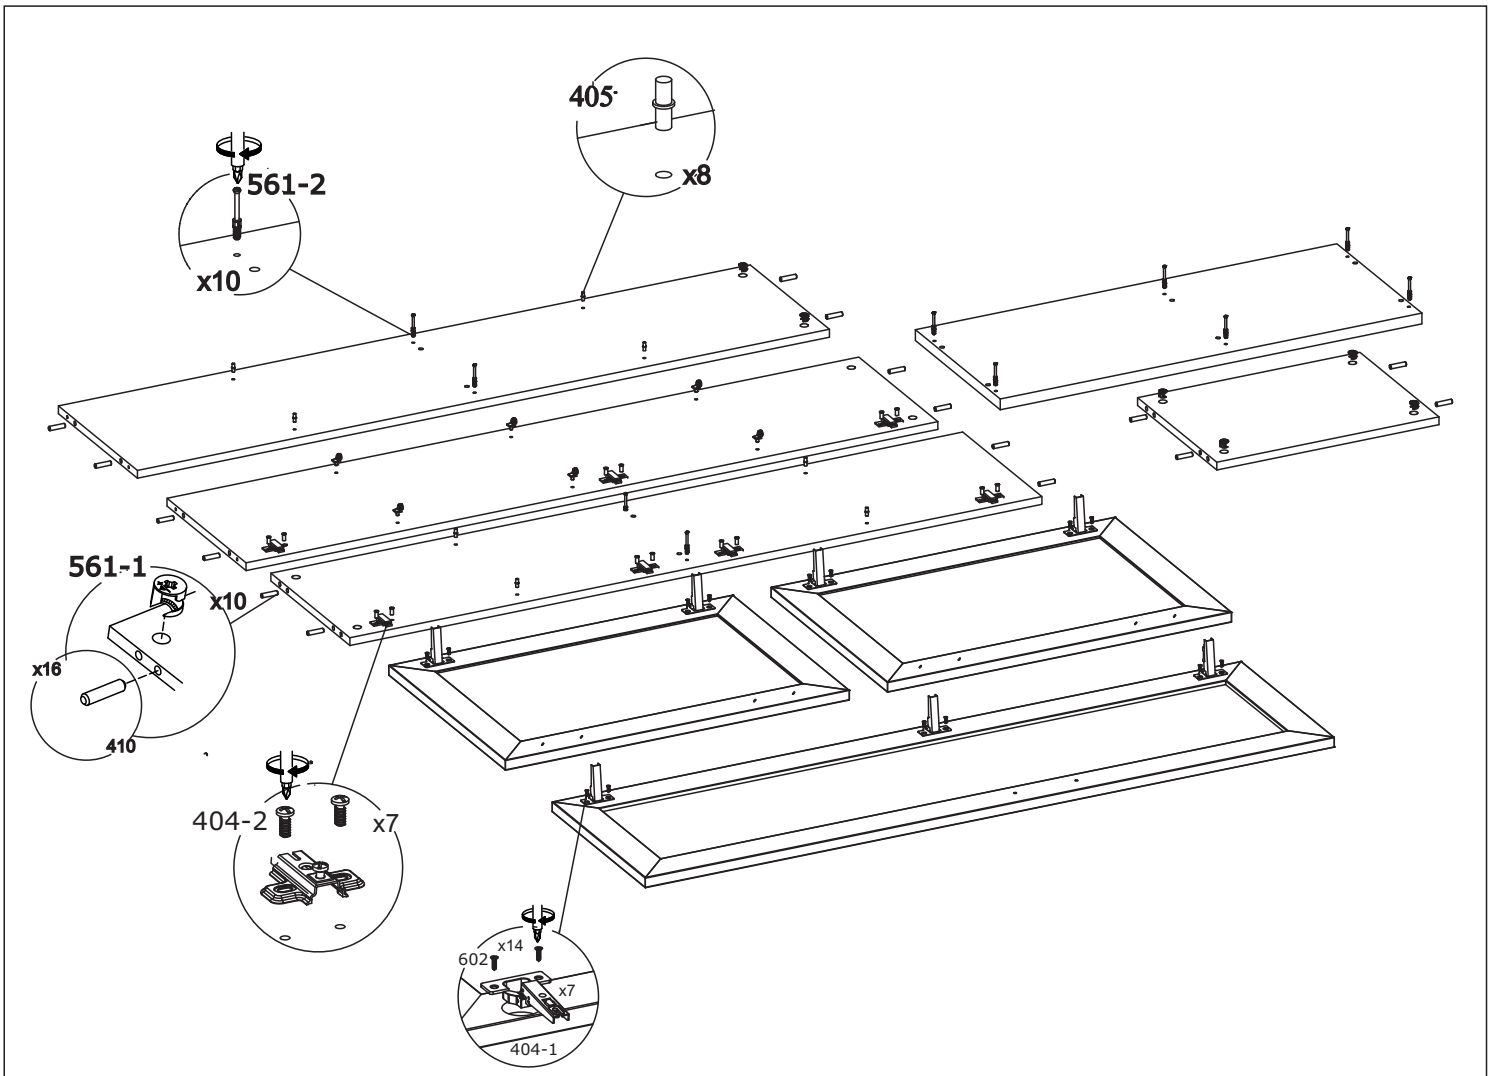

Витрина ФЛОРЕНЦИЯ СБ-2407

ПОЗ.	L	B	S	КОЛ-ВО
01	880	355	22	1
02	880	355	22	1
03	1444	330	16	1
04	1444	330	16	1
05	1444	330	16	1
06	464	330	16	1
07	464	310	16	2
08	364	310	5	3
09	716	484	21	2
10	1436	386	21	1
11	741	486	3	2
12	1482	388	3	1

301	1.6x25		47
125	M4x25		6
602	4x13		14
622	4x25		8
218	3x18		11
406	Ø7x50		6
461			4
561-1			10
561-2			10
561-3			10
410	8x30		16

405			8
488			12
404-1			7
404-2			7
402			3
401			4
735			11
key			1