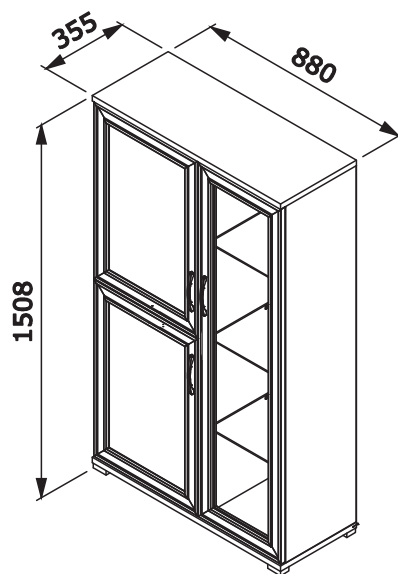

Витрина ФЛОРЕНЦИЯ СБ-2407

ПОЗ.	L	B	S	КОЛ-ВО
01	880	355	22	1
02	880	355	22	1
03	1444	330	16	1
04	1444	330	16	1
05	1444	330	16	1
06	464	330	16	1
07	464	310	16	2
08	364	310	5	3
09	716	484	21	2
10	1436	386	21	1
11	741	486	3	2
12	1482	388	3	1

301	1.6x25		47
125	M4x25		6
602	4x13		14
622	4x25		8
218	3x18		11
406	Ø7x50		6
461			4
561-1			10
561-2			10
561-3			10
410	8x30		16

405			8
488			12
404-1			7
404-2			7
402			3
401			4
735			11
key			1