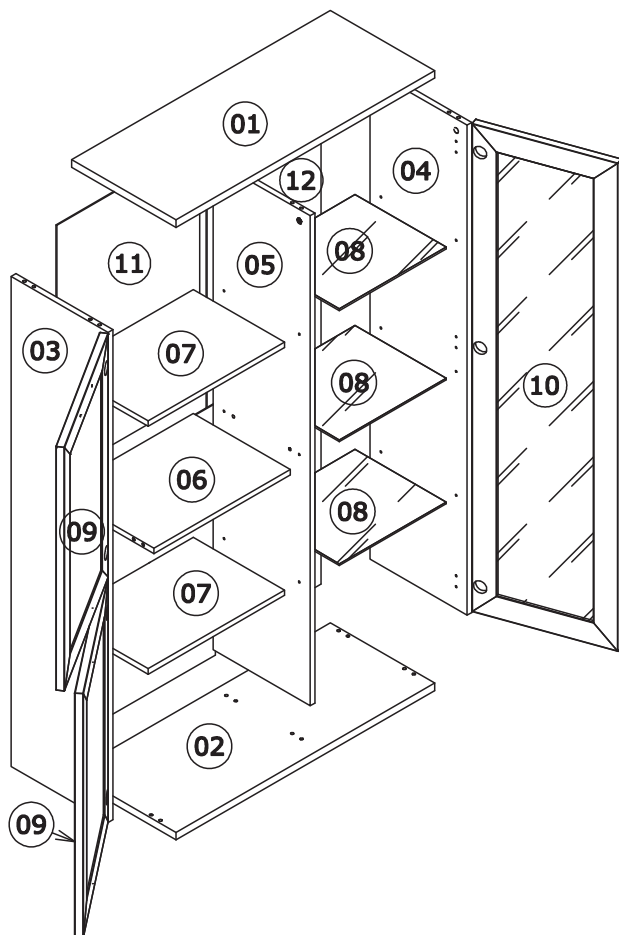

Витрина ФЛОРЕНЦИЯ СБ-2407

ПОЗ.	L	B	S	КОЛ-ВО
01	880	355	22	1
02	880	355	22	1
03	1444	330	16	1
04	1444	330	16	1
05	1444	330	16	1
06	464	330	16	1
07	464	310	16	2
08	364	310	5	3
09	716	484	21	2
10	1436	386	21	1
11	741	486	3	2
12	1482	388	3	1

301	1.6x25		47
125	M4x25		6
602	4x13		14
622	4x25		8
218	3x18		11
406	Ø7x50		6
461			4
561-1			10
561-2			10
561-3			10
410	8x30		16

405			8
488			12
404-1			7
404-2			7
402			3
401			4
735			11
key			1