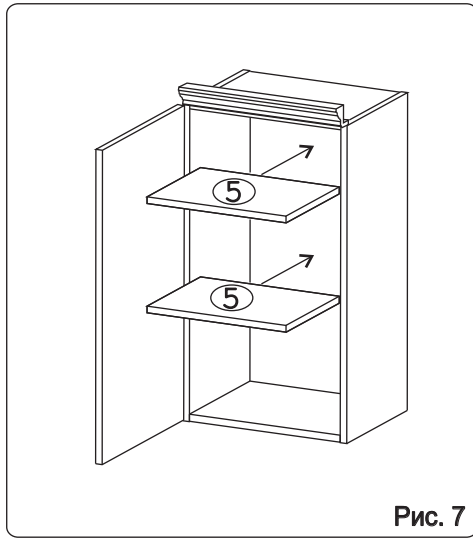

Наименование деталей

1.	Боковина левая	805x294	1 шт.
2.	Боковина правая	805x294	1 шт.
3.	Полка стац. верхняя	368x293	1 шт.
4.	Полка стац. нижняя	368x293	1 шт.
5.	Полка вкладная	366x276	2 шт.
6.	Стенка ДВПО	800x396	1 шт.
7.	Дверь левая МДФ ДР	800x396	1 шт.
8.	Карниз МДФ	401x61	1 шт.

Рис. 6

Рис. 7

Рис. 8