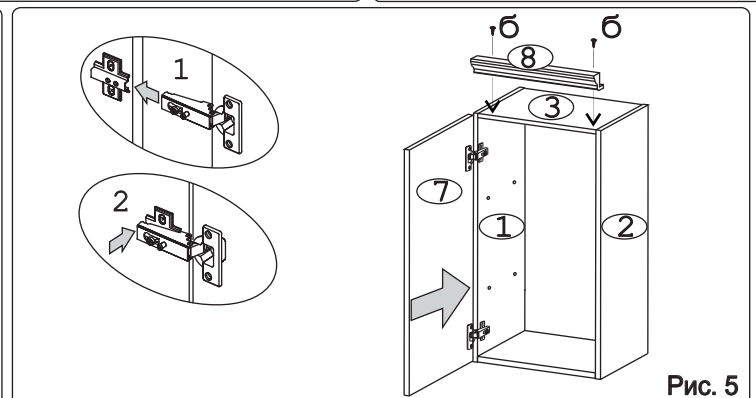

а		б		в		г		д		е		ж	
П/д “Дупло”	8 шт.	Шуруп 4x16 п/сфера	2 шт.	Евровинт 50	8 шт.	Ручка R401	1 шт.	Шуруп 4x16	8 шт.	Шуруп 4x30	4 шт.	Шуруп 3x12 п/сфера	16 шт.
з		и		к		л		м		н		о	
Демпфер	1 шт.	Петля накл. с доводчиком и с заглушкой	2 шт.	Заглушка к ев. винту	8 шт.	Загл. самокл. Д14	6 шт.	Крепеж полоса	2 шт.	Стяжка 30 мм	3 компл.	Навес регулир.	2 шт.

Наименование деталей

1.	Боковина левая	805x294	1 шт.
2.	Боковина правая	805x294	1 шт.
3.	Полка стац. верхняя	368x293	1 шт.
4.	Полка стац. нижняя	368x293	1 шт.
5.	Полка вкладная	366x276	2 шт.
6.	Стенка ДВПО	800x396	1 шт.
7.	Дверь левая МДФ ДР	800x396	1 шт.
8.	Карниз МДФ	401x61	1 шт.