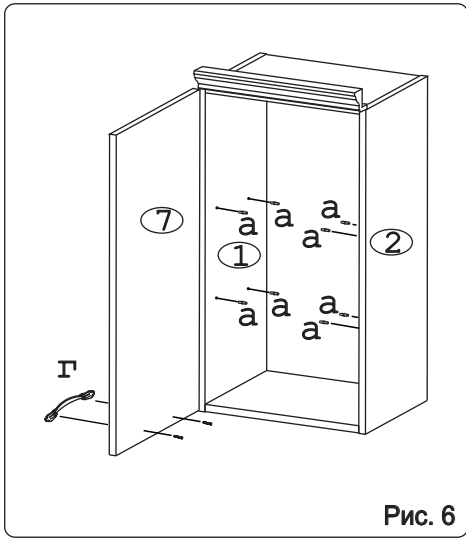

Наименование деталей

1.	Боковина левая	805x294	1 шт.
2.	Боковина правая	805x294	1 шт.
3.	Полка стац. верхняя	368x293	1 шт.
4.	Полка стац. нижняя	368x293	1 шт.
5.	Полка вкладная	366x276	2 шт.
6.	Стенка ДВПО	800x396	1 шт.
7.	Дверь левая МДФ ДР	800x396	1 шт.
8.	Карниз МДФ	401x61	1 шт.