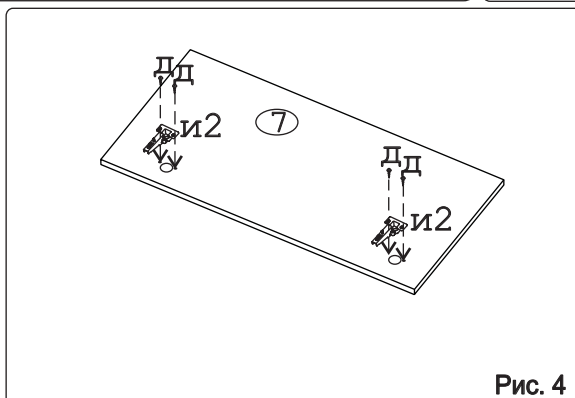

а		б		в		г		д		е		ж	
П/д “Дупло”	8 шт.	Шуруп 4x16 п/сфера	2 шт.	Евровинт 50	8 шт.	Ручка R401	1 шт.	Шуруп 4x16	8 шт.	Шуруп 4x30	4 шт.	Шуруп 3x12 п/сфера	16 шт.
з		и		к		л		м		н		о	
Демпфер	1 шт.	Петля накл. с доводчиком и с заглушкой	2 шт.	Заглушка к ев. винту	8 шт.	Загл. самокл. Д14	6 шт.	Крепеж полоса	2 шт.	Стяжка 30 мм	3 компл.	Навес регулир.	2 шт.

Наименование деталей

1.	Боковина левая	805x294	1 шт.
2.	Боковина правая	805x294	1 шт.
3.	Полка стац. верхняя	368x293	1 шт.
4.	Полка стац. нижняя	368x293	1 шт.
5.	Полка вкладная	366x276	2 шт.
6.	Стенка ДВПО	800x396	1 шт.
7.	Дверь левая МДФ ДР	800x396	1 шт.
8.	Карниз МДФ	401x61	1 шт.