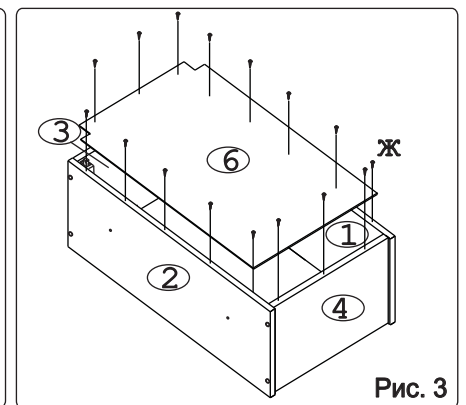

а		б		в		г		д		е		ж	
П/д “Дупло”	8 шт.	Шуруп 4x16 п/сфера	2 шт.	Евровинт 50	8 шт.	Ручка R401	1 шт.	Шуруп 4x16	8 шт.	Шуруп 4x30	4 шт.	Шуруп 3x12 п/сфера	16 шт.
з		и		к		л		м		н		о	
Демпфер	1 шт.	Петля накл. с доводчиком и с заглушкой	2 шт.	Заглушка к ев. винту	8 шт.	Загл. самокл. Д14	6 шт.	Крепеж полоса	2 шт.	Стяжка 30 мм	3 компл.	Навес регулир.	2 шт.

Наименование деталей

1.	Боковина левая	805x294	1 шт.
2.	Боковина правая	805x294	1 шт.
3.	Полка стац. верхняя	368x293	1 шт.
4.	Полка стац. нижняя	368x293	1 шт.
5.	Полка вкладная	366x276	2 шт.
6.	Стенка ДВПО	800x396	1 шт.
7.	Дверь левая МДФ ДР	800x396	1 шт.
8.	Карниз МДФ	401x61	1 шт.