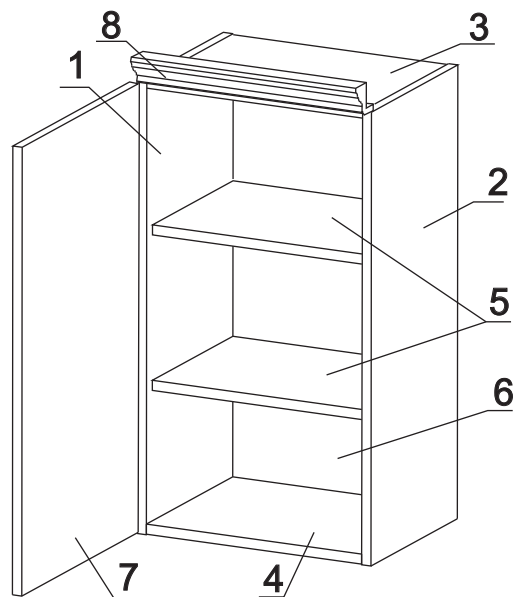

а		б		в		г		д		е		ж	
П/д “Дупло”	8 шт.	Шуруп 4x16 п/сфера	2 шт.	Евровинт 50	8 шт.	Ручка R401	1 шт.	Шуруп 4x16	8 шт.	Шуруп 4x30	4 шт.	Шуруп 3x12 п/сфера	16 шт.
з		и		к		л		м		н		о	
Демпфер	1 шт.	Петля накл. с доводчиком и с заглушкой	2 шт.	Заглушка к ев. винту	8 шт.	Загл. самокл. Д14	6 шт.	Крепеж полоса	2 шт.	Стяжка 30 мм	3 компл.	Навес регулир.	2 шт.

Наименование деталей

1.	Боковина левая	805x294	1 шт.
2.	Боковина правая	805x294	1 шт.
3.	Полка стац. верхняя	368x293	1 шт.
4.	Полка стац. нижняя	368x293	1 шт.
5.	Полка вкладная	366x276	2 шт.
6.	Стенка ДВПО	800x396	1 шт.
7.	Дверь левая МДФ ДР	800x396	1 шт.
8.	Карниз МДФ	401x61	1 шт.