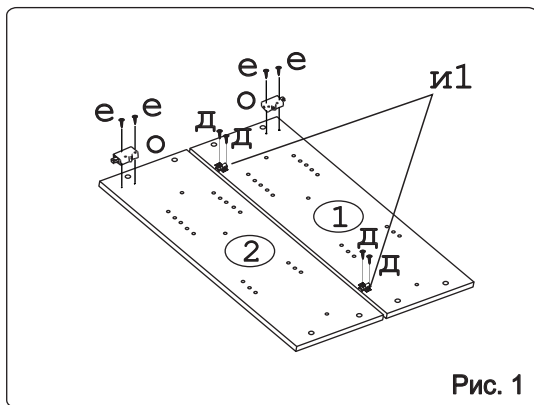

а		б		в		г		д		е		ж	
П/д “Дупло”	8 шт.	Шуруп 4x16 п/сфера	2 шт.	Евровинт 50	8 шт.	Ручка R401	1 шт.	Шуруп 4x16	8 шт.	Шуруп 4x30	4 шт.	Шуруп 3x12 п/сфера	16 шт.
з		и		к		л		м		н		о	
Демпфер	1 шт.	Петля накл. с доводчиком и с заглушкой	2 шт.	Заглушка к ев. винту	8 шт.	Загл. самокл. Д14	6 шт.	Крепеж полоса	2 шт.	Стяжка 30 мм	3 компл.	Навес регулир.	2 шт.

Наименование деталей

1.	Боковина левая	805x294	1 шт.
2.	Боковина правая	805x294	1 шт.
3.	Полка стац. верхняя	368x293	1 шт.
4.	Полка стац. нижняя	368x293	1 шт.
5.	Полка вкладная	366x276	2 шт.
6.	Стенка ДВПО	800x396	1 шт.
7.	Дверь левая МДФ ДР	800x396	1 шт.
8.	Карниз МДФ	401x61	1 шт.