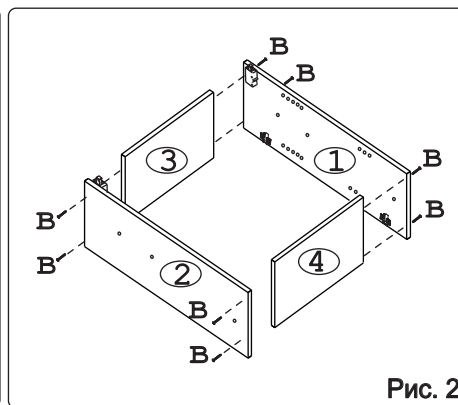

а		б		в		г		д		е		ж	
П/д “Дупло”	8 шт.	Шуруп 4x16 п/сфера	2 шт.	Евровинт 50	8 шт.	Ручка R401	1 шт.	Шуруп 4x16	8 шт.	Шуруп 4x30	4 шт.	Шуруп 3x12 п/сфера	16 шт.
з		и		к		л		м		н		о	
Демпфер	1 шт.	Петля накл. с доводчиком и с заглушкой	2 шт.	Заглушка к ев. винту	8 шт.	Загл. самокл. Д14	6 шт.	Крепеж полоса	2 шт.	Стяжка 30 мм	3 компл.	Навес регулир.	2 шт.

Наименование деталей

1.	Боковина левая	805x294	1 шт.
2.	Боковина правая	805x294	1 шт.
3.	Полка стац. верхняя	368x293	1 шт.
4.	Полка стац. нижняя	368x293	1 шт.
5.	Полка вкладная	366x276	2 шт.
6.	Стенка ДВПО	800x396	1 шт.
7.	Дверь левая МДФ ДР	800x396	1 шт.
8.	Карниз МДФ	401x61	1 шт.