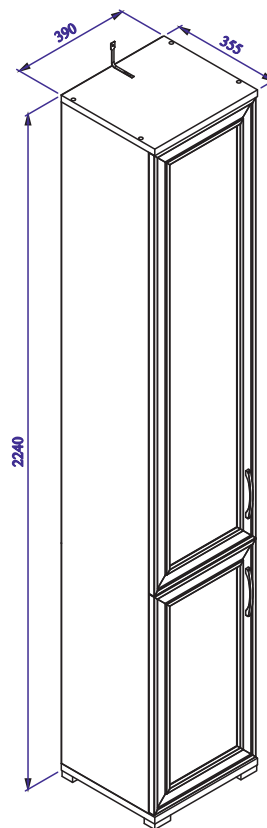

Флоренция СБ-2397 Шкаф

301	1,6x25		50
123	M4X25		4
602	4x13		10
406	Ø7x50		8
461			8
404	Нак.110 Ø35		5
405			16
623	4x25		8
402			2
410	8x30		12
425			4
539			1
603	4x16		1
561-1			4
561-2			4
561-3			4
735			2
218	3x18		2

№	L	B	S	quantity
01	390	355	22	2
02	356	310	16	4
03	2176	330	16	1
04	2176	330	16	1
05	356	330	16	1
06	1448	384	21	1
07	716	384	21	1
08	1474	384	3	1
09	742	384	3	1

0 10 20 30 40 50 60 70 80 90 100 110 120 130 140 150 160 170 180 190 200