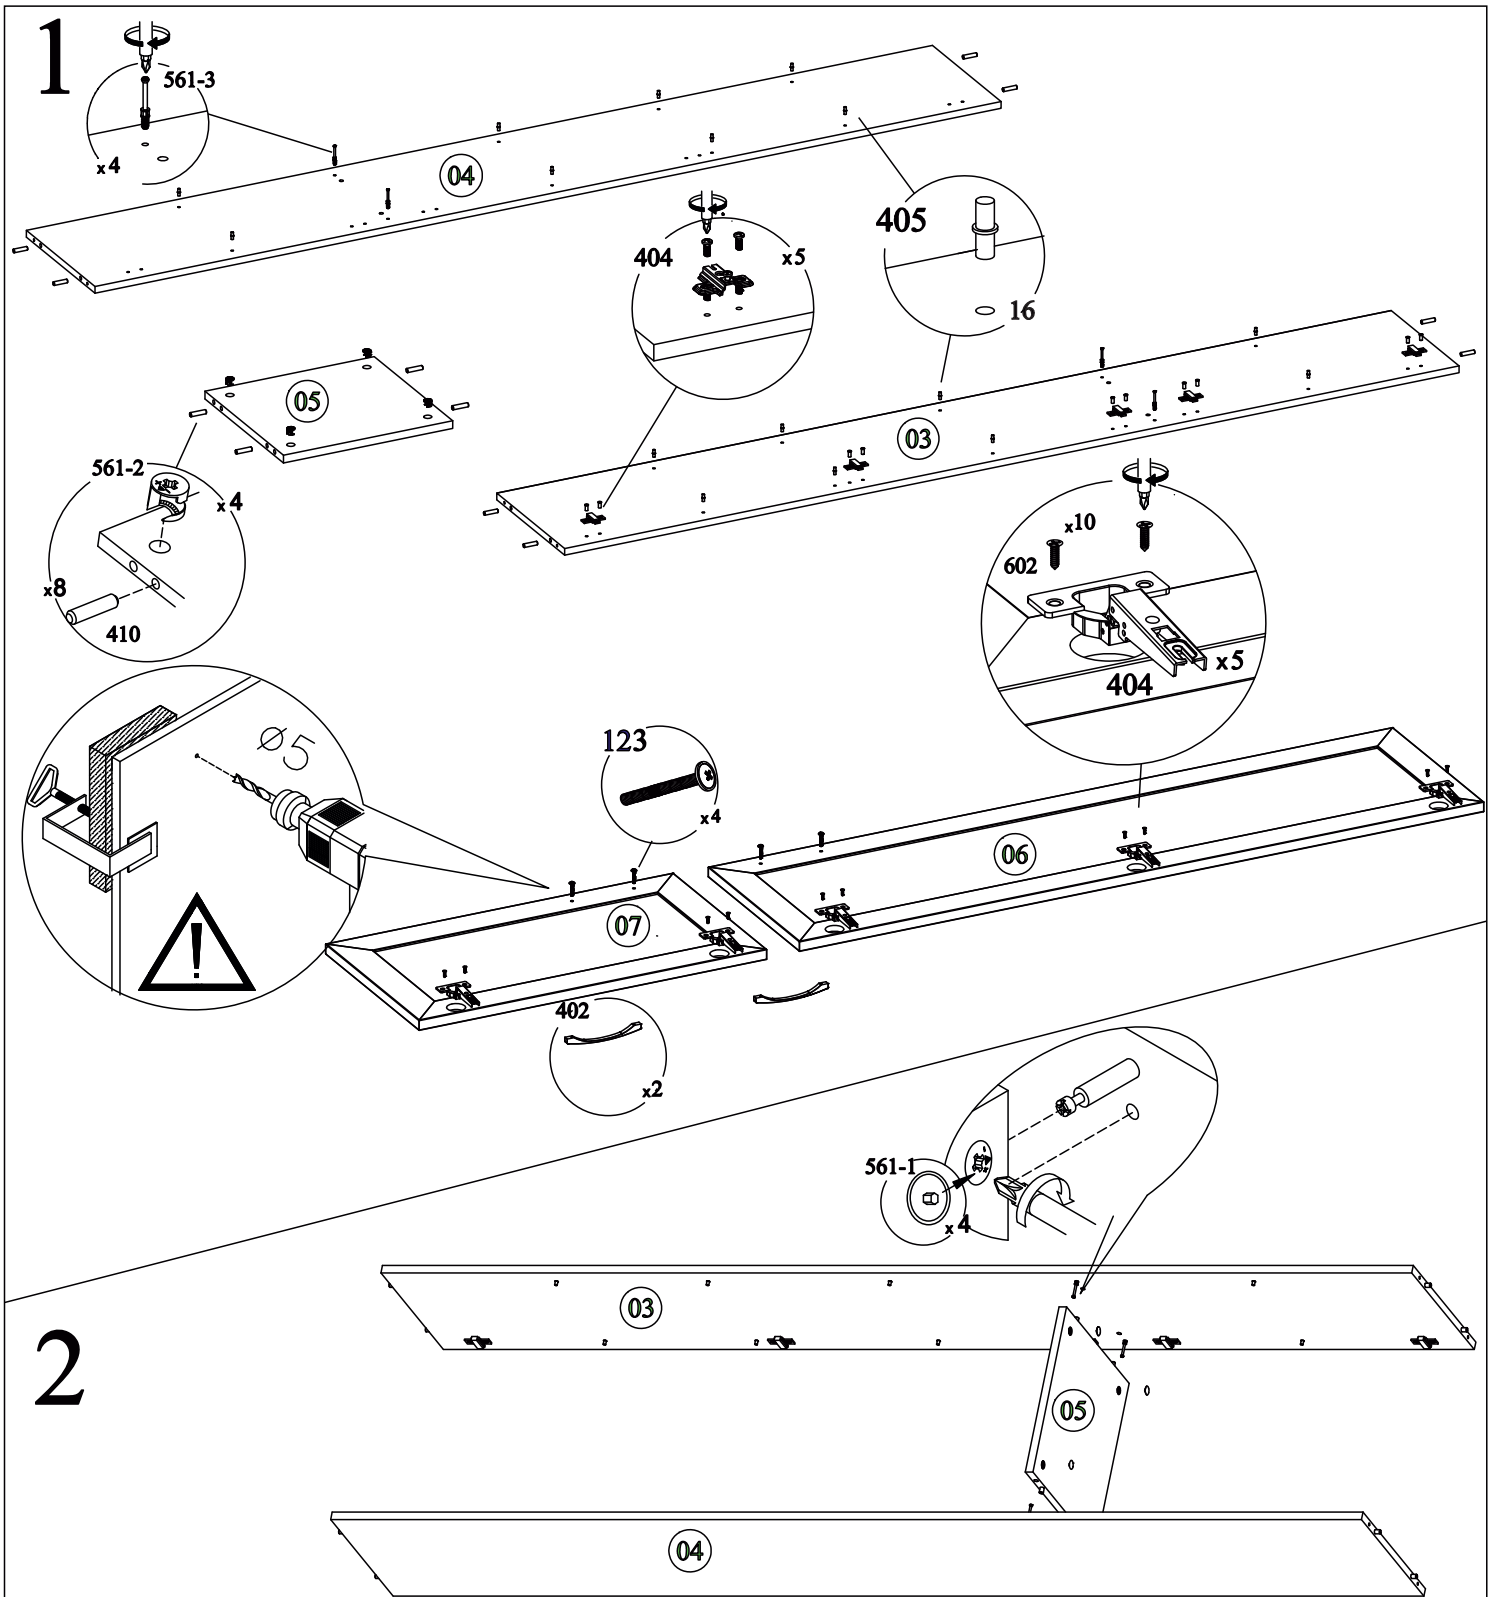

Флоренция СБ-2397 Шкаф

301	1,6x25		50
123	M4X25		4
602	4x13		10
406	Ø7x50		8
461			8
404	Нак.110 Ø35		5
405			16
623	4x25		8
402			2
410	8x30		12
425			4
539			1
603	4x16		1
561-1			4
561-2			4
561-3			4
735			2
218	3x18		2

№	L	B	S	quantity
01	390	355	22	2
02	356	310	16	4
03	2176	330	16	1
04	2176	330	16	1
05	356	330	16	1
06	1448	384	21	1
07	716	384	21	1
08	1474	384	3	1
09	742	384	3	1

0 10 20 30 40 50 60 70 80 90 100 110 120 130 140 150 160 170 180 190 200

4

5

6