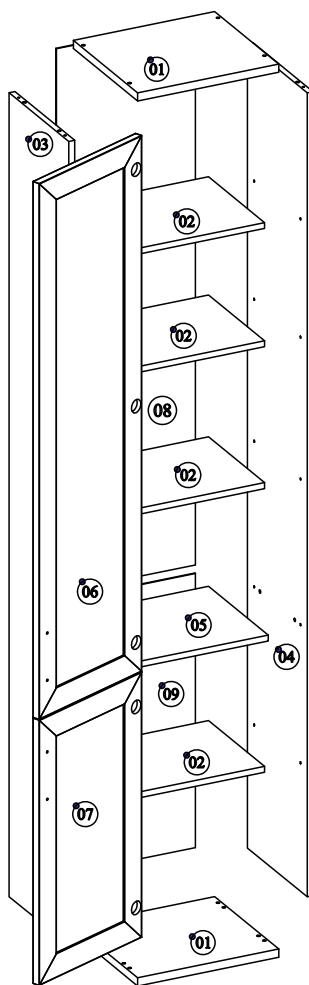

Флоренция СБ-2397 Шкаф

301	1,6x25		50
123	M4X25		4
602	4x13		10
406	Ø7x50		8
461			8
404	Нак.110 Ø35		5
405			16
623	4x25		8
402			2
410	8x30		12
425			4
539			1
603	4x16		1
561-1			4
561-2			4
561-3			4
735			2
218	3x18		2

№	L	B	S	quantity
01	390	355	22	2
02	356	310	16	4
03	2176	330	16	1
04	2176	330	16	1
05	356	330	16	1
06	1448	384	21	1
07	716	384	21	1
08	1474	384	3	1
09	742	384	3	1

0 10 20 30 40 50 60 70 80 90 100 110 120 130 140 150 160 170 180 190 200