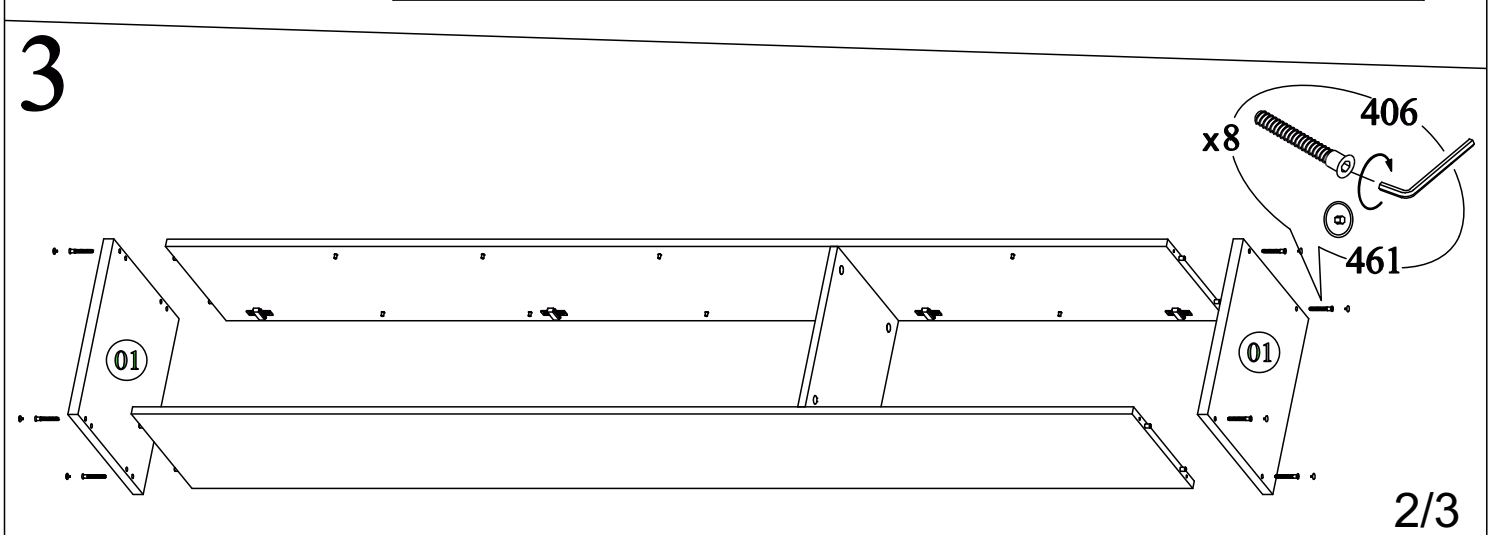

Флоренция СБ-2397 Шкаф

301	1,6x25		50
123	M4X25		4
602	4x13		10
406	Ø7x50		8
461			8
404	Нак.110 Ø35		5
405			16
623	4x25		8
402			2
410	8x30		12
425			4
539			1
603	4x16		1
561-1			4
561-2			4
561-3			4
735			2
218	3x18		2

№	L	B	S	quantity
01	390	355	22	2
02	356	310	16	4
03	2176	330	16	1
04	2176	330	16	1
05	356	330	16	1
06	1448	384	21	1
07	716	384	21	1
08	1474	384	3	1
09	742	384	3	1

0 10 20 30 40 50 60 70 80 90 100 110 120 130 140 150 160 170 180 190 200