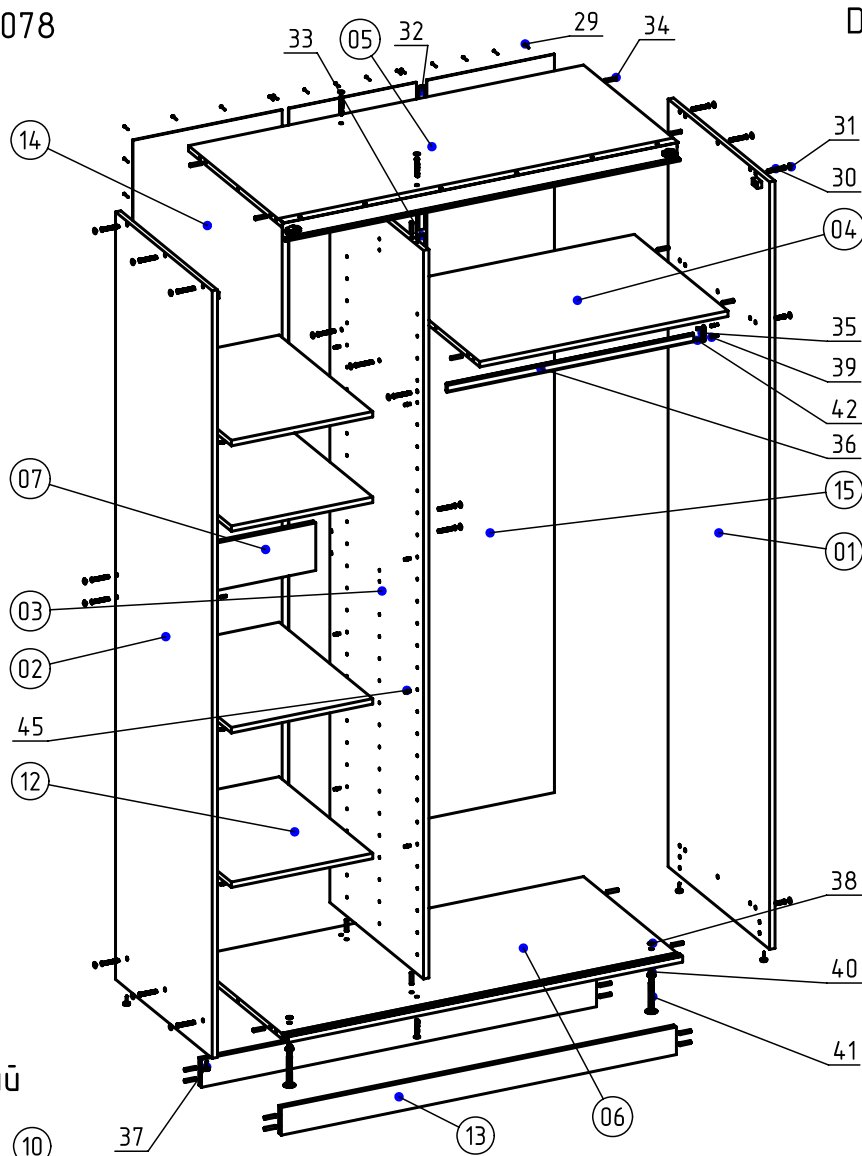

Дакота СБ-2078

Dakota SB-2078

Поз.	L	B	S	Кол.
01	2224	600	16	1
02	2224	572	16	1
03	2111	554	16	1
04	734	554	16	1
05	1168	554	16	1
06	1168	554	16	1
07	418	138	16	1
08	884	605	16	4
09	605	396	16	2
10	577	68	7	2
11	591	68	7	2
12	554	418	16	4
13	1168	80	16	2
14	2139	441	3	1
15	2139	377	3	2

Внимание!
Для данной модели
шкафа СБ-2078
корзина приобретается
отдельно

16	501	STB16	-		1
17	502	-	-		2
18	503	-	-		2
19	505	TopLine 35	-		1
20	506	-	-		2
21	507	-	-		2
22	509	-	-		2
23	511	-	-		2
24	512	-	-		3
25	513	-	-		1
26	515	-	-		1
27	595	-	-		2
28	598	-	-		6.7
29	301	1.6x25	-		108
30	406	Ø7x50	-		26
31	461	-	-		26
32	407	L=414mm	-		1
33	407	L=1679mm	-		1
34	410	Ø8x30	-		24
35	411	-	-		2
36	412	L=728mm	-		1
37	470	H008 D14	-		4
38	500	-	-		2
39	576	-	-		4
40	583	-	-		2
41	577	-	-		2
42	602	4x13	-		71
43	603	4x16	-		6
44	611	3,5x25	-		4
45	405	5.4-X-01	-		16
46	707	-	-		8
47	615	3x16	-		32
48	-	L=200mm	-		16

Фасад передній

Фасад задній

Внимание!
 Поз.20 поз.21 вначале закрепить в отверстия
 4-мя саморезами. После предварительного
 навешивания фасадов и регулировки -
 затянуть еще 2-мя саморезами