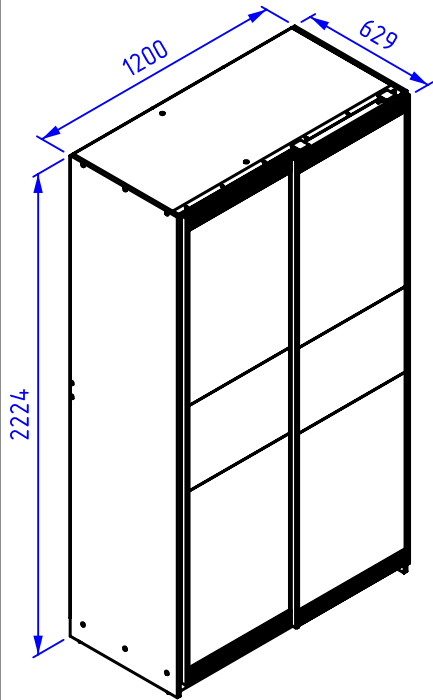

Дакота СБ-2078

Dakota SB-2078

Поз.	L	B	S	Кол.
01	2224	600	16	1
02	2224	572	16	1
03	2111	554	16	1
04	734	554	16	1
05	1168	554	16	1
06	1168	554	16	1
07	418	138	16	1
08	884	605	16	4
09	605	396	16	2
10	577	68	7	2
11	591	68	7	2
12	554	418	16	4
13	1168	80	16	2
14	2139	441	3	1
15	2139	377	3	2

Внимание!
Для данной модели
шкафа СБ-2078
корзина приобретается
отдельно

16	501	STB16	-		1
17	502	-	-		2
18	503	-	-		2
19	505	TopLine 35	-		1
20	506	-	-		2
21	507	-	-		2
22	509	-	-		2
23	511	-	-		2
24	512	-	-		3
25	513	-	-		1
26	515	-	-		1
27	595	-	-		2
28	598	-	-		6.7
29	301	1.6x25	-		108
30	406	Ø7x50	-		26
31	461	-	-		26
32	407	L=414mm	-		1
33	407	L=1679mm	-		1
34	410	Ø8x30	-		24
35	411	-	-		2
36	412	L=728mm	-		1
37	470	H008 D14	-		4
38	500	-	-		2
39	576	-	-		4
40	583	-	-		2
41	577	-	-		2
42	602	4x13	-		71
43	603	4x16	-		6
44	611	3,5x25	-		4
45	405	5.4-X-01	-		16
46	707	-	-		8
47	615	3x16	-		32
48	-	L=200mm	-		16