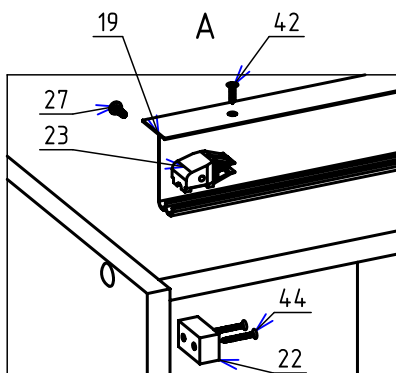

Дакота СБ-2078

Dakota SB-2078

Поз.	L	B	S	Кол.
01	2224	600	16	1
02	2224	572	16	1
03	2111	554	16	1
04	734	554	16	1
05	1168	554	16	1
06	1168	554	16	1
07	418	138	16	1
08	884	605	16	4
09	605	396	16	2
10	577	68	7	2
11	591	68	7	2
12	554	418	16	4
13	1168	80	16	2
14	2139	441	3	1
15	2139	377	3	2

Внимание!
Для данной модели
шкафа СБ-2078
корзина приобретается
отдельно

16	501	STB16	-		1
17	502	-	-		2
18	503	-	-		2
19	505	TopLine 35	-		1
20	506	-	-		2
21	507	-	-		2
22	509	-	-		2
23	511	-	-		2
24	512	-	-		3
25	513	-	-		1
26	515	-	-		1
27	595	-	-		2
28	598	-	-		6.7
29	301	1.6x25	-		108
30	406	Ø7x50	-		26
31	461	-	-		26
32	407	L=414mm	-		1
33	407	L=1679mm	-		1
34	410	Ø8x30	-		24
35	411	-	-		2
36	412	L=728mm	-		1
37	470	H008 D14	-		4
38	500	-	-		2
39	576	-	-		4
40	583	-	-		2
41	577	-	-		2
42	602	4x13	-		71
43	603	4x16	-		6
44	611	3,5x25	-		4
45	405	5.4-X-01	-		16
46	707	-	-		8
47	615	3x16	-		32
48	-	L=200mm	-		16