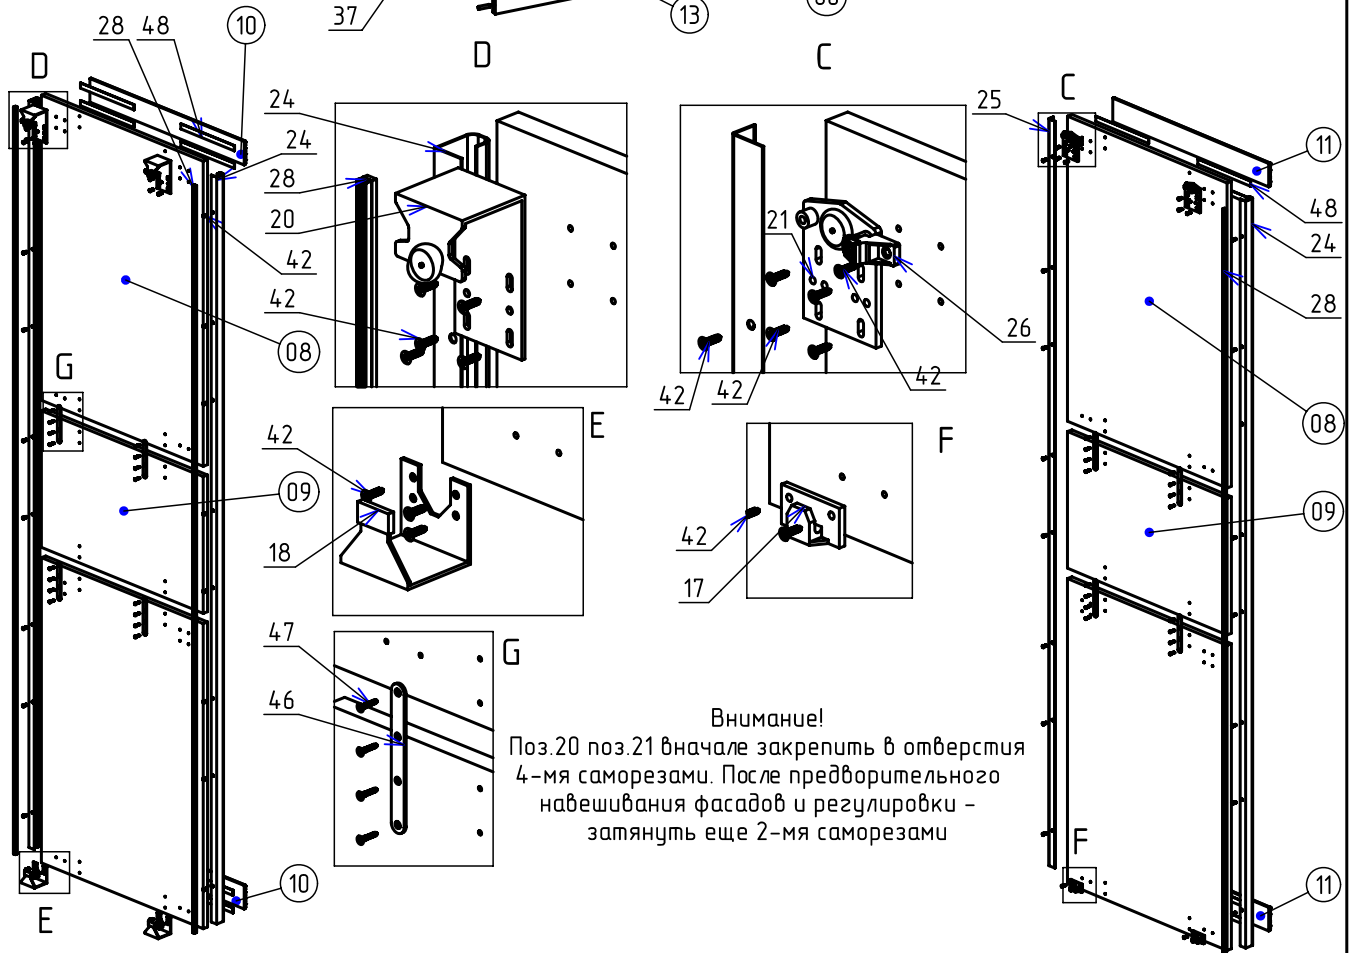

Фасад передній

Фасад задній

Внимание!
Поз.20 поз.21 вначале закрепить в отверстия
4-мя саморезами. После предварительного
навешивания фасадов и регулировки -
затянуть еще 2-мя саморезами