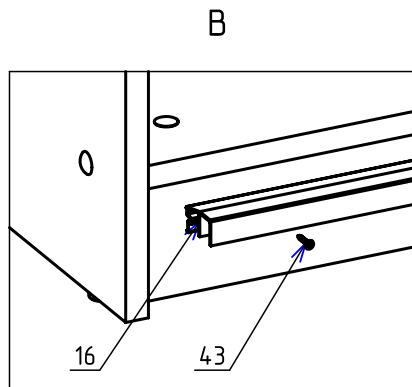

Дакота СБ-2078

Dakota SB-2078

Поз.	L	B	S	Кол.
01	2224	600	16	1
02	2224	572	16	1
03	2111	554	16	1
04	734	554	16	1
05	1168	554	16	1
06	1168	554	16	1
07	418	138	16	1
08	884	605	16	4
09	605	396	16	2
10	577	68	7	2
11	591	68	7	2
12	554	418	16	4
13	1168	80	16	2
14	2139	441	3	1
15	2139	377	3	2

Внимание!
Для данной модели
шкафа СБ-2078
корзина приобретается
отдельно

16	501	STB16	-		1
17	502	-	-		2
18	503	-	-		2
19	505	TopLine 35	-		1
20	506	-	-		2
21	507	-	-		2
22	509	-	-		2
23	511	-	-		2
24	512	-	-		3
25	513	-	-		1
26	515	-	-		1
27	595	-	-		2
28	598	-	-		6.7
29	301	1.6x25	-		108
30	406	Ø7x50	-		26
31	461	-	-		26
32	407	L=414mm	-		1
33	407	L=1679mm	-		1
34	410	Ø8x30	-		24
35	411	-	-		2
36	412	L=728mm	-		1
37	470	H008 D14	-		4
38	500	-	-		2
39	576	-	-		4
40	583	-	-		2
41	577	-	-		2
42	602	4x13	-		71
43	603	4x16	-		6
44	611	3,5x25	-		4
45	405	5.4-X-01	-		16
46	707	-	-		8
47	615	3x16	-		32
48	-	L=200mm	-		16