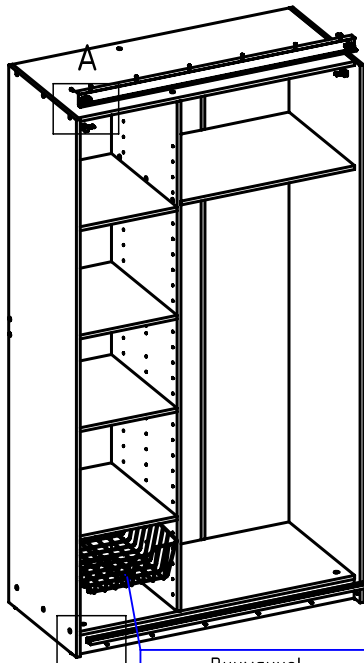

Дакота СБ-2078

Dakota SB-2078

Поз.	L	B	S	Кол.
01	2224	600	16	1
02	2224	572	16	1
03	2111	554	16	1
04	734	554	16	1
05	1168	554	16	1
06	1168	554	16	1
07	418	138	16	1
08	884	605	16	4
09	605	396	16	2
10	577	68	7	2
11	591	68	7	2
12	554	418	16	4
13	1168	80	16	2
14	2139	441	3	1
15	2139	377	3	2

Внимание!
Для данной модели
шкафа СБ-2078
корзина приобретается
отдельно

16	501	STB16	-		1
17	502	-	-		2
18	503	-	-		2
19	505	TopLine 35	-		1
20	506	-	-		2
21	507	-	-		2
22	509	-	-		2
23	511	-	-		2
24	512	-	-		3
25	513	-	-		1
26	515	-	-		1
27	595	-	-		2
28	598	-	-		6.7
29	301	1.6x25	-		108
30	406	Ø7x50	-		26
31	461	-	-		26
32	407	L=414mm	-		1
33	407	L=1679mm	-		1
34	410	Ø8x30	-		24
35	411	-	-		2
36	412	L=728mm	-		1
37	470	H008 D14	-		4
38	500	-	-		2
39	576	-	-		4
40	583	-	-		2
41	577	-	-		2
42	602	4x13	-		71
43	603	4x16	-		6
44	611	3,5x25	-		4
45	405	5.4-X-01	-		16
46	707	-	-		8
47	615	3x16	-		32
48	-	L=200mm	-		16