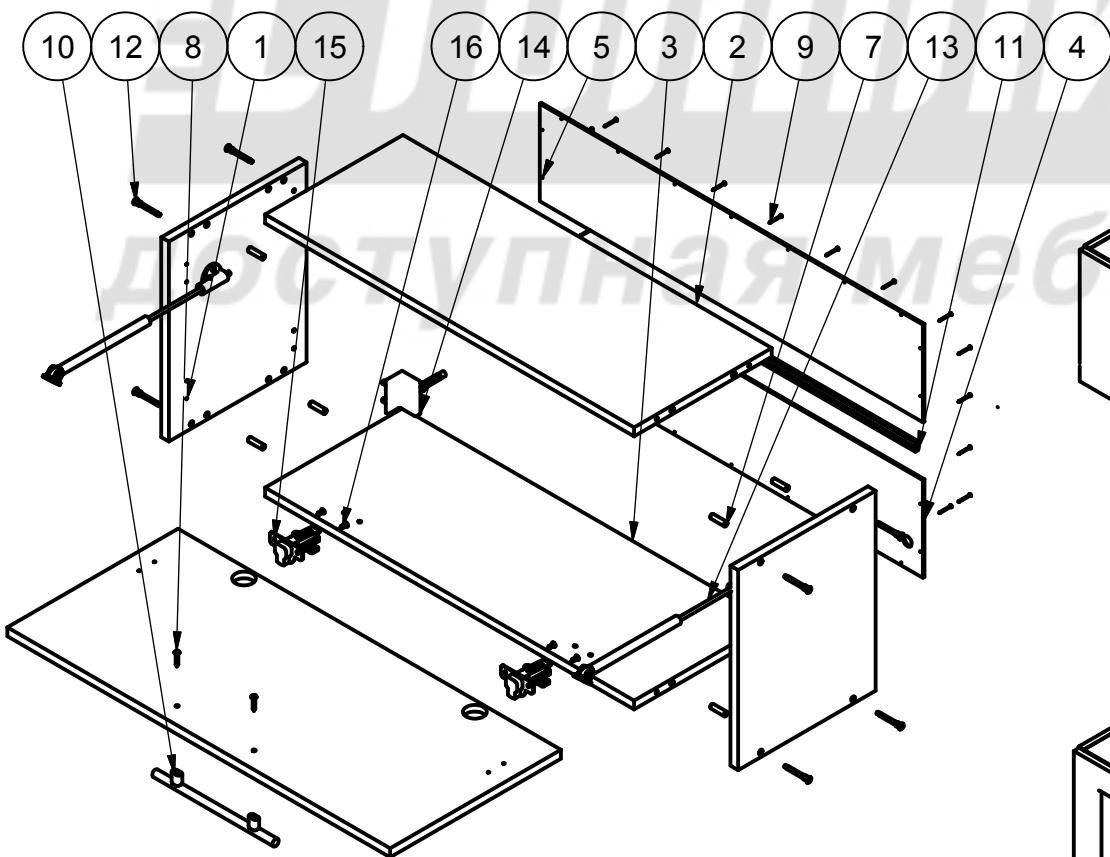

Полка АП-280

кухонная система "АННА"

Поз.	L	B	S	Кол.
1	360	286	16	2
2	767	286	16	1
3	767	286	16	1
4	796	176	3,2	1
5	796	176	3,2	1

Поз.	Арт.	Наименование	Рис.	Кол.
7	410	Шкант Ф8		8
8	209	Шуруп М4х25 ГОСТ 1144		2
9	301	Гвоздь 1,6х25 ГОСТ 4028		22
10	402	Ручка (L= 160 мм.)		1
11	407	Стыковочный элемент		1
12	406	Евровинт Ф7		8
13	467	Кронштейн газовый		2
14	440	Навеска		2
15	404	Петля в сборе с планкой		2
16	605	Саморез 4 x 13		4

АП-280 + Ф-280

АП-280 + ФВ-280

Отверстия под навеску сверлить по месту.