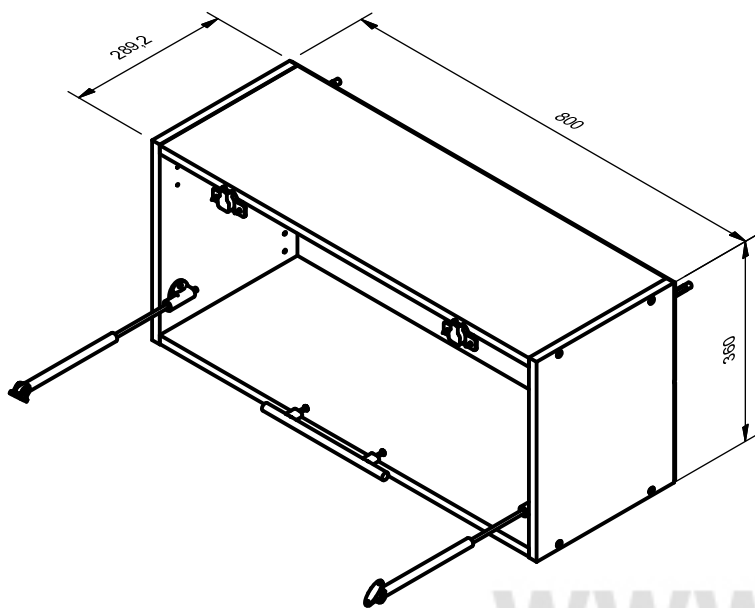

Полка АП-280

кухонная система "АННА"

Поз.	L	B	S	Кол.
1	360	286	16	2
2	767	286	16	1
3	767	286	16	1
4	796	176	3,2	1
5	796	176	3,2	1

Поз.	Арт.	Наименование	Рис.	Кол.
7	410	Шкант Ф8		8
8	209	Шуруп М4х25 ГОСТ 1144		2
9	301	Гвоздь 1,6х25 ГОСТ 4028		22
10	402	Ручка (L= 160 мм.)		1
11	407	Стыковочный элемент		1
12	406	Евровинт Ф7		8
13	467	Кронштейн газовый		2
14	440	Навеска		2
15	404	Петля в сборе с планкой		2
16	605	Саморез 4 x 13		4