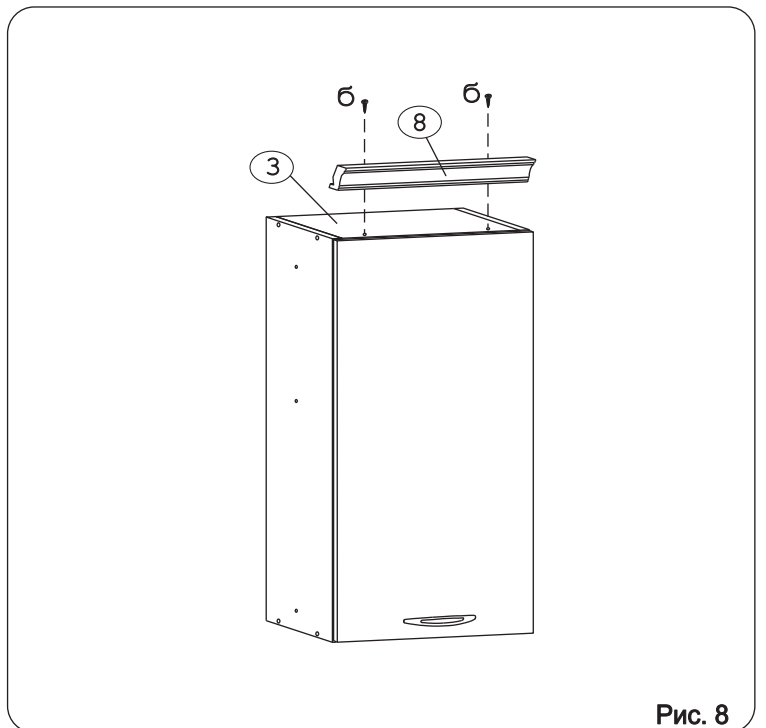

Наименование деталей

1.	Боковина левая	805x294	1 шт.
2.	Боковина правая	805x294	1 шт.
3.	Полка стац. верхняя	368x293	1 шт.
4.	Полка стац. нижняя	368x293	1 шт.
5.	Полка вкладная	366x276	2 шт.
6.	Стенка ДВПО	800x396	1 шт.
7.	Дверь правая МДФ ДР	800x397	1 шт.
8.	Карниз МДФ	401x85	1 шт.

Рис. 3

Рис. 4

Рис. 5

Рис. 6

Рис. 7

Рис. 8