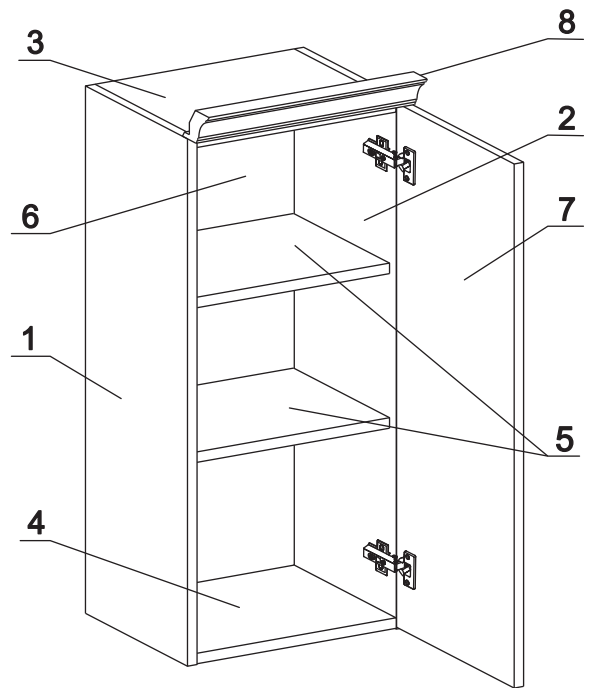

	а		б		в		г		д		е		ж
Крепеж полоса	2 шт.	Шуруп 4x19 п/сфера	2 шт.	Евровинт 50	8 шт.	Ручка Р405	1 шт.	Шуруп 4x16	8 шт.	Шуруп 4x30	4 шт.	Шуруп 3x12 п/сфера	16 шт.
	з		и		к		л		м		н		о
Демпфер	1 шт.	Петля наклад. с доводчиком и с заглушкой	2 шт.	Заглушка к ев. винту	8 шт.	Заглушка 6	6 шт.	П/д "Дупло"	8 шт.	Стяжка 30 мм	3 компл.	Навес регулир.	2 шт.

Наименование деталей

1.	Боковина левая	805x294	1 шт.
2.	Боковина правая	805x294	1 шт.
3.	Полка стац. верхняя	368x293	1 шт.
4.	Полка стац. нижняя	368x293	1 шт.
5.	Полка вкладная	366x276	2 шт.
6.	Стенка ДВПО	800x396	1 шт.
7.	Дверь правая МДФ ДР	800x397	1 шт.
8.	Карниз МДФ	401x85	1 шт.