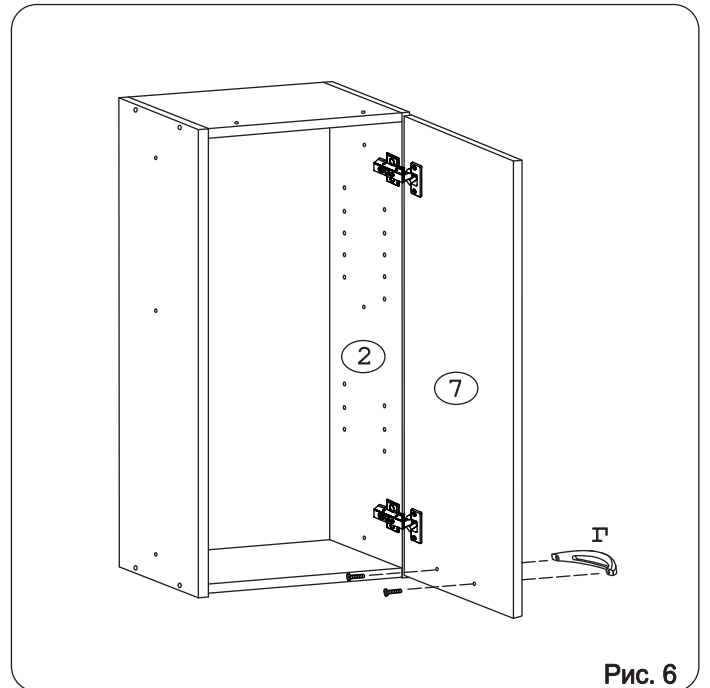

Наименование деталей

1.	Боковина левая	805x294	1 шт.
2.	Боковина правая	805x294	1 шт.
3.	Полка стац. верхняя	368x293	1 шт.
4.	Полка стац. нижняя	368x293	1 шт.
5.	Полка вкладная	366x276	2 шт.
6.	Стенка ДВПО	800x396	1 шт.
7.	Дверь правая МДФ ДР	800x397	1 шт.
8.	Карниз МДФ	401x85	1 шт.

Рис. 3

Рис. 4

Рис. 5

Рис. 6

Рис. 7

Рис. 8