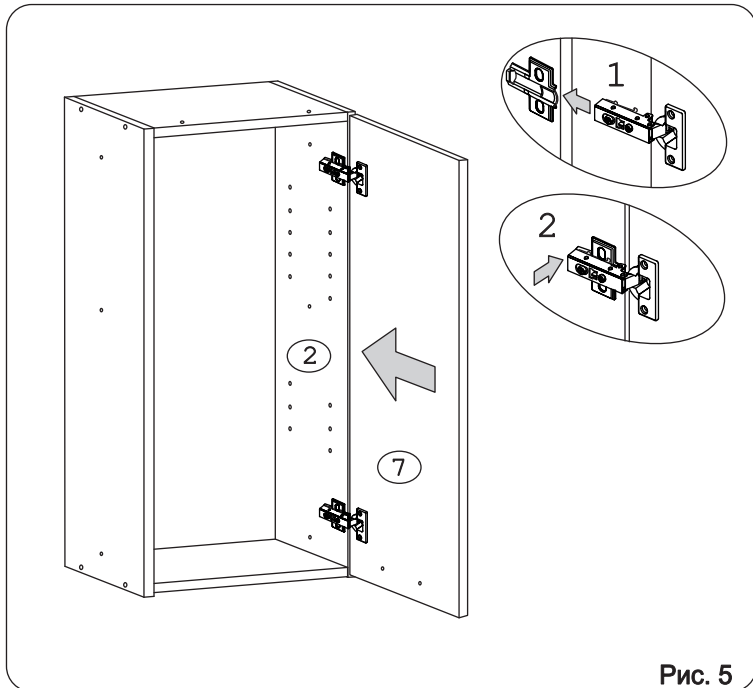

Наименование деталей

1.	Боковина левая	805x294	1 шт.
2.	Боковина правая	805x294	1 шт.
3.	Полка стац. верхняя	368x293	1 шт.
4.	Полка стац. нижняя	368x293	1 шт.
5.	Полка вкладная	366x276	2 шт.
6.	Стенка ДВПО	800x396	1 шт.
7.	Дверь правая МДФ ДР	800x397	1 шт.
8.	Карниз МДФ	401x85	1 шт.

Рис. 3

Рис. 4

Рис. 5

Рис. 6

Рис. 7

Рис. 8