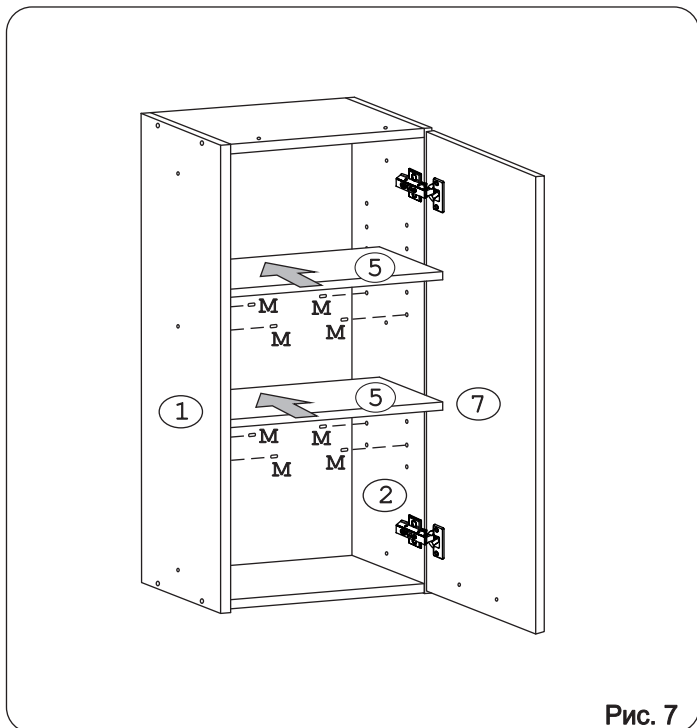

Наименование деталей

1.	Боковина левая	805x294	1 шт.
2.	Боковина правая	805x294	1 шт.
3.	Полка стац. верхняя	368x293	1 шт.
4.	Полка стац. нижняя	368x293	1 шт.
5.	Полка вкладная	366x276	2 шт.
6.	Стенка ДВПО	800x396	1 шт.
7.	Дверь правая МДФ ДР	800x397	1 шт.
8.	Карниз МДФ	401x85	1 шт.

Рис. 3

Рис. 4

Рис. 5

Рис. 6

Рис. 7

Рис. 8