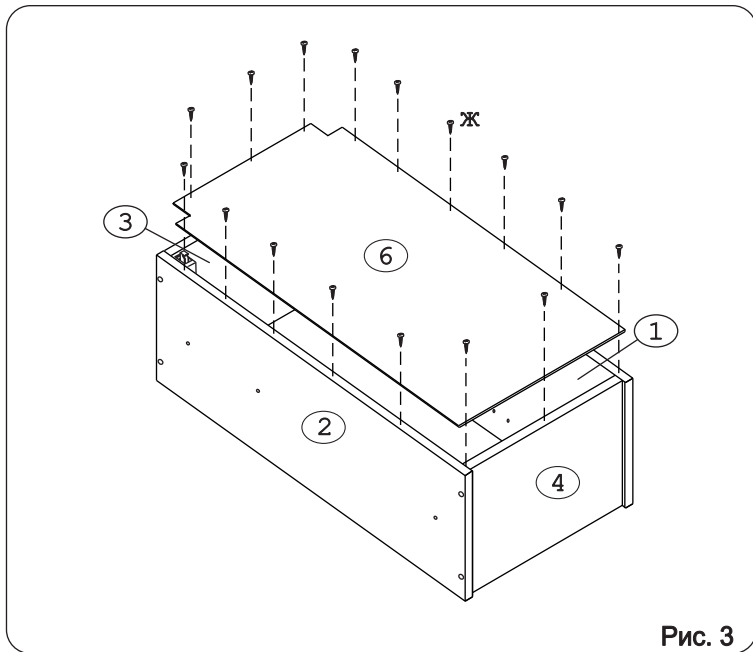

Наименование деталей

1.	Боковина левая	805x294	1 шт.
2.	Боковина правая	805x294	1 шт.
3.	Полка стац. верхняя	368x293	1 шт.
4.	Полка стац. нижняя	368x293	1 шт.
5.	Полка вкладная	366x276	2 шт.
6.	Стенка ДВПО	800x396	1 шт.
7.	Дверь правая МДФ ДР	800x397	1 шт.
8.	Карниз МДФ	401x85	1 шт.

Рис. 3

Рис. 4

Рис. 5

Рис. 6

Рис. 7

Рис. 8