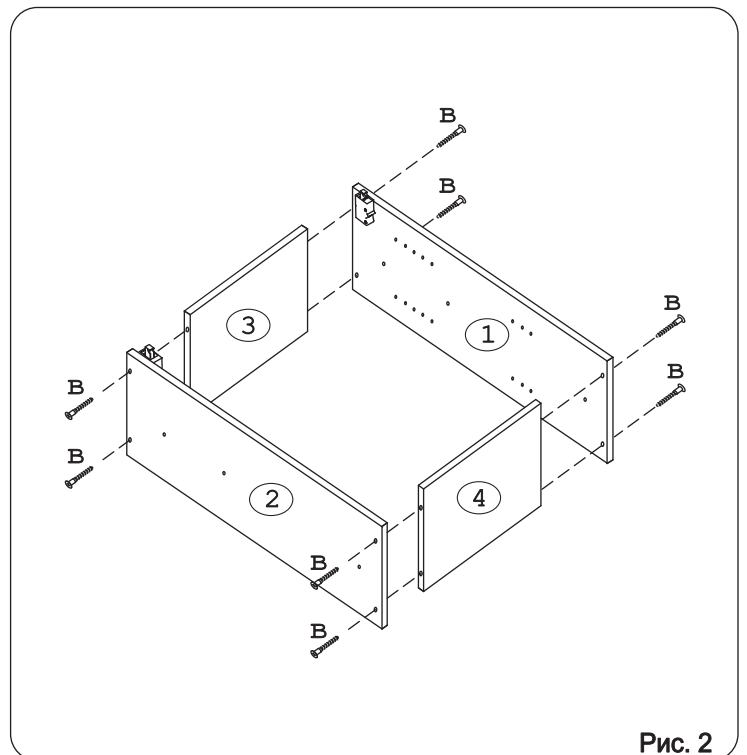

	а		б		в		г		д		е		ж
Крепеж полоса	2 шт.	Шуруп 4x19 п/сфера	2 шт.	Евровинт 50	8 шт.	Ручка Р405	1 шт.	Шуруп 4x16	8 шт.	Шуруп 4x30	4 шт.	Шуруп 3x12 п/сфера	16 шт.
	з		и		к		л		м		н		о
Демпфер	1 шт.	Петля наклад. с доводчиком и с заглушкой	2 шт.	Заглушка к ев. винту	8 шт.	Заглушка 6	6 шт.	П/д "Дупло"	8 шт.	Стяжка 30 мм	3 компл.	Навес регулир.	2 шт.

Наименование деталей

1.	Боковина левая	805x294	1 шт.
2.	Боковина правая	805x294	1 шт.
3.	Полка стац. верхняя	368x293	1 шт.
4.	Полка стац. нижняя	368x293	1 шт.
5.	Полка вкладная	366x276	2 шт.
6.	Стенка ДВПО	800x396	1 шт.
7.	Дверь правая МДФ ДР	800x397	1 шт.
8.	Карниз МДФ	401x85	1 шт.