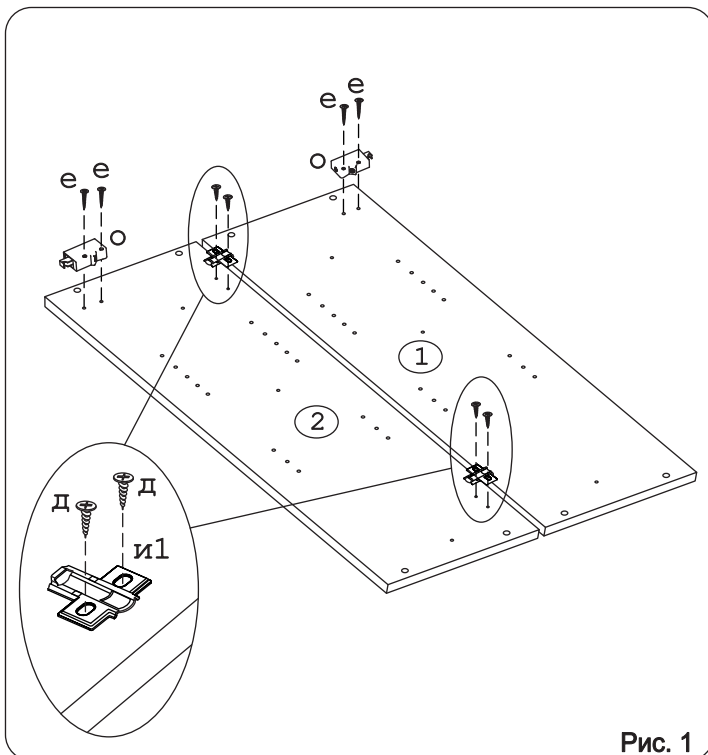

	а		б		в		г		д		е		ж
Крепеж полоса	2 шт.	Шуруп 4x19 п/сфера	2 шт.	Евровинт 50	8 шт.	Ручка Р405	1 шт.	Шуруп 4x16	8 шт.	Шуруп 4x30	4 шт.	Шуруп 3x12 п/сфера	16 шт.
	з		и		к		л		м		н		о
Демпфер	1 шт.	Петля наклад. с доводчиком и с заглушкой	2 шт.	Заглушка к ев. винту	8 шт.	Заглушка 6	6 шт.	П/д "Дупло"	8 шт.	Стяжка 30 мм	3 компл.	Навес регулир.	2 шт.

Наименование деталей

1.	Боковина левая	805x294	1 шт.
2.	Боковина правая	805x294	1 шт.
3.	Полка стац. верхняя	368x293	1 шт.
4.	Полка стац. нижняя	368x293	1 шт.
5.	Полка вкладная	366x276	2 шт.
6.	Стенка ДВПО	800x396	1 шт.
7.	Дверь правая МДФ ДР	800x397	1 шт.
8.	Карниз МДФ	401x85	1 шт.