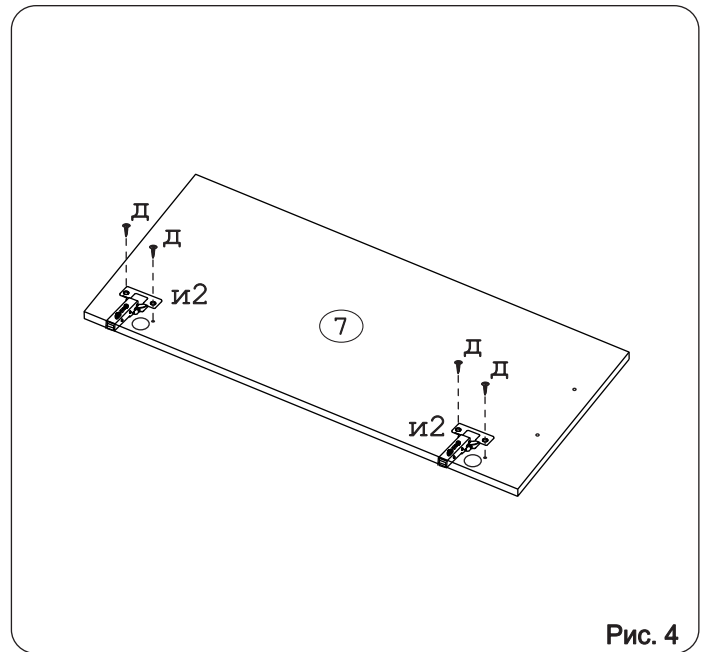

Наименование деталей

1.	Боковина левая	805x294	1 шт.
2.	Боковина правая	805x294	1 шт.
3.	Полка стац. верхняя	368x293	1 шт.
4.	Полка стац. нижняя	368x293	1 шт.
5.	Полка вкладная	366x276	2 шт.
6.	Стенка ДВПО	800x396	1 шт.
7.	Дверь правая МДФ ДР	800x397	1 шт.
8.	Карниз МДФ	401x85	1 шт.

Рис. 3

Рис. 4

Рис. 5

Рис. 6

Рис. 7

Рис. 8