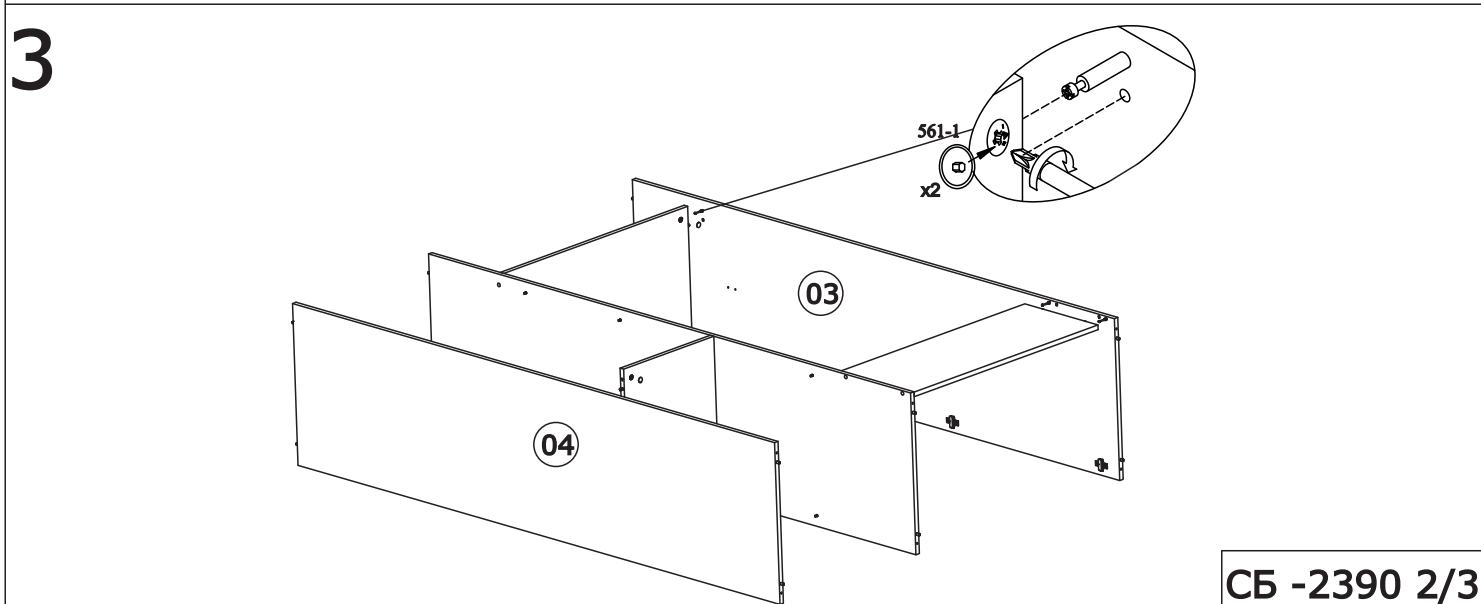

Шкаф 3-х дверный ФЛОРЕНЦИЯ СБ-2390

ПОЗ.	L	B	S	КОЛ-ВО
01	1320	579	22	1
02	1320	579	22	1
03	2176	554	16	1
04	2176	554	16	1
05	2176	554	16	1
06	852	554	16	1
07	418	554	16	1
08	418	534	16	3
09	852	330	16	1
10	2168	434	21	2
11	2168	434	21	1
12	1882	435	3	2
13	2216	440	3	1

301	1.6x25		55
125	M4x25		6
602	4x13		32
622	4x25		10
218	3x18		10
205	4x16		4
406	Ø7x50		18
461			18
561-1			6
561-2			6
561-3			6
410	8x30		24

405			14
404-1			8
404-2			8
736-1			4
736-2			4
402			3
401			5
412-1	L=846		1
412-2			2
407	L=304		1
407	L=1518		1
735			10
key			1