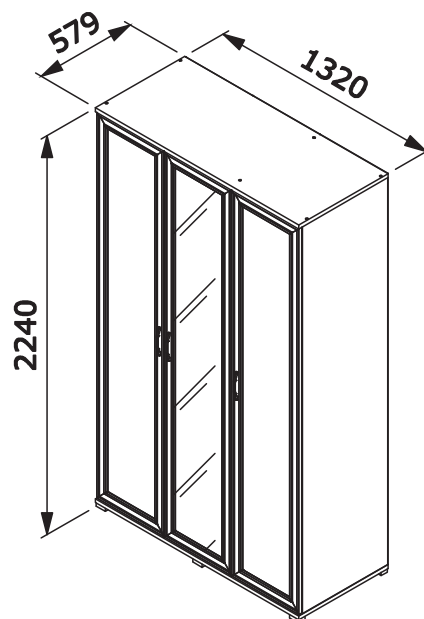

Шкаф 3-х дверный ФЛОРЕНЦИЯ СБ-2390

ПОЗ.	L	B	S	КОЛ-ВО
01	1320	579	22	1
02	1320	579	22	1
03	2176	554	16	1
04	2176	554	16	1
05	2176	554	16	1
06	852	554	16	1
07	418	554	16	1
08	418	534	16	3
09	852	330	16	1
10	2168	434	21	2
11	2168	434	21	1
12	1882	435	3	2
13	2216	440	3	1

301	1.6x25		55
125	M4x25		6
602	4x13		32
622	4x25		10
218	3x18		10
205	4x16		4
406	Ø7x50		18
461			18
561-1			6
561-2			6
561-3			6
410	8x30		24

405			14
404-1			8
404-2			8
736-1			4
736-2			4
402			3
401			5
412-1	L=846		1
412-2			2
407	L=304		1
407	L=1518		1
735			10
key			1