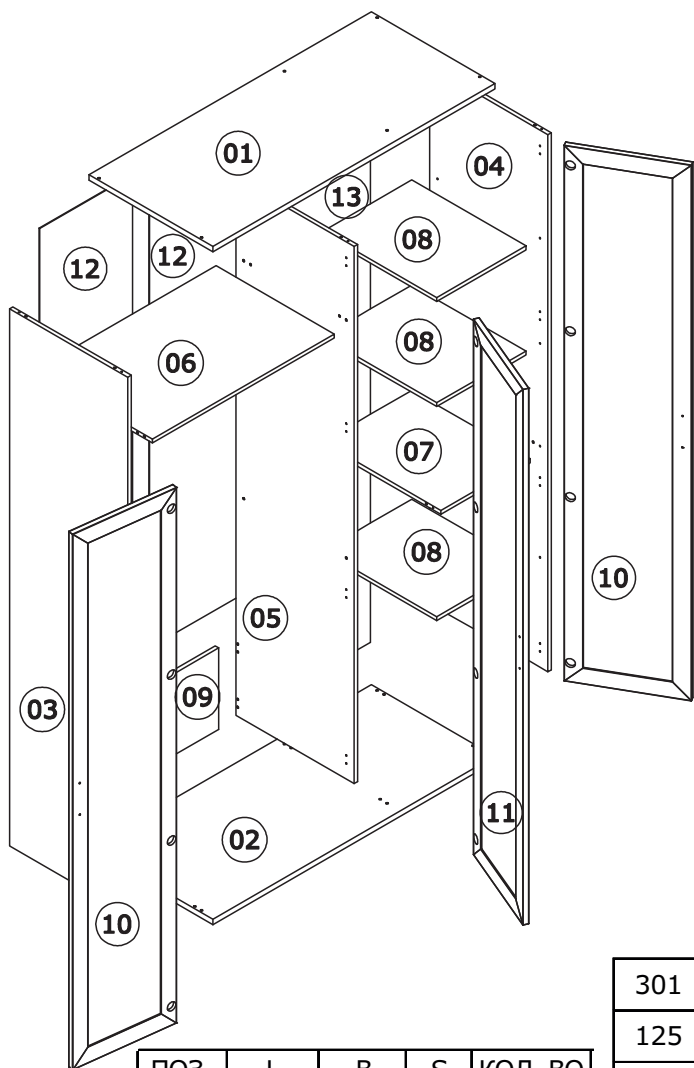

Шкаф 3-х дверный ФЛОРЕНЦИЯ СБ-2390

ПОЗ.	L	B	S	КОЛ-ВО
01	1320	579	22	1
02	1320	579	22	1
03	2176	554	16	1
04	2176	554	16	1
05	2176	554	16	1
06	852	554	16	1
07	418	554	16	1
08	418	534	16	3
09	852	330	16	1
10	2168	434	21	2
11	2168	434	21	1
12	1882	435	3	2
13	2216	440	3	1

301	1.6x25		55
125	M4x25		6
602	4x13		32
622	4x25		10
218	3x18		10
205	4x16		4
406	Ø7x50		18
461			18
561-1			6
561-2			6
561-3			6
410	8x30		24

405			14
404-1			8
404-2			8
736-1			4
736-2			4
402			3
401			5
412-1	L=846		1
412-2			2
407	L=304		1
407	L=1518		1
735			10
key			1