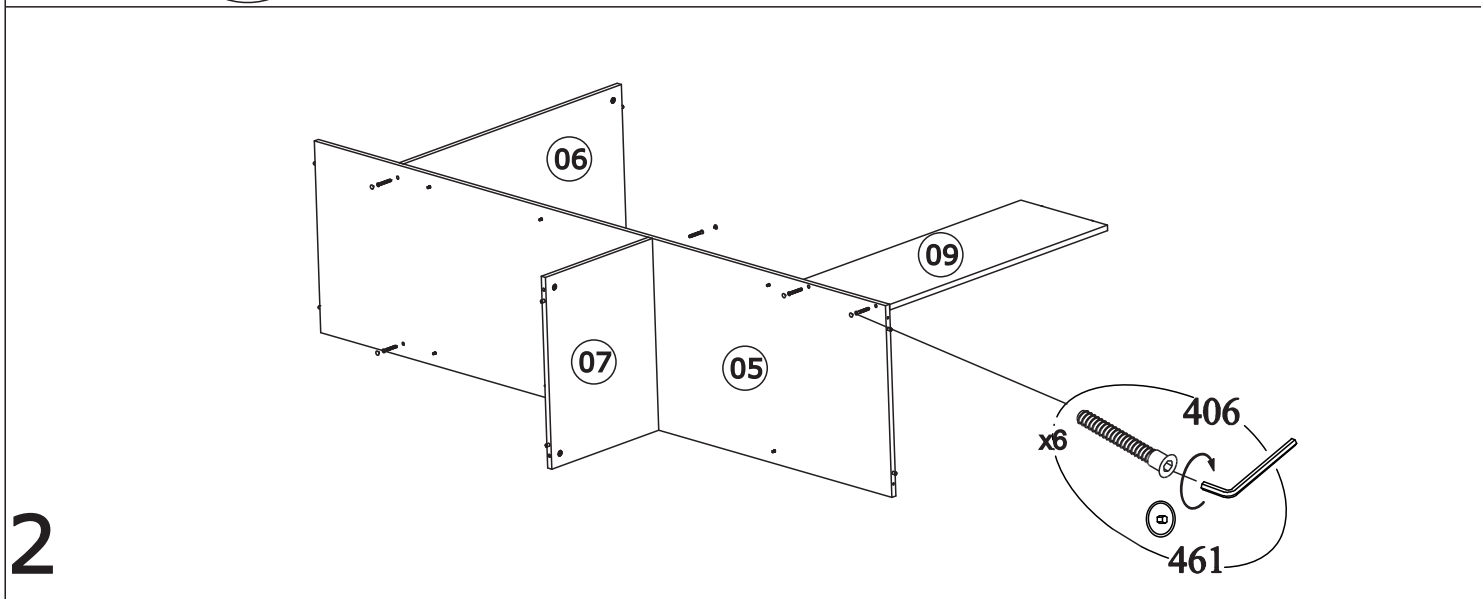

Шкаф 3-х дверный ФЛОРЕНЦИЯ СБ-2390

ПОЗ.	L	B	S	КОЛ-ВО
01	1320	579	22	1
02	1320	579	22	1
03	2176	554	16	1
04	2176	554	16	1
05	2176	554	16	1
06	852	554	16	1
07	418	554	16	1
08	418	534	16	3
09	852	330	16	1
10	2168	434	21	2
11	2168	434	21	1
12	1882	435	3	2
13	2216	440	3	1

301	1.6x25		55
125	M4x25		6
602	4x13		32
622	4x25		10
218	3x18		10
205	4x16		4
406	Ø7x50		18
461			18
561-1			6
561-2			6
561-3			6
410	8x30		24

405			14
404-1			8
404-2			8
736-1			4
736-2			4
402			3
401			5
412-1	L=846		1
412-2			2
407	L=304		1
407	L=1518		1
735			10
key			1