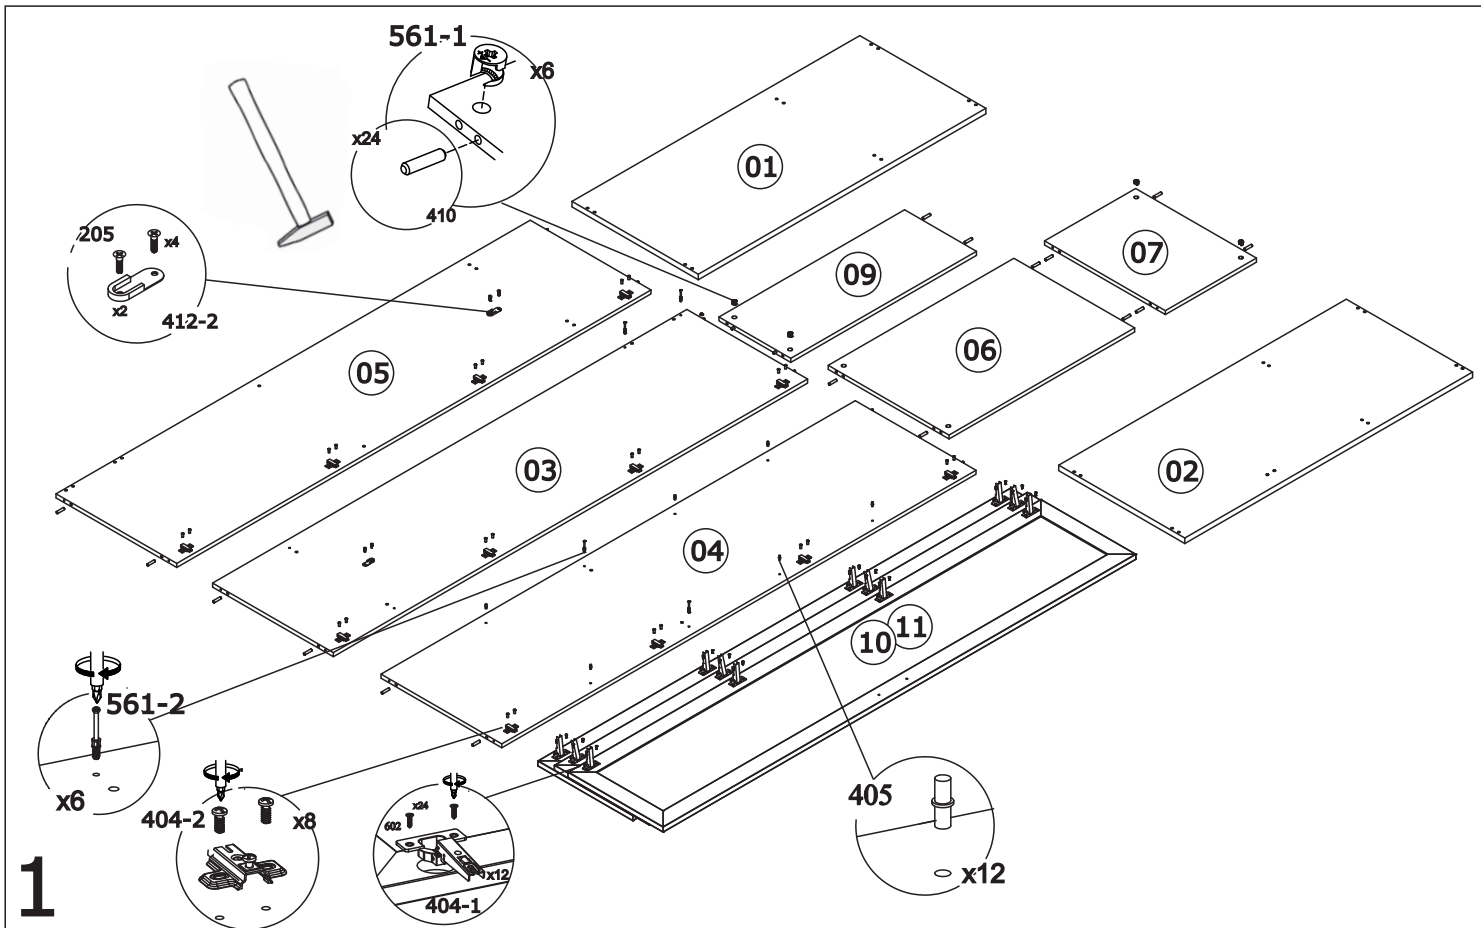

Шкаф 3-х дверный ФЛОРЕНЦИЯ СБ-2390

ПОЗ.	L	B	S	КОЛ-ВО
01	1320	579	22	1
02	1320	579	22	1
03	2176	554	16	1
04	2176	554	16	1
05	2176	554	16	1
06	852	554	16	1
07	418	554	16	1
08	418	534	16	3
09	852	330	16	1
10	2168	434	21	2
11	2168	434	21	1
12	1882	435	3	2
13	2216	440	3	1

301	1.6x25		55
125	M4x25		6
602	4x13		32
622	4x25		10
218	3x18		10
205	4x16		4
406	Ø7x50		18
461			18
561-1			6
561-2			6
561-3			6
410	8x30		24

405			14
404-1			8
404-2			8
736-1			4
736-2			4
402			3
401			5
412-1	L=846		1
412-2			2
407	L=304		1
407	L=1518		1
735			10
key			1