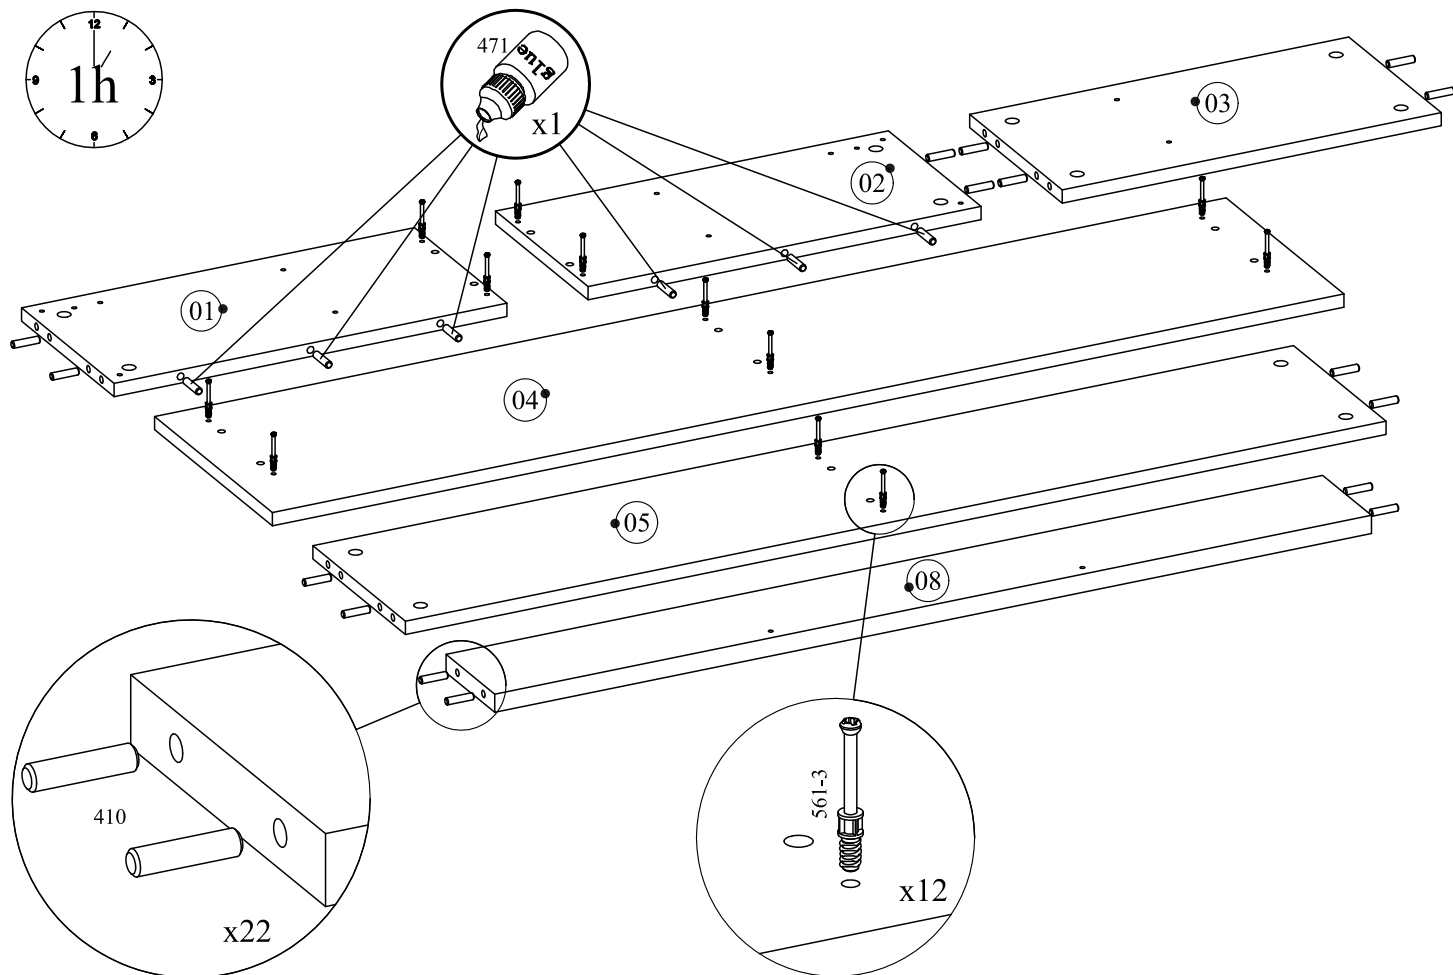

# МИШЕЛЬ СБ-2435

301	1.6x25	-		44
405	5.4-X-01	-		8
410	Ø8x30	-		22
538	-	-		2
621	3.5x30	-		4
608	3.5x35	-		4
602	4x13	-		4
440	345	-		2
471	-	-		1
561-1	-	-		12
561-2	-	-		12
561-3	-	-		12

01	484	228	16	1
02	484	228	16	1
03	467	228	16	1
04	1320	290	16	1
05	1208	228	16	1
06	484	80	22	1
07	484	80	22	1
08	1080	120	22	1
09	1301	40	30	1
10	280	40	30	1
11	280	40	30	1
12	596	208	16	2
13	619	496	3	2

1

2

3

4

5

6

7

8