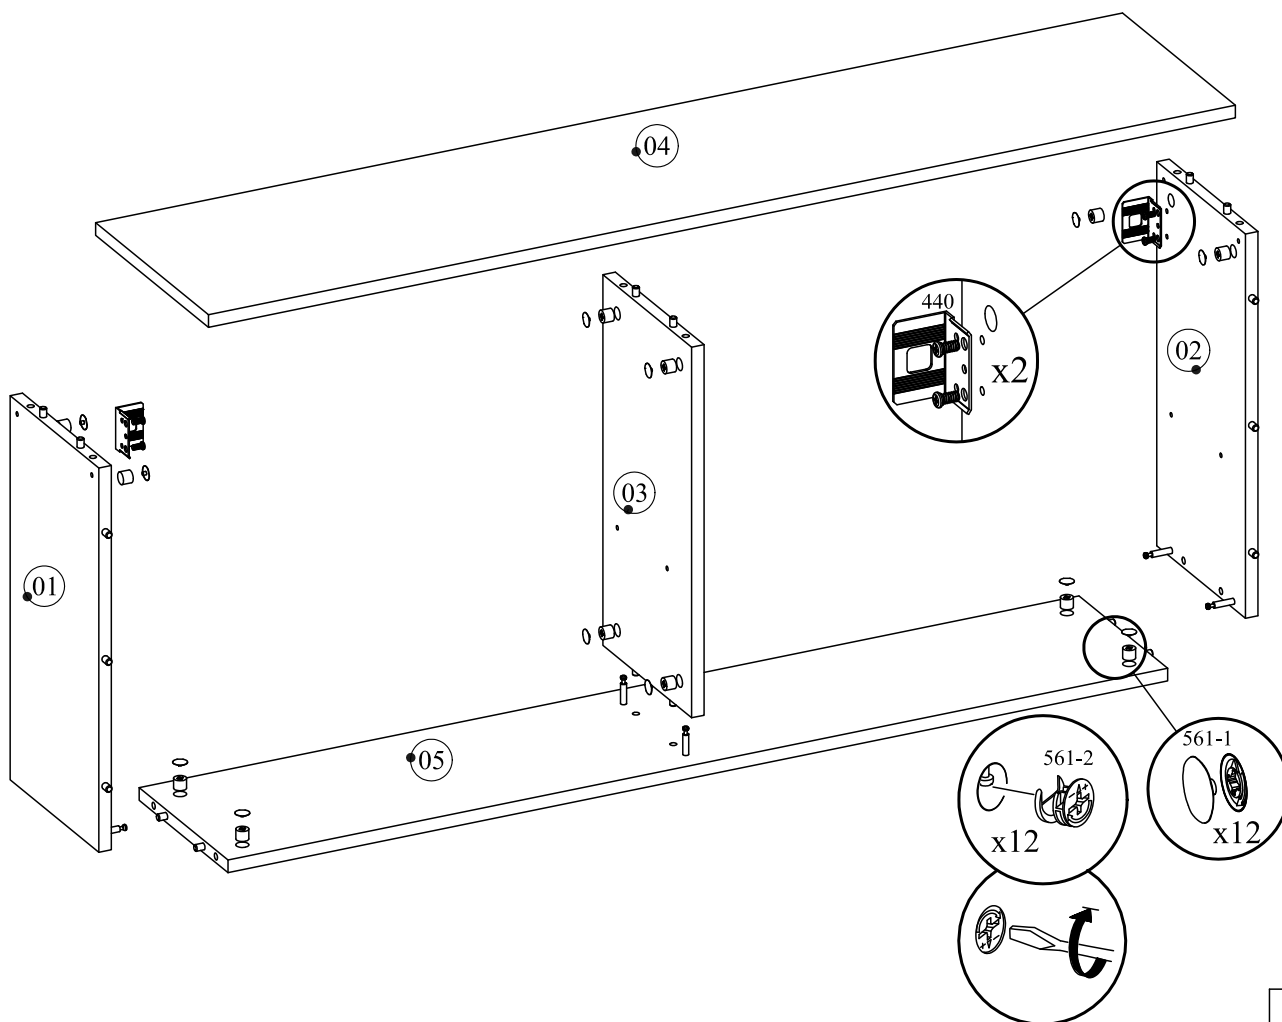

# МИШЕЛЬ СБ-2435

301	1.6x25	-		44
405	5.4-X-01	-		8
410	Ø8x30	-		22
538	-	-		2
621	3.5x30	-		4
608	3.5x35	-		4
602	4x13	-		4
440	345	-		2
471	-	-		1
561-1	-	-		12
561-2	-	-		12
561-3	-	-		12

01	484	228	16	1
02	484	228	16	1
03	467	228	16	1
04	1320	290	16	1
05	1208	228	16	1
06	484	80	22	1
07	484	80	22	1
08	1080	120	22	1
09	1301	40	30	1
10	280	40	30	1
11	280	40	30	1
12	596	208	16	2
13	619	496	3	2

1

2

3

4

5

6

7

8