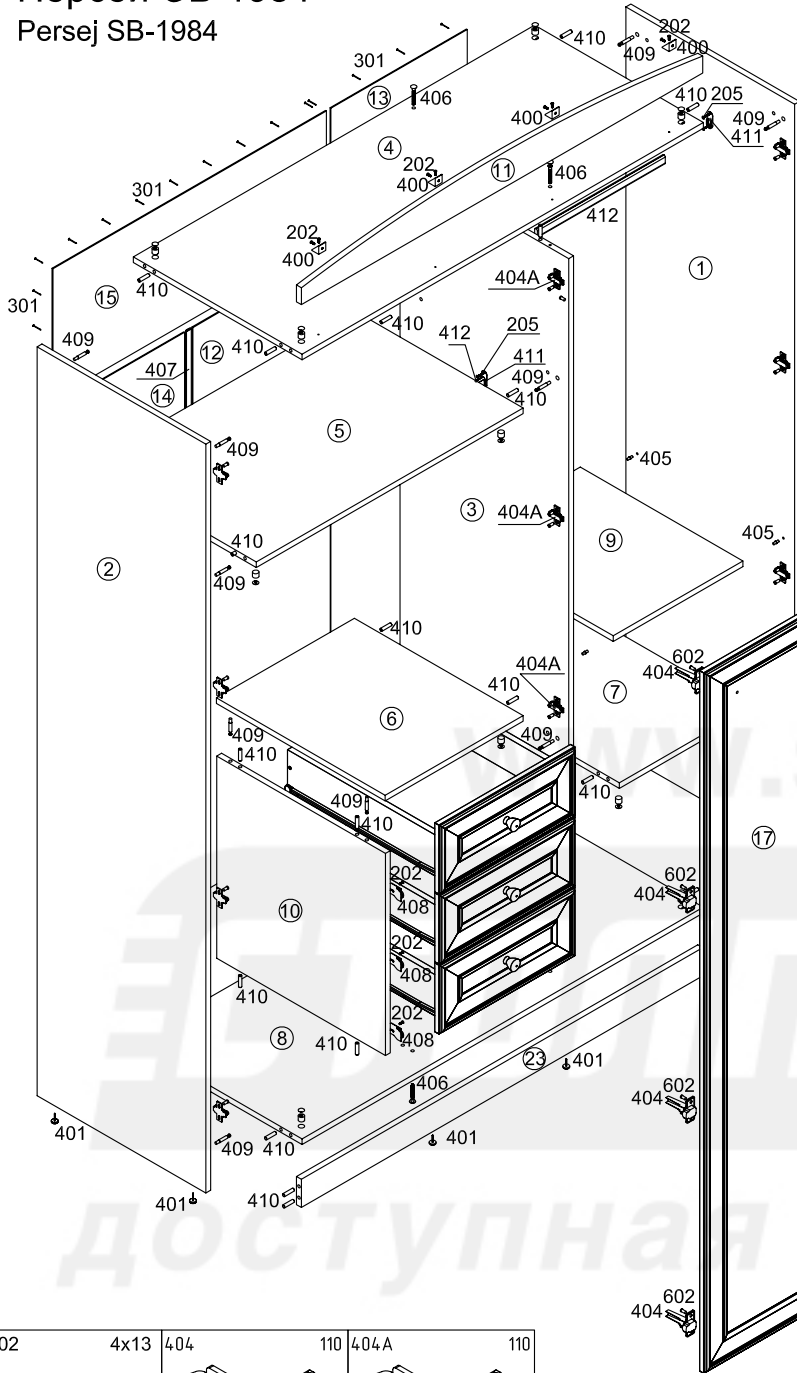

Персей СБ-1984

Persej SB-1984

209 Штырь 4x25 12x	215 4x35 12x	301 1,6x25 158x
119 M4X35 3x	205 4x16 8x	202 4x13 64x
406 6x	404 602 404A 602	118 M4X20 3x

405 4x	409 20x	407 1x
400 4x		

602 4x13 22x	404 8x	110 3x	404A 9mm	110
-----------------	--------	--------	----------	-----

411 4x	410 58x	8x30	402 6x
--------	---------	------	--------

1	2130	554	16	1
2	2130	554	16	1
3	1966	554	16	1
4	1318	554	16	1
5	876	554	16	1
6	554	453	16	1
7	554	426	16	1
8	1318	554	16	1
9	534	426	16	1
10	575	554	16	1
11	1318	100	16	1
12	1622	451	3	1
13	1994	448	3	1
14	1622	445	3	1
15	898	372	3	1
16	1395	446	20.8	1
17	1992	446	20.8	2
18	196	446	20.8	3
19	379	94	16	3
20	379	94	16	3
21	500	115	16	6
22	389	500	3	3
23	1318	80	16	2

412 L= 870mm 1x L= 420mm 1x	408 3x	401 8x
-----------------------------------	-----------	-----------