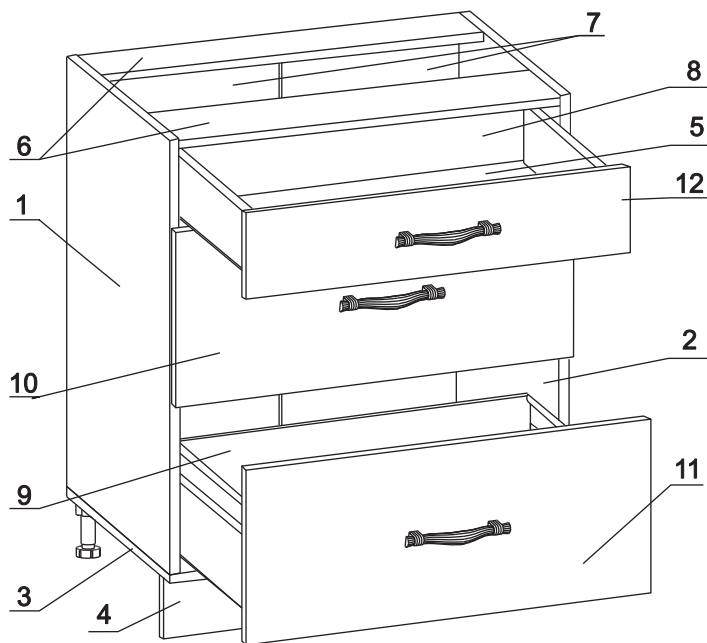

а		б		в		г		д		е		ж	
Евровинт 50 12 шт.		Шуруп 3x12 п/сфера 24 шт.		Шуруп 4x16 64 шт.		Шуруп 4x30 4 шт.		Эксцентрик 16 3 шт.		Ножка кухонная 100-110 4 шт.		Загл. к ев. винту 8 шт.	
з		и		к		л		м		н		п	
Заглушка 64 шт.		Саморез 6x10 18 шт.		Стяжка 30 мм. 2 компл.		Ручка Р392 3 шт.		Метабокс 500 h-86мм 3 компл.		Рейлинг для метабоксов 500 2 компл.		Клипса для ножки 2 шт.	
р		с		т		у							
Уплотнитель для цоколя 1 шт. L=798		Стыков. профиль 1 шт. L=683		Дюбель 20 мм укороч. 3 шт.		Шайба 12x4 пл. 6 шт.							

### Наименование деталей

1. Боковина левая	702x509	1 шт.
2. Боковина правая	702x509	1 шт.
3. Основание	800x510	1 шт.
4. Цоколь	798x100	1 шт.
5. Дно ящика	735x498	3 шт.
6. Планка	766x92	2 шт.
7. Стенка ДВПО	715x396	2 шт.
8. Стенка ящика	735x71	1 шт.
9. Стенка ящика	735x159	2 шт.
10. Фасад ящика средн. МДФ	796x284	1 шт.
11. Фасад ящика нижн. МДФ	796x284	1 шт.
12. Фасад ящика верх. МДФ	796x138	1 шт.