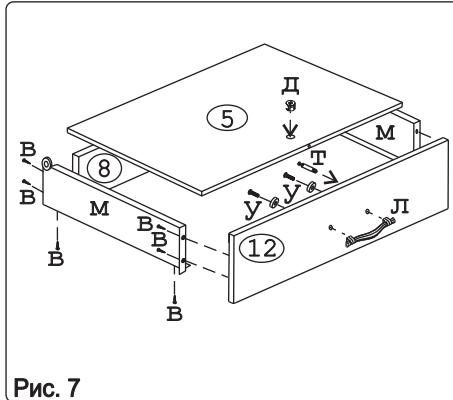

### Наименование деталей

1. Боковина левая	702x509	1 шт.
2. Боковина правая	702x509	1 шт.
3. Основание	800x510	1 шт.
4. Цоколь	798x100	1 шт.
5. Дно ящика	735x498	3 шт.
6. Планка	766x92	2 шт.
7. Стенка ДВПО	715x396	2 шт.
8. Стенка ящика	735x71	1 шт.
9. Стенка ящика	735x159	2 шт.
10. Фасад ящика средн. МДФ	796x284	1 шт.
11. Фасад ящика нижн. МДФ	796x284	1 шт.
12. Фасад ящика верх. МДФ	796x138	1 шт.

Рис. 3

Рис. 4

Рис. 5

Рис. 6

Рис. 7

Рис. 8

Рис. 9

Рис. 10