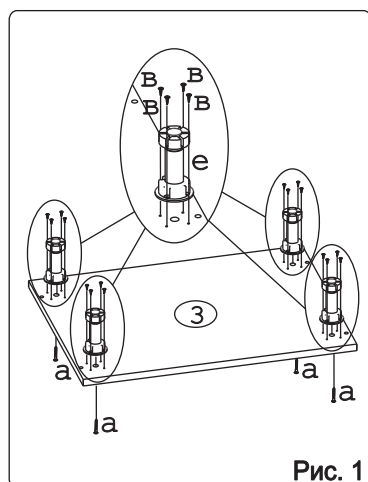

а		б		в		г		д		е		ж	
Евровинт 50 12 шт.		Шуруп 3x12 п/сфера 24 шт.		Шуруп 4x16 64 шт.		Шуруп 4x30 4 шт.		Эксцентрик 16 3 шт.		Ножка кухонная 100-110 4 шт.		Загл. к ев. винту 8 шт.	
з		и		к		л		м		н		п	
Заглушка 64 шт.		Саморез 6x10 18 шт.		Стяжка 30 мм. 2 компл.		Ручка Р392 3 шт.		Метабокс 500 h-86мм 3 компл.		Рейлинг для метабоксов 500 2 компл.		Клипса для ножки 2 шт.	
р		с		т		у							
Уплотнитель для цоколя 1 шт. L=798		Стыков. профиль 1 шт. L=683		Дюбель 20 мм укороч. 3 шт.		Шайба 12x4 пл. 6 шт.							

### Наименование деталей

1. Боковина левая	702x509	1 шт.
2. Боковина правая	702x509	1 шт.
3. Основание	800x510	1 шт.
4. Цоколь	798x100	1 шт.
5. Дно ящика	735x498	3 шт.
6. Планка	766x92	2 шт.
7. Стенка ДВПО	715x396	2 шт.
8. Стенка ящика	735x71	1 шт.
9. Стенка ящика	735x159	2 шт.
10. Фасад ящика средн. МДФ	796x284	1 шт.
11. Фасад ящика нижн. МДФ	796x284	1 шт.
12. Фасад ящика верх. МДФ	796x138	1 шт.