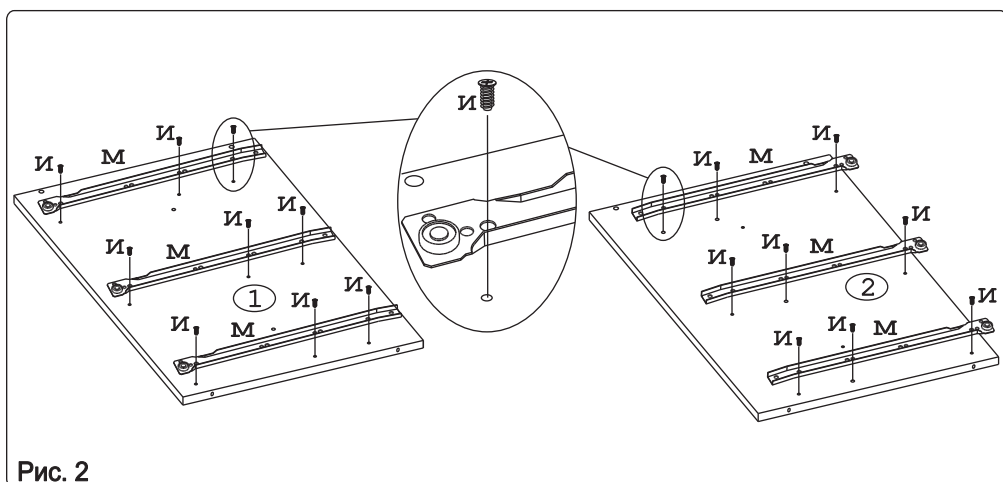

а		б		в		г		д		е		ж	
Евровинт 50 12 шт.		Шуруп 3x12 п/сфера 24 шт.		Шуруп 4x16 64 шт.		Шуруп 4x30 4 шт.		Эксцентрик 16 3 шт.		Ножка кухонная 100-110 4 шт.		Загл. к ев. винту 8 шт.	
з		и		к		л		м		н		п	
Заглушка 64 шт.		Саморез 6x10 18 шт.		Стяжка 30 мм. 2 компл.		Ручка Р392 3 шт.		Метабокс 500 h-86мм 3 компл.		Рейлинг для метабоксов 500 2 компл.		Клипса для ножки 2 шт.	
р		с		т		у							
Уплотнитель для цоколя 1 шт. L=798		Стыков. профиль 1 шт. L=683		Дюбель 20 мм укороч. 3 шт.		Шайба 12x4 пл. 6 шт.							

### Наименование деталей

1. Боковина левая	702x509	1 шт.
2. Боковина правая	702x509	1 шт.
3. Основание	800x510	1 шт.
4. Цоколь	798x100	1 шт.
5. Дно ящика	735x498	3 шт.
6. Планка	766x92	2 шт.
7. Стенка ДВПО	715x396	2 шт.
8. Стенка ящика	735x71	1 шт.
9. Стенка ящика	735x159	2 шт.
10. Фасад ящика средн. МДФ	796x284	1 шт.
11. Фасад ящика нижн. МДФ	796x284	1 шт.
12. Фасад ящика верх. МДФ	796x138	1 шт.