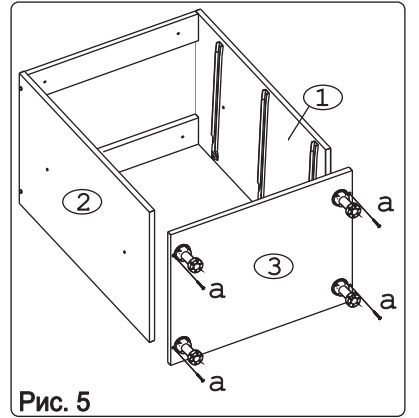

### Наименование деталей

1. Боковина левая	702x509	1 шт.
2. Боковина правая	702x509	1 шт.
3. Основание	800x510	1 шт.
4. Цоколь	798x100	1 шт.
5. Дно ящика	735x498	3 шт.
6. Планка	766x92	2 шт.
7. Стенка ДВПО	715x396	2 шт.
8. Стенка ящика	735x71	1 шт.
9. Стенка ящика	735x159	2 шт.
10. Фасад ящика средн. МДФ	796x284	1 шт.
11. Фасад ящика нижн. МДФ	796x284	1 шт.
12. Фасад ящика верх. МДФ	796x138	1 шт.

Рис. 3

Рис. 4

Рис. 5

Рис. 6

Рис. 7

Рис. 8

Рис. 9

Рис. 10