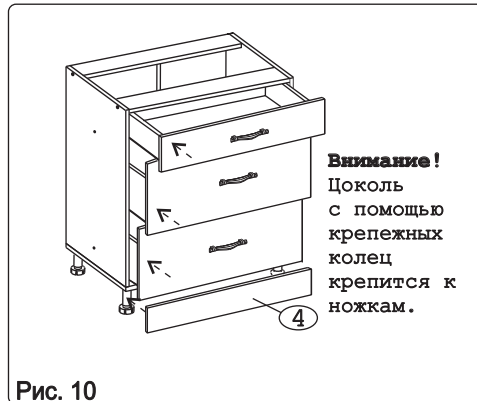

### Наименование деталей

1. Боковина левая	702x509	1 шт.
2. Боковина правая	702x509	1 шт.
3. Основание	800x510	1 шт.
4. Цоколь	798x100	1 шт.
5. Дно ящика	735x498	3 шт.
6. Планка	766x92	2 шт.
7. Стенка ДВПО	715x396	2 шт.
8. Стенка ящика	735x71	1 шт.
9. Стенка ящика	735x159	2 шт.
10. Фасад ящика средн. МДФ	796x284	1 шт.
11. Фасад ящика нижн. МДФ	796x284	1 шт.
12. Фасад ящика верх. МДФ	796x138	1 шт.

Рис. 3

Рис. 4

Рис. 5

Рис. 6

Рис. 7

Рис. 8

Рис. 9

Рис. 10