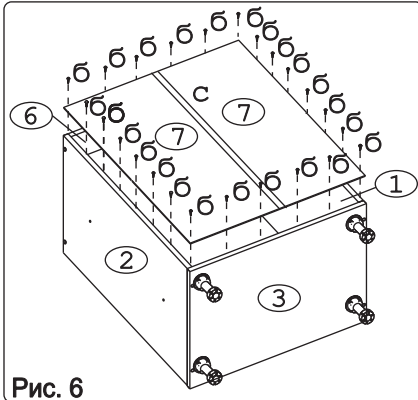

а		б		в		г		д		е		ж	
Евровинт 50 12 шт.		Шуруп 3x12 п/сфера 24 шт.		Шуруп 4x16 64 шт.		Шуруп 4x30 4 шт.		Эксцентрик 16 3 шт.		Ножка кухонная 100-110 4 шт.		Загл. к ев. винту 8 шт.	
з		и		к		л		м		н		п	
Заглушка 64 шт.		Саморез 6x10 18 шт.		Стяжка 30 мм. 2 компл.		Ручка Р392 3 шт.		Метабокс 500 h-86мм 3 компл.		Рейлинг для метабоксов 500 2 компл.		Клипса для ножки 2 шт.	
р		с		т		у							
Уплотнитель для цоколя 1 шт. L=798		Стыков. профиль 1 шт. L=683		Дюбель 20 мм укороч. 3 шт.		Шайба 12x4 пл. 6 шт.							

### Наименование деталей

1. Боковина левая	702x509	1 шт.
2. Боковина правая	702x509	1 шт.
3. Основание	800x510	1 шт.
4. Цоколь	798x100	1 шт.
5. Дно ящика	735x498	3 шт.
6. Планка	766x92	2 шт.
7. Стенка ДВПО	715x396	2 шт.
8. Стенка ящика	735x71	1 шт.
9. Стенка ящика	735x159	2 шт.
10. Фасад ящика средн. МДФ	796x284	1 шт.
11. Фасад ящика нижн. МДФ	796x284	1 шт.
12. Фасад ящика верх. МДФ	796x138	1 шт.

Рис. 3

Рис. 4

Рис. 5

Рис. 6

Рис. 7

Рис. 8

Рис. 9

Рис. 10