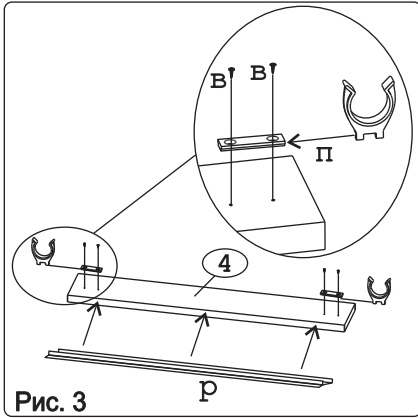

а		б		в		г		д		е		ж	
Евровинт 50 12 шт.		Шуруп 3x12 п/сфера 24 шт.		Шуруп 4x16 64 шт.		Шуруп 4x30 4 шт.		Эксцентрик 16 3 шт.		Ножка кухонная 100-110 4 шт.		Загл. к ев. винту 8 шт.	
з		и		к		л		м		н		п	
Заглушка 64 шт.		Саморез 6x10 18 шт.		Стяжка 30 мм. 2 компл.		Ручка Р392 3 шт.		Метабокс 500 h-86мм 3 компл.		Рейлинг для метабоксов 500 2 компл.		Клипса для ножки 2 шт.	
р		с		т		у							
Уплотнитель для цоколя 1 шт. L=798		Стыков. профиль 1 шт. L=683		Дюбель 20 мм укороч. 3 шт.		Шайба 12x4 пл. 6 шт.							

### Наименование деталей

1. Боковина левая	702x509	1 шт.
2. Боковина правая	702x509	1 шт.
3. Основание	800x510	1 шт.
4. Цоколь	798x100	1 шт.
5. Дно ящика	735x498	3 шт.
6. Планка	766x92	2 шт.
7. Стенка ДВПО	715x396	2 шт.
8. Стенка ящика	735x71	1 шт.
9. Стенка ящика	735x159	2 шт.
10. Фасад ящика средн. МДФ	796x284	1 шт.
11. Фасад ящика нижн. МДФ	796x284	1 шт.
12. Фасад ящика верх. МДФ	796x138	1 шт.

Рис. 3

Рис. 4

Рис. 5

Рис. 6

Рис. 7

Рис. 8

Рис. 9

Рис. 10