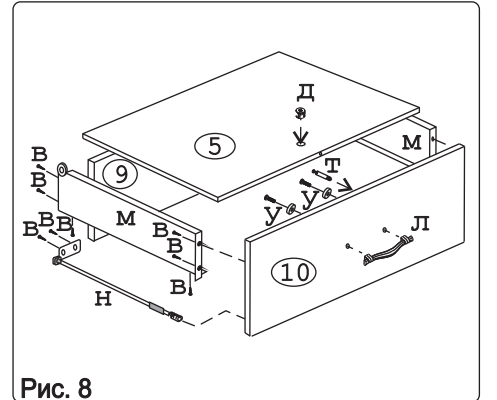

### Наименование деталей

1. Боковина левая	702x509	1 шт.
2. Боковина правая	702x509	1 шт.
3. Основание	800x510	1 шт.
4. Цоколь	798x100	1 шт.
5. Дно ящика	735x498	3 шт.
6. Планка	766x92	2 шт.
7. Стенка ДВПО	715x396	2 шт.
8. Стенка ящика	735x71	1 шт.
9. Стенка ящика	735x159	2 шт.
10. Фасад ящика средн. МДФ	796x284	1 шт.
11. Фасад ящика нижн. МДФ	796x284	1 шт.
12. Фасад ящика верх. МДФ	796x138	1 шт.

Рис. 3

Рис. 4

Рис. 5

Рис. 6

Рис. 7

Рис. 8

Рис. 9

Рис. 10