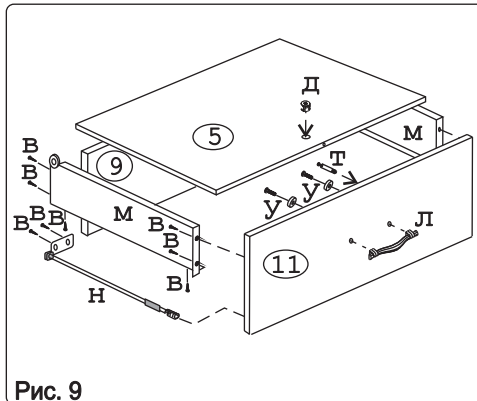

а		б		в		г		д		е		ж	
Евровинт 50 12 шт.		Шуруп 3x12 п/сфера 24 шт.		Шуруп 4x16 64 шт.		Шуруп 4x30 4 шт.		Эксцентрик 16 3 шт.		Ножка кухонная 100-110 4 шт.		Загл. к ев. винту 8 шт.	
з		и		к		л		м		н		п	
Заглушка 64 шт.		Саморез 6x10 18 шт.		Стяжка 30 мм. 2 компл.		Ручка Р392 3 шт.		Метабокс 500 h-86мм 3 компл.		Рейлинг для метабоксов 500 2 компл.		Клипса для ножки 2 шт.	
р		с		т		у							
Уплотнитель для цоколя 1 шт. L=798		Стыков. профиль 1 шт. L=683		Дюбель 20 мм укороч. 3 шт.		Шайба 12x4 пл. 6 шт.							

### Наименование деталей

1. Боковина левая	702x509	1 шт.
2. Боковина правая	702x509	1 шт.
3. Основание	800x510	1 шт.
4. Цоколь	798x100	1 шт.
5. Дно ящика	735x498	3 шт.
6. Планка	766x92	2 шт.
7. Стенка ДВПО	715x396	2 шт.
8. Стенка ящика	735x71	1 шт.
9. Стенка ящика	735x159	2 шт.
10. Фасад ящика средн. МДФ	796x284	1 шт.
11. Фасад ящика нижн. МДФ	796x284	1 шт.
12. Фасад ящика верх. МДФ	796x138	1 шт.

Рис. 3

Рис. 4

Рис. 5

Рис. 6

Рис. 7

Рис. 8

Рис. 9

Рис. 10