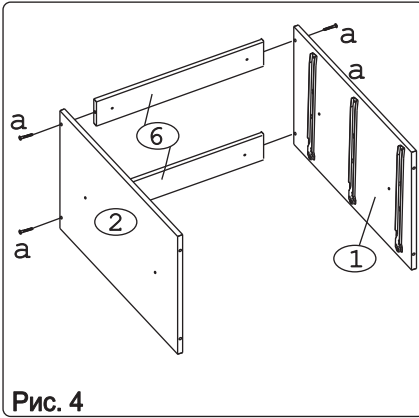

### Наименование деталей

1. Боковина левая	702x509	1 шт.
2. Боковина правая	702x509	1 шт.
3. Основание	800x510	1 шт.
4. Цоколь	798x100	1 шт.
5. Дно ящика	735x498	3 шт.
6. Планка	766x92	2 шт.
7. Стенка ДВПО	715x396	2 шт.
8. Стенка ящика	735x71	1 шт.
9. Стенка ящика	735x159	2 шт.
10. Фасад ящика средн. МДФ	796x284	1 шт.
11. Фасад ящика нижн. МДФ	796x284	1 шт.
12. Фасад ящика верх. МДФ	796x138	1 шт.

Рис. 3

Рис. 4

Рис. 5

Рис. 6

Рис. 7

Рис. 8

Рис. 9

Рис. 10