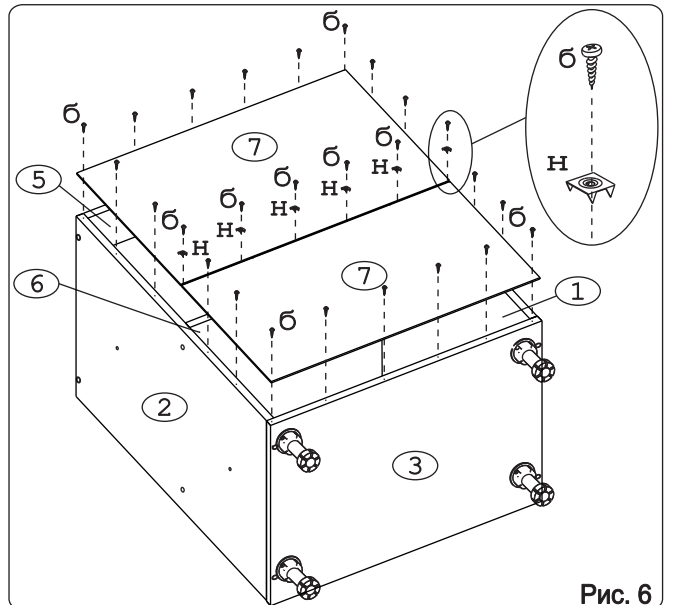

Наименование деталей

| | | | |
|----|--------------------|---------|-------|
| 1. | Боковина левая | 702x509 | 1 шт. |
| 2. | Боковина правая | 702x509 | 1 шт. |
| 3. | Основание | 800x510 | 1 шт. |
| 4. | Цоколь | 798x100 | 1 шт. |
| 5. | Планка | 766x92 | 2 шт. |
| 6. | Полка стационарная | 766x492 | 1 шт. |
| 7. | Стенка ДВПО | 794x357 | 2 шт. |
| 8. | Дверь левая МДФ | 711x397 | 1 шт. |
| 9. | Дверь правая МДФ | 711x397 | 1 шт. |

Рис. 3

Рис. 4

Рис. 5

Рис. 6

Рис. 7

Рис. 8

Внимание!
Цоколь с помощью крепежных колец крепится к ножкам.