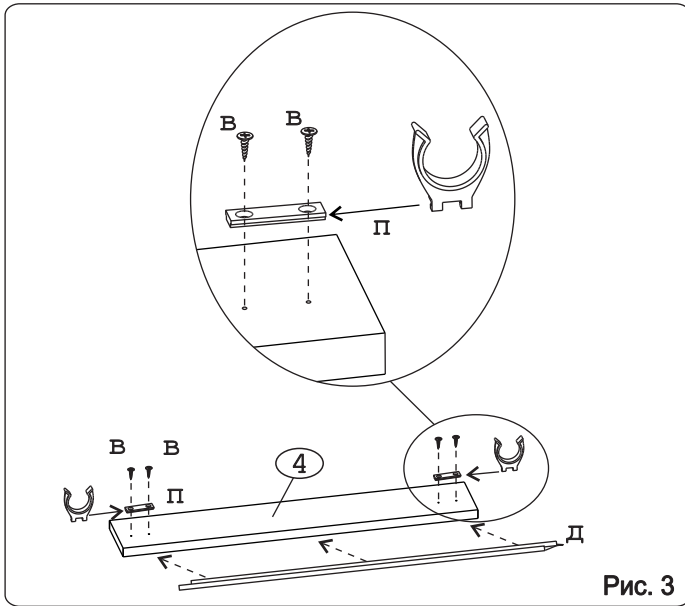

| | | | | | | | | | | | | | |
|------------------|--------|--|--------|---------------|----------|------------|-------|------------------------------|-------|------------------------|-------|-------------------|--------|
| | а | | б | | в | | г | | д | | е | | ж |
| Евровинт 50 | 16 шт. | Шуруп 3x12 п/сфера | 26 шт. | Шуруп 4x16 | 36 шт. | Шуруп 4x30 | 4 шт. | Уплотнитель для цоколя L=798 | 1 шт. | Ножка кухонная 100-110 | 4 шт. | Загл. к ев. винту | 12 шт. |
| | з | | и | | к | | л | | м | | н | | |
| Заглушка 6 | 4 шт. | Петля наклад. с доводчиком и с заглушкой | 4 шт. | Стяжка 30 мм. | 2 компл. | Ручка Р405 | 2 шт. | Демпфер | 2 шт. | Шайба КРАБ | 6 шт. | | |
| | п | | | | | | | | | | | | |
| Клипса для ножки | 2 шт. | | | | | | | | | | | | |

Наименование деталей

| | | | |
|----|--------------------|---------|-------|
| 1. | Боковина левая | 702x509 | 1 шт. |
| 2. | Боковина правая | 702x509 | 1 шт. |
| 3. | Основание | 800x510 | 1 шт. |
| 4. | Цоколь | 798x100 | 1 шт. |
| 5. | Планка | 766x92 | 2 шт. |
| 6. | Полка стационарная | 766x492 | 1 шт. |
| 7. | Стенка ДВПО | 794x357 | 2 шт. |
| 8. | Дверь левая МДФ | 711x397 | 1 шт. |
| 9. | Дверь правая МДФ | 711x397 | 1 шт. |

Рис. 3

Рис. 4

Рис. 5

Рис. 6

Рис. 7

Рис. 8

Внимание!
Цоколь с помощью крепежных колец крепится к ножкам.