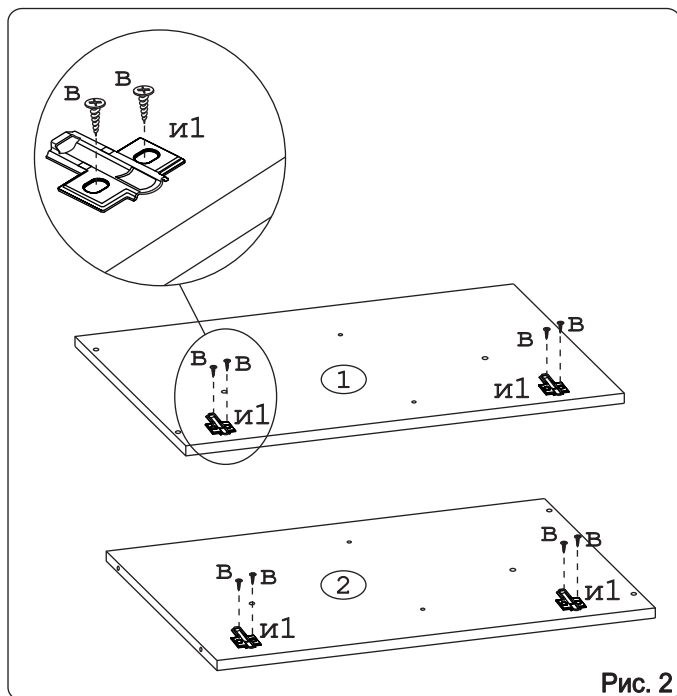

| | | | | | | | | | | | | | |
|------------------|--------|--|--------|---------------|----------|------------|-------|------------------------------|-------|------------------------|-------|-------------------|--------|
| | а | | б | | в | | г | | д | | е | | ж |
| Евровинт 50 | 16 шт. | Шуруп 3x12 п/сфера | 26 шт. | Шуруп 4x16 | 36 шт. | Шуруп 4x30 | 4 шт. | Уплотнитель для цоколя L=798 | 1 шт. | Ножка кухонная 100-110 | 4 шт. | Загл. к ев. винту | 12 шт. |
| | з | | и | | к | | л | | м | | н | | |
| Заглушка 6 | 4 шт. | Петля наклад. с доводчиком и с заглушкой | 4 шт. | Стяжка 30 мм. | 2 компл. | Ручка Р405 | 2 шт. | Демпфер | 2 шт. | Шайба КРАБ | 6 шт. | | |
| | п | | | | | | | | | | | | |
| Клипса для ножки | 2 шт. | | | | | | | | | | | | |

Наименование деталей

| | | | |
|----|--------------------|---------|-------|
| 1. | Боковина левая | 702x509 | 1 шт. |
| 2. | Боковина правая | 702x509 | 1 шт. |
| 3. | Основание | 800x510 | 1 шт. |
| 4. | Цоколь | 798x100 | 1 шт. |
| 5. | Планка | 766x92 | 2 шт. |
| 6. | Полка стационарная | 766x492 | 1 шт. |
| 7. | Стенка ДВПО | 794x357 | 2 шт. |
| 8. | Дверь левая МДФ | 711x397 | 1 шт. |
| 9. | Дверь правая МДФ | 711x397 | 1 шт. |

Рис. 3

Рис. 4

Рис. 5

Рис. 6

Рис. 7

Рис. 8

Внимание!
Цоколь с помощью крепежных колец крепится к ножкам.