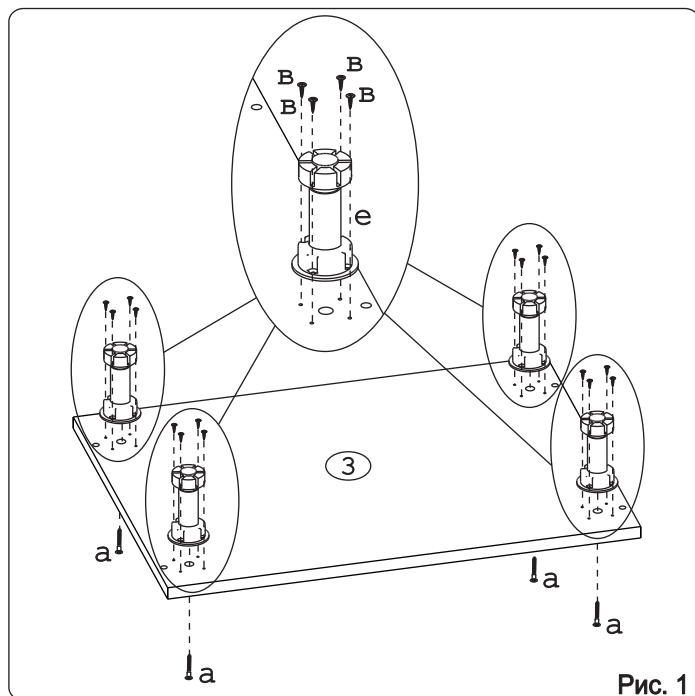

| | | | | | | | | | | | | | |
|------------------|--------|--|--------|---------------|----------|------------|-------|------------------------------|-------|------------------------|-------|-------------------|--------|
| | а | | б | | в | | г | | д | | е | | ж |
| Евровинт 50 | 16 шт. | Шуруп 3x12 п/сфера | 26 шт. | Шуруп 4x16 | 36 шт. | Шуруп 4x30 | 4 шт. | Уплотнитель для цоколя L=798 | 1 шт. | Ножка кухонная 100-110 | 4 шт. | Загл. к ев. винту | 12 шт. |
| | з | | и | | к | | л | | м | | н | | |
| Заглушка 6 | 4 шт. | Петля наклад. с доводчиком и с заглушкой | 4 шт. | Стяжка 30 мм. | 2 компл. | Ручка Р405 | 2 шт. | Демпфер | 2 шт. | Шайба КРАБ | 6 шт. | | |
| | п | | | | | | | | | | | | |
| Клипса для ножки | 2 шт. | | | | | | | | | | | | |

Наименование деталей

| | | | |
|----|--------------------|---------|-------|
| 1. | Боковина левая | 702x509 | 1 шт. |
| 2. | Боковина правая | 702x509 | 1 шт. |
| 3. | Основание | 800x510 | 1 шт. |
| 4. | Цоколь | 798x100 | 1 шт. |
| 5. | Планка | 766x92 | 2 шт. |
| 6. | Полка стационарная | 766x492 | 1 шт. |
| 7. | Стенка ДВПО | 794x357 | 2 шт. |
| 8. | Дверь левая МДФ | 711x397 | 1 шт. |
| 9. | Дверь правая МДФ | 711x397 | 1 шт. |

Рис. 3

Рис. 4

Рис. 5

Рис. 6

Рис. 7

Рис. 8

Внимание!
Цоколь с помощью крепежных колец крепится к ножкам.