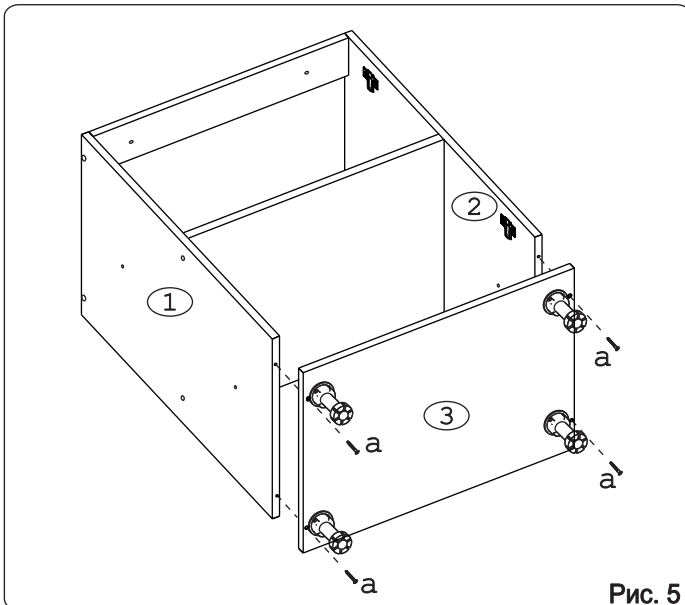

Наименование деталей

| | | | |
|----|--------------------|---------|-------|
| 1. | Боковина левая | 702x509 | 1 шт. |
| 2. | Боковина правая | 702x509 | 1 шт. |
| 3. | Основание | 800x510 | 1 шт. |
| 4. | Цоколь | 798x100 | 1 шт. |
| 5. | Планка | 766x92 | 2 шт. |
| 6. | Полка стационарная | 766x492 | 1 шт. |
| 7. | Стенка ДВПО | 794x357 | 2 шт. |
| 8. | Дверь левая МДФ | 711x397 | 1 шт. |
| 9. | Дверь правая МДФ | 711x397 | 1 шт. |

Рис. 3

Рис. 4

Рис. 5

Рис. 6

Рис. 7

Рис. 8

Внимание!
Цоколь с помощью крепежных колец крепится к ножкам.