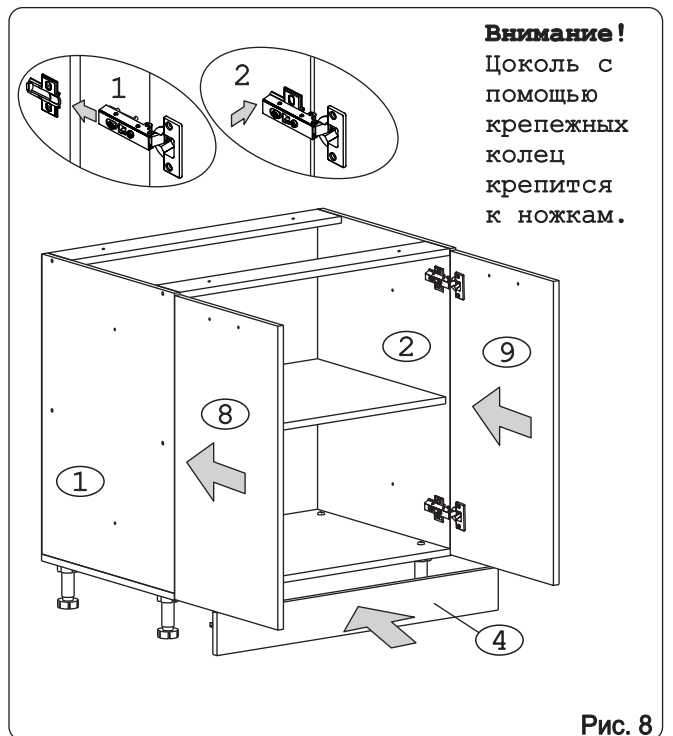

Наименование деталей

| | | | |
|----|--------------------|---------|-------|
| 1. | Боковина левая | 702x509 | 1 шт. |
| 2. | Боковина правая | 702x509 | 1 шт. |
| 3. | Основание | 800x510 | 1 шт. |
| 4. | Цоколь | 798x100 | 1 шт. |
| 5. | Планка | 766x92 | 2 шт. |
| 6. | Полка стационарная | 766x492 | 1 шт. |
| 7. | Стенка ДВПО | 794x357 | 2 шт. |
| 8. | Дверь левая МДФ | 711x397 | 1 шт. |
| 9. | Дверь правая МДФ | 711x397 | 1 шт. |

Рис. 3

Рис. 4

Рис. 5

Рис. 6

Рис. 7

Рис. 8

Внимание!
Цоколь с помощью крепежных колец крепится к ножкам.