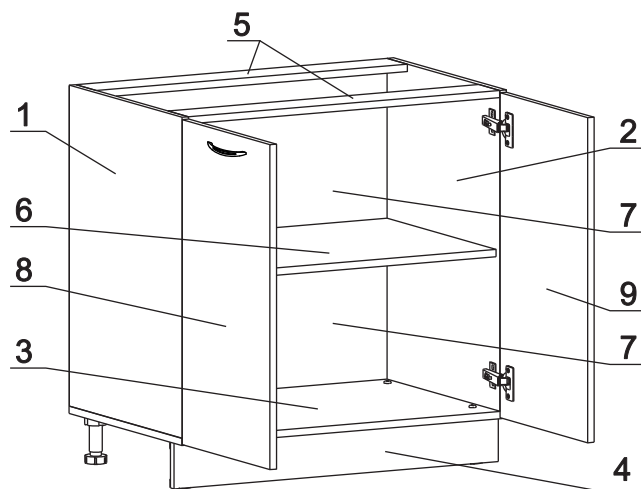

| | | | | | | | | | | | | | |
|------------------|--------|--|--------|---------------|----------|------------|-------|------------------------------|-------|------------------------|-------|-------------------|--------|
| | а | | б | | в | | г | | д | | е | | ж |
| Евровинт 50 | 16 шт. | Шуруп 3x12 п/сфера | 26 шт. | Шуруп 4x16 | 36 шт. | Шуруп 4x30 | 4 шт. | Уплотнитель для цоколя L=798 | 1 шт. | Ножка кухонная 100-110 | 4 шт. | Загл. к ев. винту | 12 шт. |
| | з | | и | | к | | л | | м | | н | | |
| Заглушка 6 | 4 шт. | Петля наклад. с доводчиком и с заглушкой | 4 шт. | Стяжка 30 мм. | 2 компл. | Ручка Р405 | 2 шт. | Демпфер | 2 шт. | Шайба КРАБ | 6 шт. | | |
| | п | | | | | | | | | | | | |
| Клипса для ножки | 2 шт. | | | | | | | | | | | | |

Наименование деталей

| | | | |
|----|--------------------|---------|-------|
| 1. | Боковина левая | 702x509 | 1 шт. |
| 2. | Боковина правая | 702x509 | 1 шт. |
| 3. | Основание | 800x510 | 1 шт. |
| 4. | Цоколь | 798x100 | 1 шт. |
| 5. | Планка | 766x92 | 2 шт. |
| 6. | Полка стационарная | 766x492 | 1 шт. |
| 7. | Стенка ДВПО | 794x357 | 2 шт. |
| 8. | Дверь левая МДФ | 711x397 | 1 шт. |
| 9. | Дверь правая МДФ | 711x397 | 1 шт. |