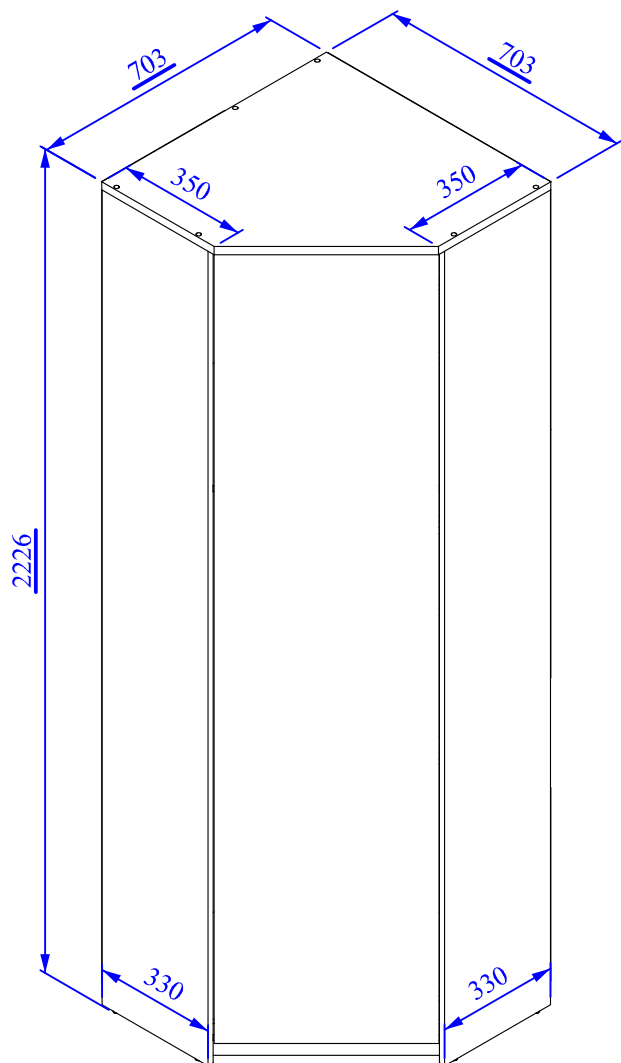

Веста СБ-2537

Поз.	L	B	S	Кол.
01	700	700	22	1
02	683	683	16	1
03	683	683	16	1
04	2200	330	16	1
05	2200	330	16	1
06	642	330	16	1
07	1466	330	16	1
08	666	330	16	1
09	555	60	16	1
10	330	60	16	1
11	2134	496	16	1
12	666	310	16	1
13	2158	383	3	1
14	694	670	3	2
15	694	520	3	1

16	202	4x13	-		2
17	205	4x16	-		4
18	301	1.6x25	-		125
19	602	4x13	-		46
20	410	Ø8x30	-		20
21	410a	Ø8x50	-		2
22	406	Ø7x50	-		12
24	405	5.4-X-01	-		4
25	561	-	-		12
26	417	2x L=84mm	-		2
27	730	-	-		1
28	470	H008 D14	-		6
29	412	L=660	-		1
29.01	411	Oval	-		2
30	472	Накл. 45°	-		4
22.01	461	-	-		12

Веста СБ-2537