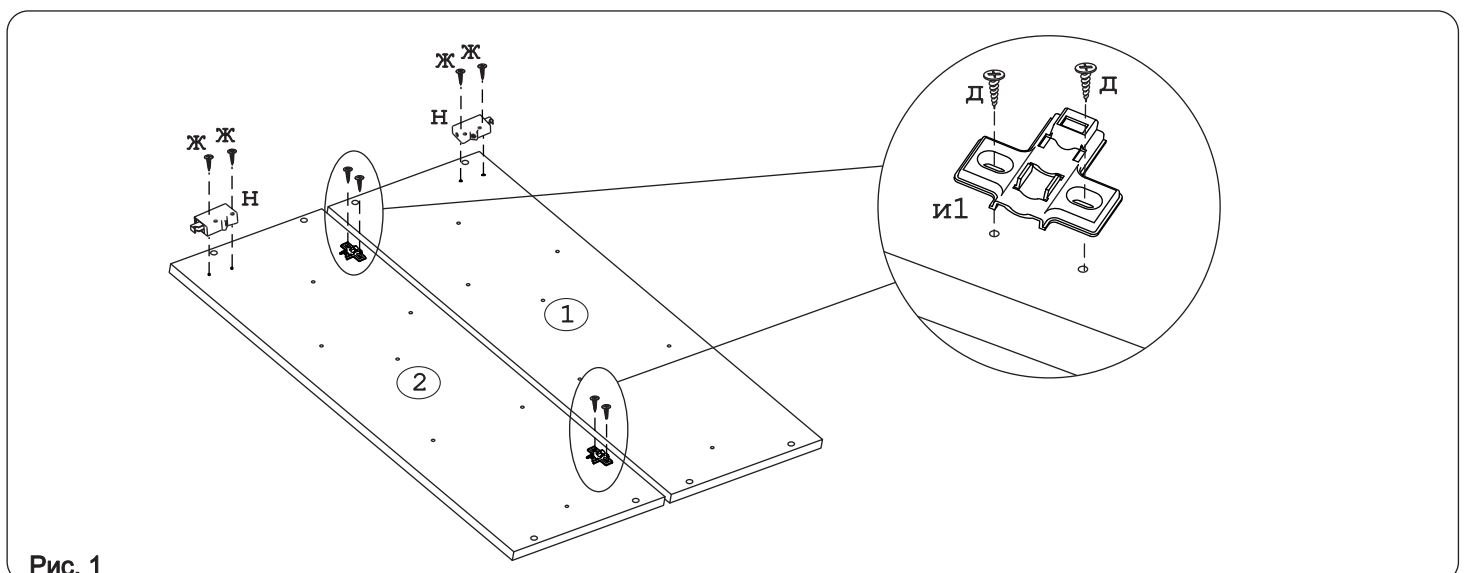

а		б		в		г		д		е		ж			
Ручка Р405	1 шт.	Шайба КРАБ	12 шт.	Евровинт 50	20 шт.	Шуруп 3x12 п/сфера	44 шт.	Шуруп 4x16	8 шт.	Шуруп 4x19 п/сфера	2 шт.	Шуруп 4x30	4 шт.		
з		1		2		и		к		л		м		н	
Демпфер 11x5 с/кл	1 шт.	Петля 45 гр Н-0 с доводчиком и заглушкой		2 шт.	Заглушка 6	6 шт.	Крепеж полоса	2 шт.	Стяжка 30 мм	3 компл.	Навес регулир.		2 шт.		
о															
Заглушка к ев. винту	20 шт.														

Наименование деталей

1.	Боковина левая	805x294	1 шт.
2.	Боковина правая	805x294	1 шт.
3.	Полка стац. верхняя	583x583	1 шт.
4.	Полка стац. нижняя	583x583	1 шт.
5.	Полка стационарная	583x583	2 шт.
6.	Ригель	773x230	1 шт.
7.	Стенка левая ДВПО	451x271	1 шт.
8.	Стенка правая ДВПО	451x271	1 шт.
9.	Стенка ДВПО	451x254	2 шт.
10.	Стенка ДВПО	451x272	2 шт.
11.	Дверь МДФ ДР	800x410	1 шт.
12.	Карниз МДФ ДР	489x77	1 шт.