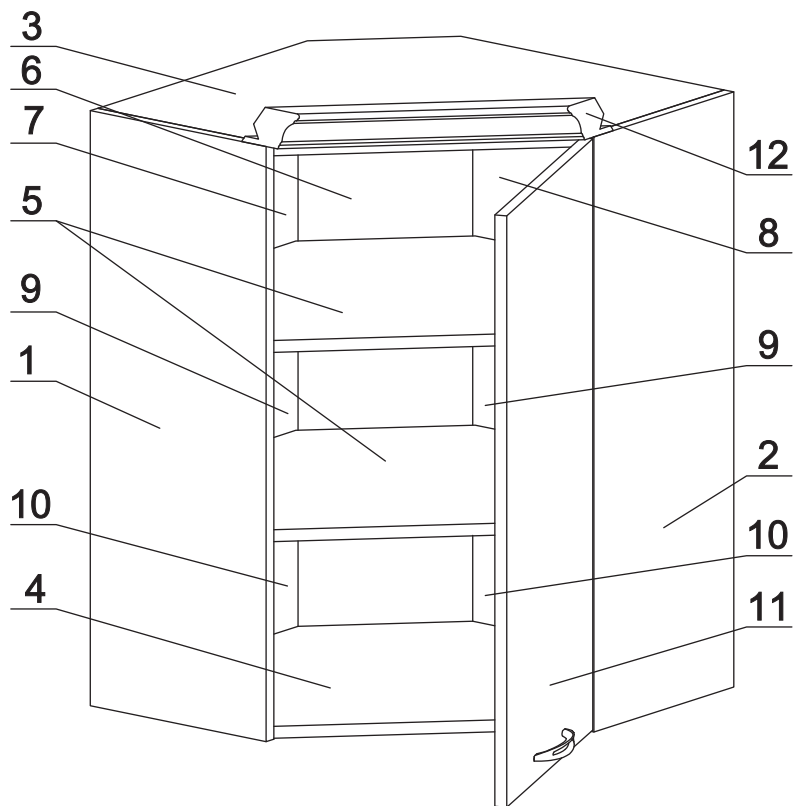

Наименование деталей

1.	Боковина левая	805x294	1 шт.
2.	Боковина правая	805x294	1 шт.
3.	Полка стац. верхняя	583x583	1 шт.
4.	Полка стац. нижняя	583x583	1 шт.
5.	Полка стационарная	583x583	2 шт.
6.	Ригель	773x230	1 шт.
7.	Стенка левая ДВПО	451x271	1 шт.
8.	Стенка правая ДВПО	451x271	1 шт.
9.	Стенка ДВПО	451x254	2 шт.
10.	Стенка ДВПО	451x272	2 шт.
11.	Дверь МДФ ДР	800x410	1 шт.
12.	Карниз МДФ ДР	489x77	1 шт.

Рис. 1