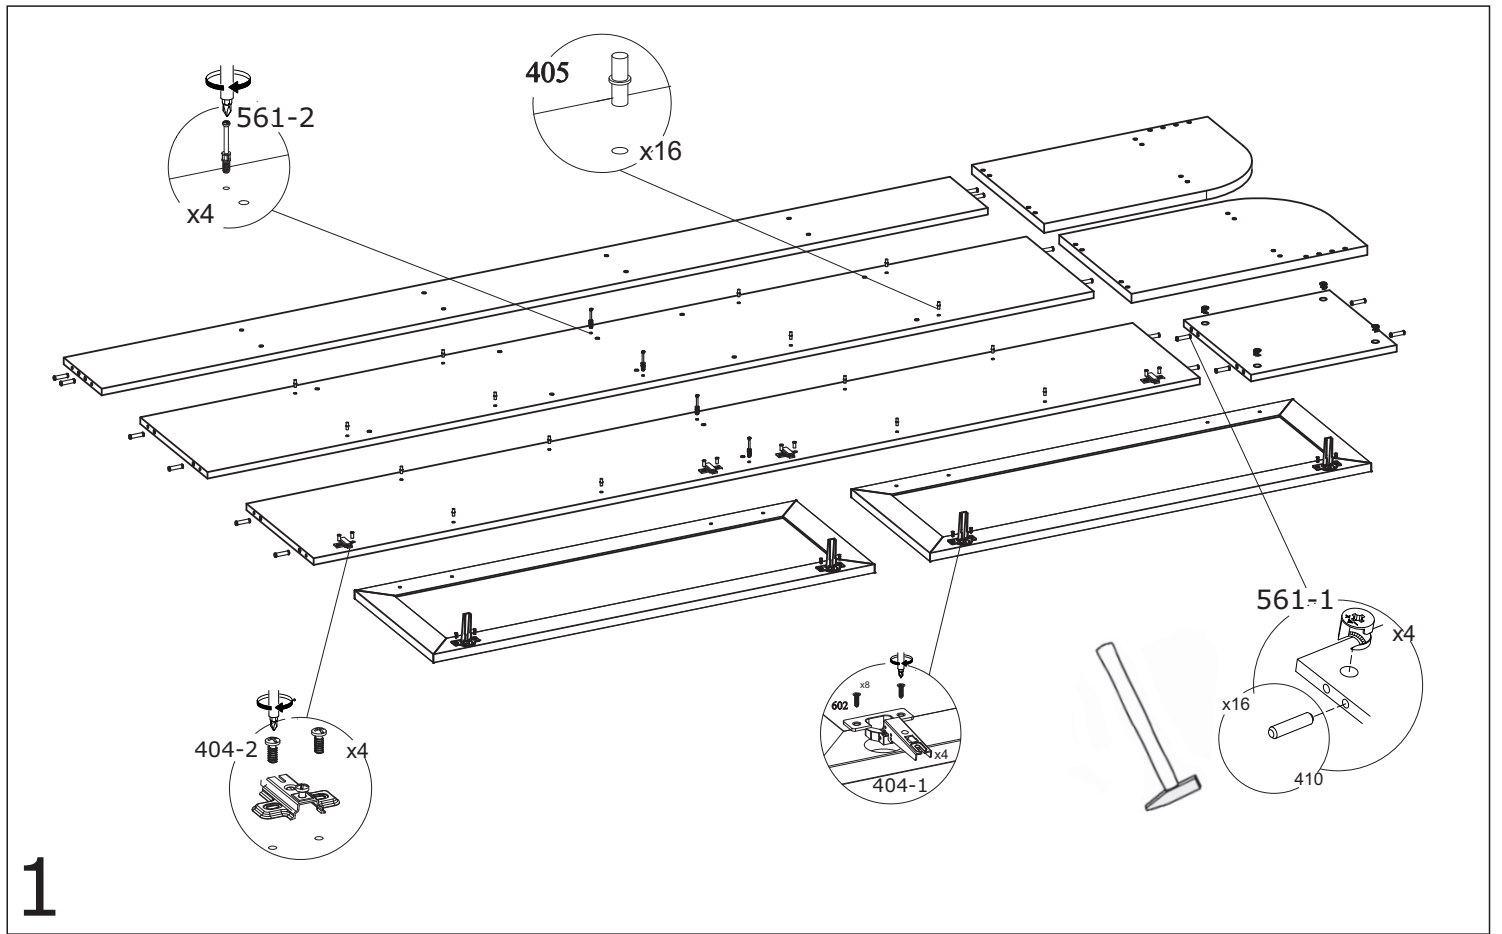

Шкаф торцевой ФЛОРЕНЦИЯ СБ-2392

Возможен левый и правый вариант сборки!

ПОЗ.	L	B	S	КОЛ-ВО
01	355	579	22	1
02	355	579	22	1
03	2176	330	16	1
04	2176	330	16	1
05	2176	187	16	1
06	312	186	16	4
07	358	330	16	1
08	358	320	16	4
09	1082	384	21	2
10	1107	384	3	2

301	1.6x25		52
125	4x25		4
602	4x13		10
622	4x25		8
218	3x18		2
406	Ø7x50		28
461			12
561-1			4
561-2			4
561-3			4
410	8x30		16

405			16
404-1			4
404-2			4
402			2
401			4
735			2
733			1
key			1

4

5

6