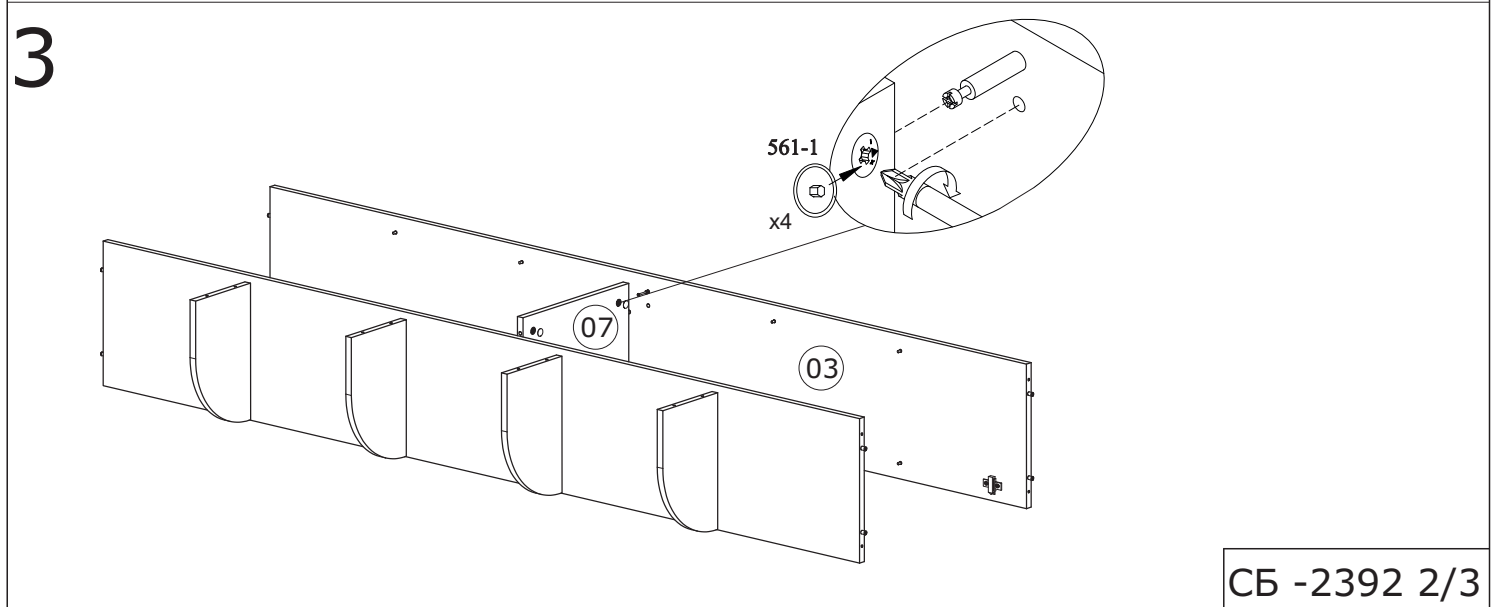

Шкаф торцевой ФЛОРЕНЦИЯ СБ-2392

Возможен левый и правый вариант сборки!

ПОЗ.	L	B	S	КОЛ-ВО
01	355	579	22	1
02	355	579	22	1
03	2176	330	16	1
04	2176	330	16	1
05	2176	187	16	1
06	312	186	16	4
07	358	330	16	1
08	358	320	16	4
09	1082	384	21	2
10	1107	384	3	2

301	1.6x25		52
125	4x25		4
602	4x13		10
622	4x25		8
218	3x18		2
406	Ø7x50		28
461			12
561-1			4
561-2			4
561-3			4
410	8x30		16

405			16
404-1			4
404-2			4
402			2
401			4
735			2
733			1
key			1

4

5

6