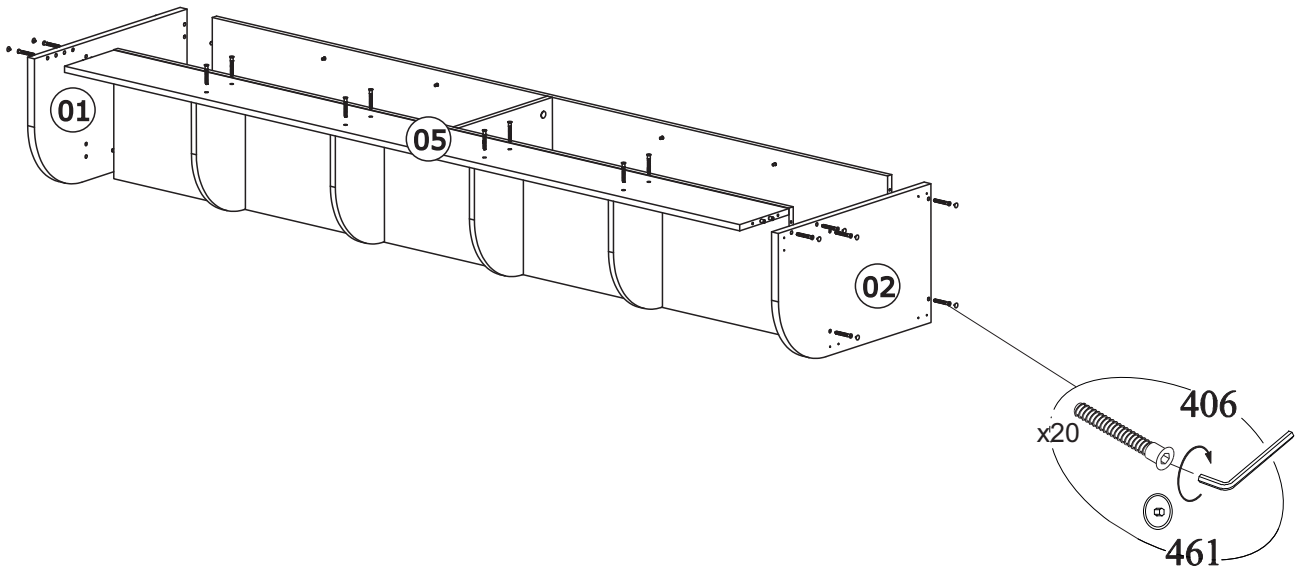

Шкаф торцевой ФЛОРЕНЦИЯ СБ-2392

Возможен левый и правый вариант сборки!

ПОЗ.	L	B	S	КОЛ-ВО
01	355	579	22	1
02	355	579	22	1
03	2176	330	16	1
04	2176	330	16	1
05	2176	187	16	1
06	312	186	16	4
07	358	330	16	1
08	358	320	16	4
09	1082	384	21	2
10	1107	384	3	2

301	1.6x25		52
125	4x25		4
602	4x13		10
622	4x25		8
218	3x18		2
406	Ø7x50		28
461			12
561-1			4
561-2			4
561-3			4
410	8x30		16

405			16
404-1			4
404-2			4
402			2
401			4
735			2
733			1
key			1

4

5

6