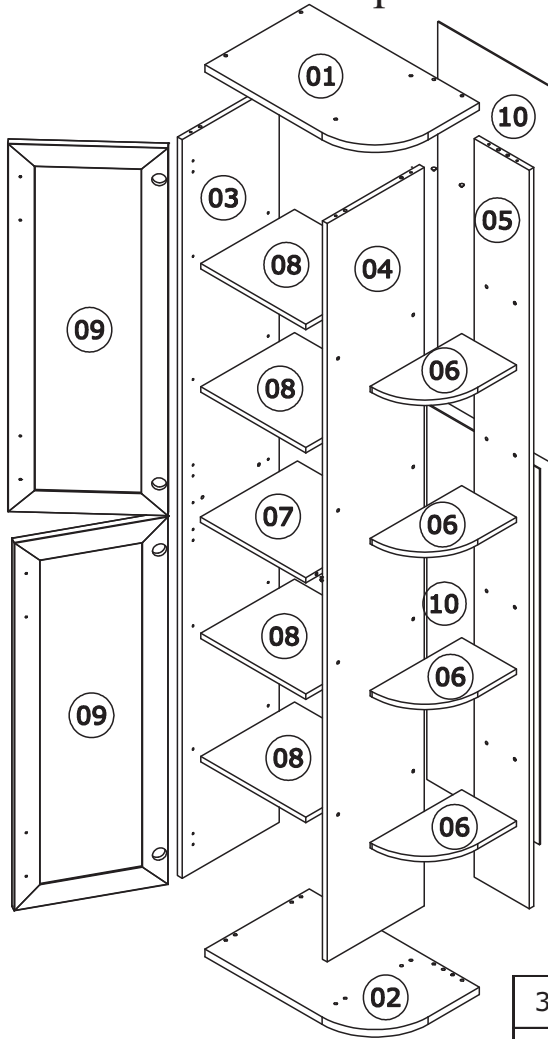

Шкаф торцевой ФЛОРЕНЦИЯ СБ-2392

Возможен левый и правый вариант сборки!

ПОЗ.	L	B	S	КОЛ-ВО
01	355	579	22	1
02	355	579	22	1
03	2176	330	16	1
04	2176	330	16	1
05	2176	187	16	1
06	312	186	16	4
07	358	330	16	1
08	358	320	16	4
09	1082	384	21	2
10	1107	384	3	2

301	1.6x25		52
125	4x25		4
602	4x13		10
622	4x25		8
218	3x18		2
406	Ø7x50		28
461			12
561-1			4
561-2			4
561-3			4
410	8x30		16

405			16
404-1			4
404-2			4
402			2
401			4
735			2
733			1
key			1

4

5

6