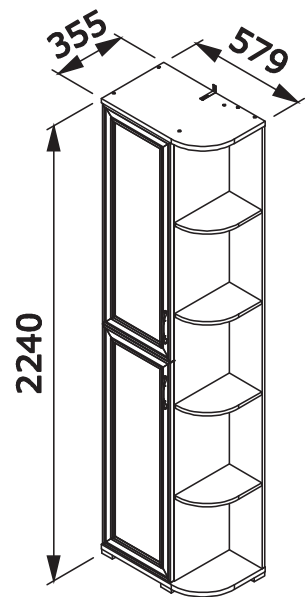

Шкаф торцевой ФЛОРЕНЦИЯ СБ-2392

Возможен левый и правый вариант сборки!

ПОЗ.	L	B	S	КОЛ-ВО
01	355	579	22	1
02	355	579	22	1
03	2176	330	16	1
04	2176	330	16	1
05	2176	187	16	1
06	312	186	16	4
07	358	330	16	1
08	358	320	16	4
09	1082	384	21	2
10	1107	384	3	2

301	1.6x25		52
125	4x25		4
602	4x13		10
622	4x25		8
218	3x18		2
406	Ø7x50		28
461			12
561-1			4
561-2			4
561-3			4
410	8x30		16

405			16
404-1			4
404-2			4
402			2
401			4
735			2
733			1
key			1

4

5

6