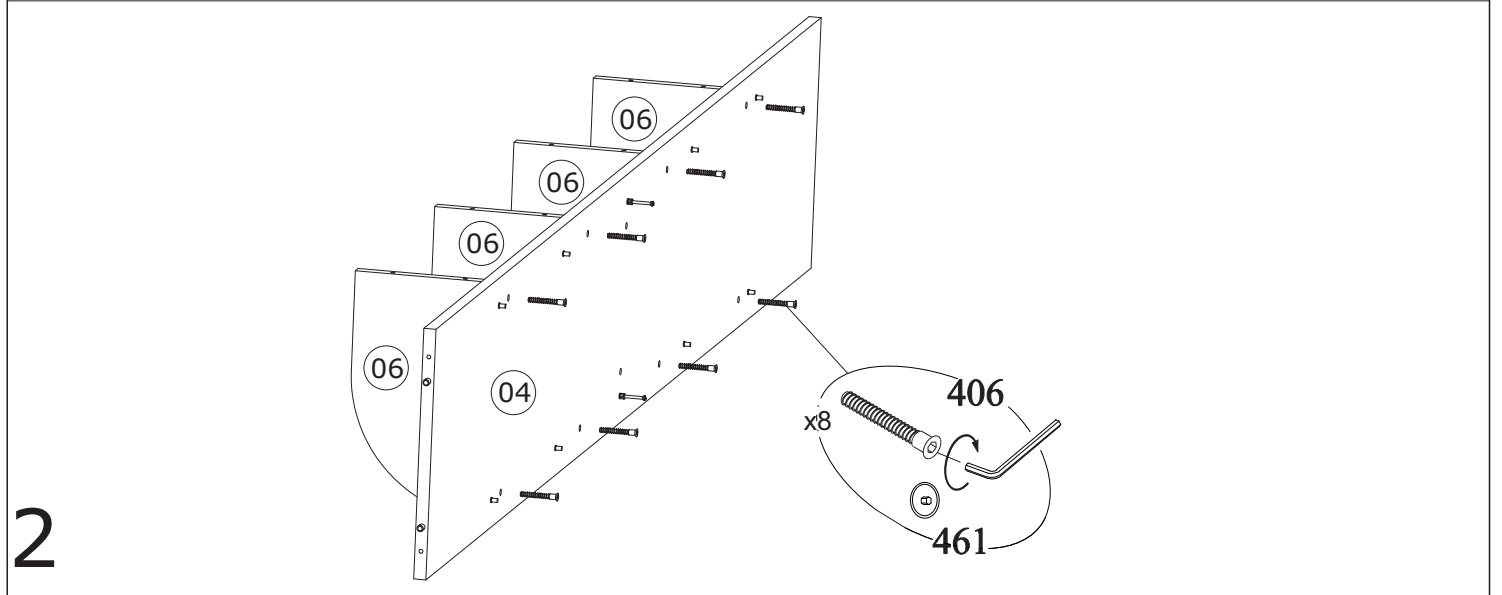

Шкаф торцевой ФЛОРЕНЦИЯ СБ-2392

Возможен левый и правый вариант сборки!

ПОЗ.	L	B	S	КОЛ-ВО
01	355	579	22	1
02	355	579	22	1
03	2176	330	16	1
04	2176	330	16	1
05	2176	187	16	1
06	312	186	16	4
07	358	330	16	1
08	358	320	16	4
09	1082	384	21	2
10	1107	384	3	2

301	1.6x25		52
125	4x25		4
602	4x13		10
622	4x25		8
218	3x18		2
406	Ø7x50		28
461			12
561-1			4
561-2			4
561-3			4
410	8x30		16

405			16
404-1			4
404-2			4
402			2
401			4
735			2
733			1
key			1

4

5

6