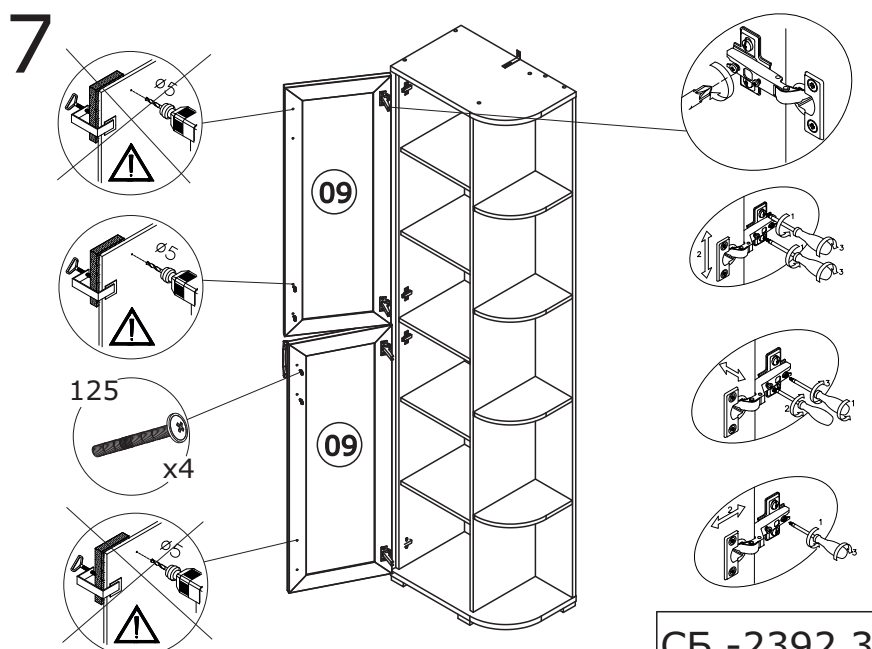

Шкаф торцевой ФЛОРЕНЦИЯ СБ-2392

Возможен левый и правый вариант сборки!

ПОЗ.	L	B	S	КОЛ-ВО
01	355	579	22	1
02	355	579	22	1
03	2176	330	16	1
04	2176	330	16	1
05	2176	187	16	1
06	312	186	16	4
07	358	330	16	1
08	358	320	16	4
09	1082	384	21	2
10	1107	384	3	2

301	1.6x25		52
125	4x25		4
602	4x13		10
622	4x25		8
218	3x18		2
406	Ø7x50		28
461			12
561-1			4
561-2			4
561-3			4
410	8x30		16

405			16
404-1			4
404-2			4
402			2
401			4
735			2
733			1
key			1

4

5

6