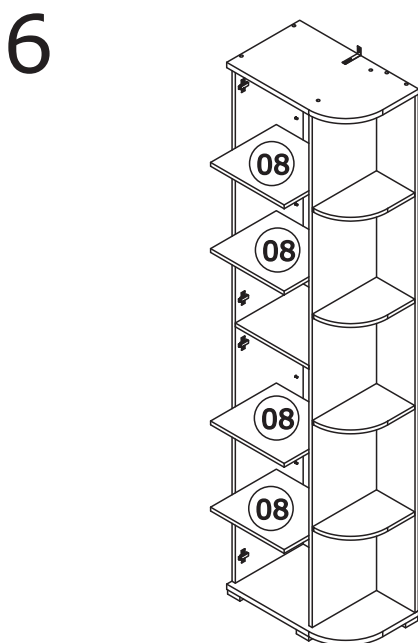

Шкаф торцевой ФЛОРЕНЦИЯ СБ-2392

Возможен левый и правый вариант сборки!

ПОЗ.	L	B	S	КОЛ-ВО
01	355	579	22	1
02	355	579	22	1
03	2176	330	16	1
04	2176	330	16	1
05	2176	187	16	1
06	312	186	16	4
07	358	330	16	1
08	358	320	16	4
09	1082	384	21	2
10	1107	384	3	2

301	1.6x25		52
125	4x25		4
602	4x13		10
622	4x25		8
218	3x18		2
406	Ø7x50		28
461			12
561-1			4
561-2			4
561-3			4
410	8x30		16

405			16
404-1			4
404-2			4
402			2
401			4
735			2
733			1
key			1

4

5

6