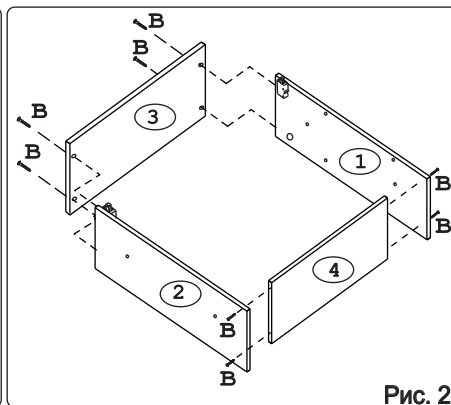

П/д "Дупло" 8 шт.	Дюбель 30мм 3 шт.	Евровинт 50 8 шт.	Ручка меб Р391 2 шт.	Шуруп 4x16 20 шт.	Шуруп 4x30 4 шт.	Шуруп 3x12 п/сфера 22 шт.	Демпфер 2 шт.	Петля накл. с доводчиком и с заглушкой 4 шт.
								
Загл к ев. винту 4 шт.	Заглушка 6 6 шт.	Пластина сту 1 шт.	Стяжка 30мм. 3 компл.	Навес регулир. 2 шт.	Крепеж. Полоса 2 шт.	Стыков. профиль (L=785) 1 шт.	Эксцентрик 16 3 шт.	

Наименование деталей

1. Боковина левая	805x294	1 шт.
2. Боковина правая	805x294	1 шт.
3. Полка стационарная	600x295	1 шт.
4. Полка стационарная	566x293	1 шт.
5. Стенка левая ДВПО	818x296	1 шт.
6. Стенка правая ДВПО	818x296	1 шт.
7. Полка вкладная	564x276	2 шт.
8. Дверь левая МДФ ДР	800x296	1 шт.
9. Дверь правая МДФ ДР	800x296	1 шт.
10. Карниз МДФ	600x73	1 шт.