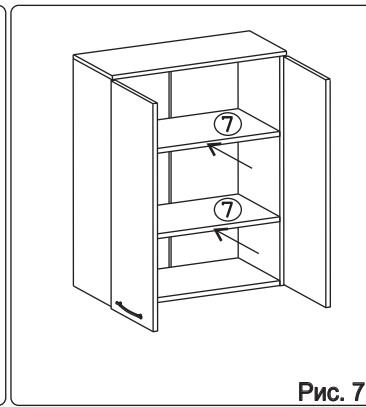

Наименование деталей

1. Боковина левая	805x294	1 шт.
2. Боковина правая	805x294	1 шт.
3. Полка стационарная	600x295	1 шт.
4. Полка стационарная	566x293	1 шт.
5. Стенка левая ДВПО	818x296	1 шт.
6. Стенка правая ДВПО	818x296	1 шт.
7. Полка вкладная	564x276	2 шт.
8. Дверь левая МДФ ДР	800x296	1 шт.
9. Дверь правая МДФ ДР	800x296	1 шт.
10. Карниз МДФ	600x73	1 шт.

Рис. 6

Рис. 7

Рис. 8

Рис. 9

Рис. 10