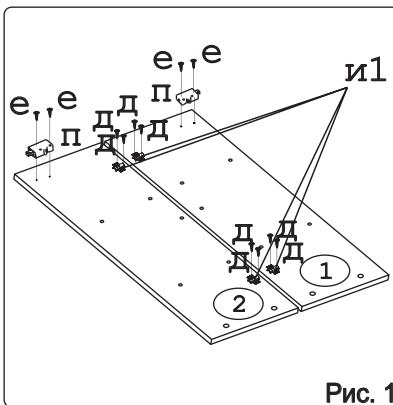

П/д "Дупло" 8 шт.	Дюбель 30мм 3 шт.	Евровинт 50 8 шт.	Ручка меб Р391 2 шт.	Шуруп 4x16 20 шт.	Шуруп 4x30 4 шт.	Шуруп 3x12 п/сфера 22 шт.	Демпфер 2 шт.	Петля накл. с доводчиком и с заглушкой 4 шт.
								
Загл к ев. винту 4 шт.	Заглушка 6 6 шт.	Пластина сту 1 шт.	Стяжка 30мм. 3 компл.	Навес регулир. 2 шт.	Крепеж. Полоса 2 шт.	Стыков. профиль (L=785) 1 шт.	Эксцентрик 16 3 шт.	

Наименование деталей

1. Боковина левая	805x294	1 шт.
2. Боковина правая	805x294	1 шт.
3. Полка стационарная	600x295	1 шт.
4. Полка стационарная	566x293	1 шт.
5. Стенка левая ДВПО	818x296	1 шт.
6. Стенка правая ДВПО	818x296	1 шт.
7. Полка вкладная	564x276	2 шт.
8. Дверь левая МДФ ДР	800x296	1 шт.
9. Дверь правая МДФ ДР	800x296	1 шт.
10. Карниз МДФ	600x73	1 шт.