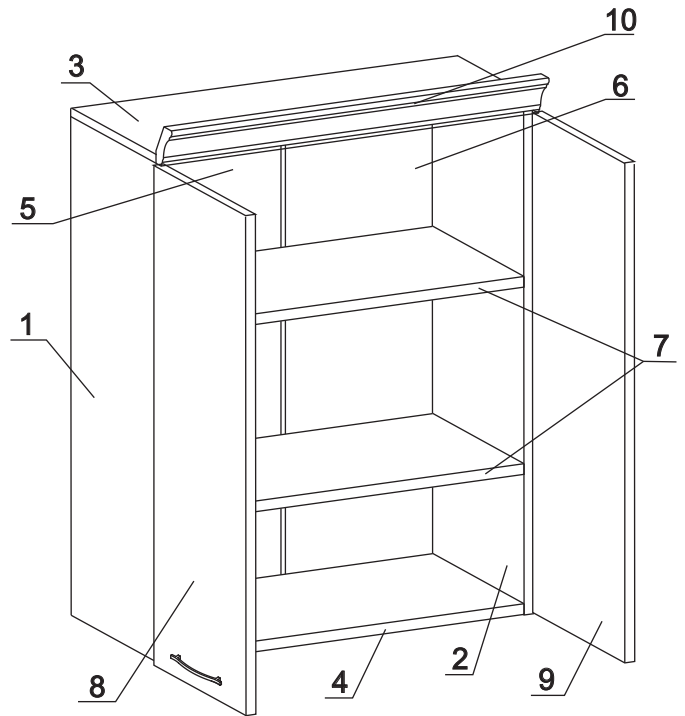

П/д "Дупло" 8 шт.	Дюбель 30мм 3 шт.	Евровинт 50 8 шт.	Ручка меб Р391 2 шт.	Шуруп 4x16 20 шт.	Шуруп 4x30 4 шт.	Шуруп 3x12 п/сфера 22 шт.	Демпфер 2 шт.	Петля накл. с доводчиком и с заглушкой 4 шт.
								
Загл к ев. винту 4 шт.	Заглушка 6 6 шт.	Пластина сту 1 шт.	Стяжка 30мм. 3 компл.	Навес регулир. 2 шт.	Крепеж. Полоса 2 шт.	Стыков. профиль (L=785) 1 шт.	Эксцентрик 16 3 шт.	

Наименование деталей

1. Боковина левая	805x294	1 шт.
2. Боковина правая	805x294	1 шт.
3. Полка стационарная	600x295	1 шт.
4. Полка стационарная	566x293	1 шт.
5. Стенка левая ДВПО	818x296	1 шт.
6. Стенка правая ДВПО	818x296	1 шт.
7. Полка вкладная	564x276	2 шт.
8. Дверь левая МДФ ДР	800x296	1 шт.
9. Дверь правая МДФ ДР	800x296	1 шт.
10. Карниз МДФ	600x73	1 шт.