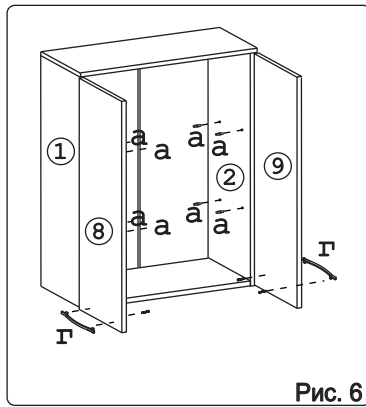

Наименование деталей

1. Боковина левая	805x294	1 шт.
2. Боковина правая	805x294	1 шт.
3. Полка стационарная	600x295	1 шт.
4. Полка стационарная	566x293	1 шт.
5. Стенка левая ДВПО	818x296	1 шт.
6. Стенка правая ДВПО	818x296	1 шт.
7. Полка вкладная	564x276	2 шт.
8. Дверь левая МДФ ДР	800x296	1 шт.
9. Дверь правая МДФ ДР	800x296	1 шт.
10. Карниз МДФ	600x73	1 шт.

Рис. 6

Рис. 7

Рис. 8

Рис. 9

Рис. 10