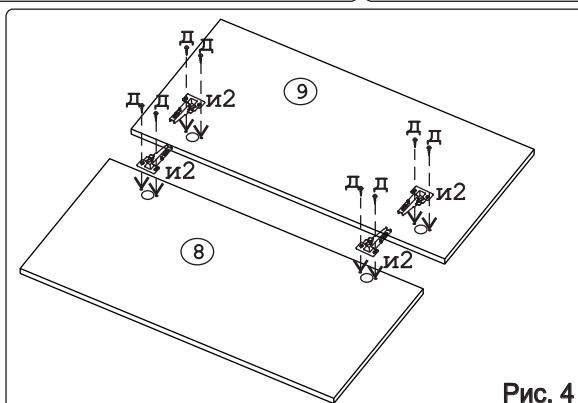

П/д "Дупло" 8 шт.	Дюбель 30мм 3 шт.	Евровинт 50 8 шт.	Ручка меб Р391 2 шт.	Шуруп 4x16 20 шт.	Шуруп 4x30 4 шт.	Шуруп 3x12 п/сфера 22 шт.	Демпфер 2 шт.	Петля накл. с доводчиком и с заглушкой 4 шт.
								
Загл к ев. винту 4 шт.	Заглушка 6 6 шт.	Пластина сту 1 шт.	Стяжка 30мм. 3 компл.	Навес регулир. 2 шт.	Крепеж. Полоса 2 шт.	Стыков. профиль (L=785) 1 шт.	Эксцентрик 16 3 шт.	

Наименование деталей

1. Боковина левая	805x294	1 шт.
2. Боковина правая	805x294	1 шт.
3. Полка стационарная	600x295	1 шт.
4. Полка стационарная	566x293	1 шт.
5. Стенка левая ДВПО	818x296	1 шт.
6. Стенка правая ДВПО	818x296	1 шт.
7. Полка вкладная	564x276	2 шт.
8. Дверь левая МДФ ДР	800x296	1 шт.
9. Дверь правая МДФ ДР	800x296	1 шт.
10. Карниз МДФ	600x73	1 шт.