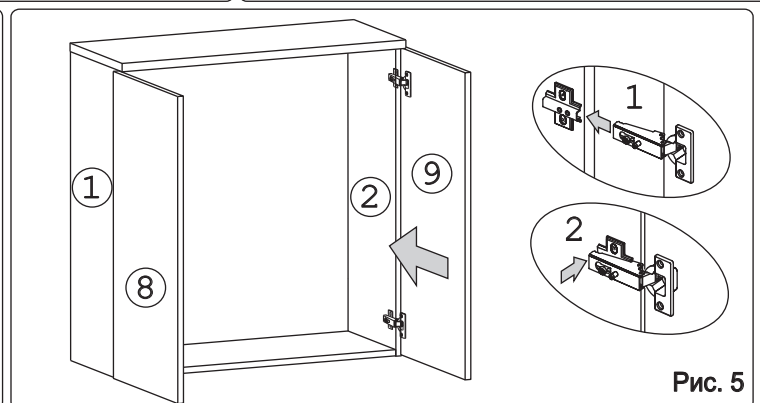

П/д "Дупло" 8 шт.	Дюбель 30мм 3 шт.	Евровинт 50 8 шт.	Ручка меб Р391 2 шт.	Шуруп 4x16 20 шт.	Шуруп 4x30 4 шт.	Шуруп 3x12 п/сфера 22 шт.	Демпфер 2 шт.	Петля накл. с доводчиком и с заглушкой 4 шт.
								
Загл к ев. винту 4 шт.	Заглушка 6 6 шт.	Пластина сту 1 шт.	Стяжка 30мм. 3 компл.	Навес регулир. 2 шт.	Крепеж. Полоса 2 шт.	Стыков. профиль (L=785) 1 шт.	Эксцентрик 16 3 шт.	

Наименование деталей

1. Боковина левая	805x294	1 шт.
2. Боковина правая	805x294	1 шт.
3. Полка стационарная	600x295	1 шт.
4. Полка стационарная	566x293	1 шт.
5. Стенка левая ДВПО	818x296	1 шт.
6. Стенка правая ДВПО	818x296	1 шт.
7. Полка вкладная	564x276	2 шт.
8. Дверь левая МДФ ДР	800x296	1 шт.
9. Дверь правая МДФ ДР	800x296	1 шт.
10. Карниз МДФ	600x73	1 шт.