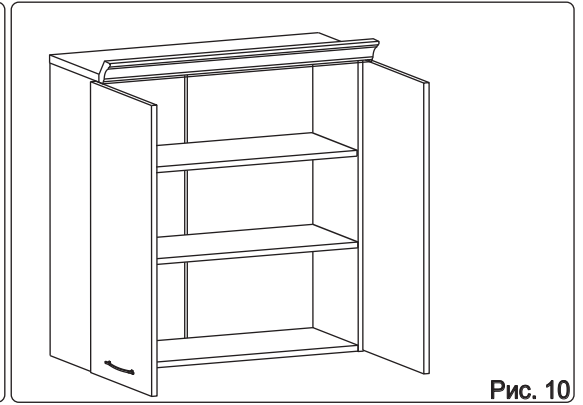

Наименование деталей

1. Боковина левая	805x294	1 шт.
2. Боковина правая	805x294	1 шт.
3. Полка стационарная	600x295	1 шт.
4. Полка стационарная	566x293	1 шт.
5. Стенка левая ДВПО	818x296	1 шт.
6. Стенка правая ДВПО	818x296	1 шт.
7. Полка вкладная	564x276	2 шт.
8. Дверь левая МДФ ДР	800x296	1 шт.
9. Дверь правая МДФ ДР	800x296	1 шт.
10. Карниз МДФ	600x73	1 шт.

Рис. 6

Рис. 7

Рис. 8

Рис. 9

Рис. 10