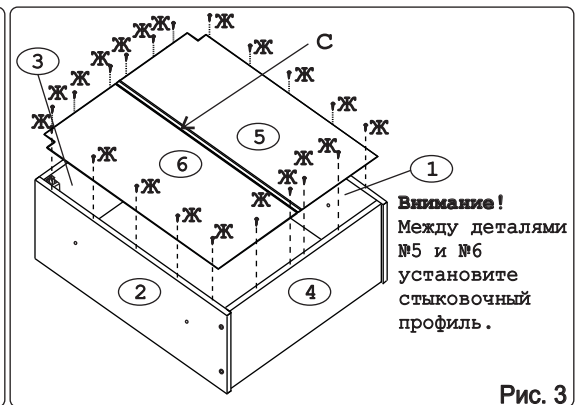

П/д "Дупло" 8 шт.	Дюбель 30мм 3 шт.	Евровинт 50 8 шт.	Ручка меб Р391 2 шт.	Шуруп 4x16 20 шт.	Шуруп 4x30 4 шт.	Шуруп 3x12 п/сфера 22 шт.	Демпфер 2 шт.	Петля накл. с доводчиком и с заглушкой 4 шт.
								
Загл к ев. винту 4 шт.	Заглушка 6 6 шт.	Пластина сту 1 шт.	Стяжка 30мм. 3 компл.	Навес регулир. 2 шт.	Крепеж. Полоса 2 шт.	Стыков. профиль (L=785) 1 шт.	Эксцентрик 16 3 шт.	

Наименование деталей

1. Боковина левая	805x294	1 шт.
2. Боковина правая	805x294	1 шт.
3. Полка стационарная	600x295	1 шт.
4. Полка стационарная	566x293	1 шт.
5. Стенка левая ДВПО	818x296	1 шт.
6. Стенка правая ДВПО	818x296	1 шт.
7. Полка вкладная	564x276	2 шт.
8. Дверь левая МДФ ДР	800x296	1 шт.
9. Дверь правая МДФ ДР	800x296	1 шт.
10. Карниз МДФ	600x73	1 шт.